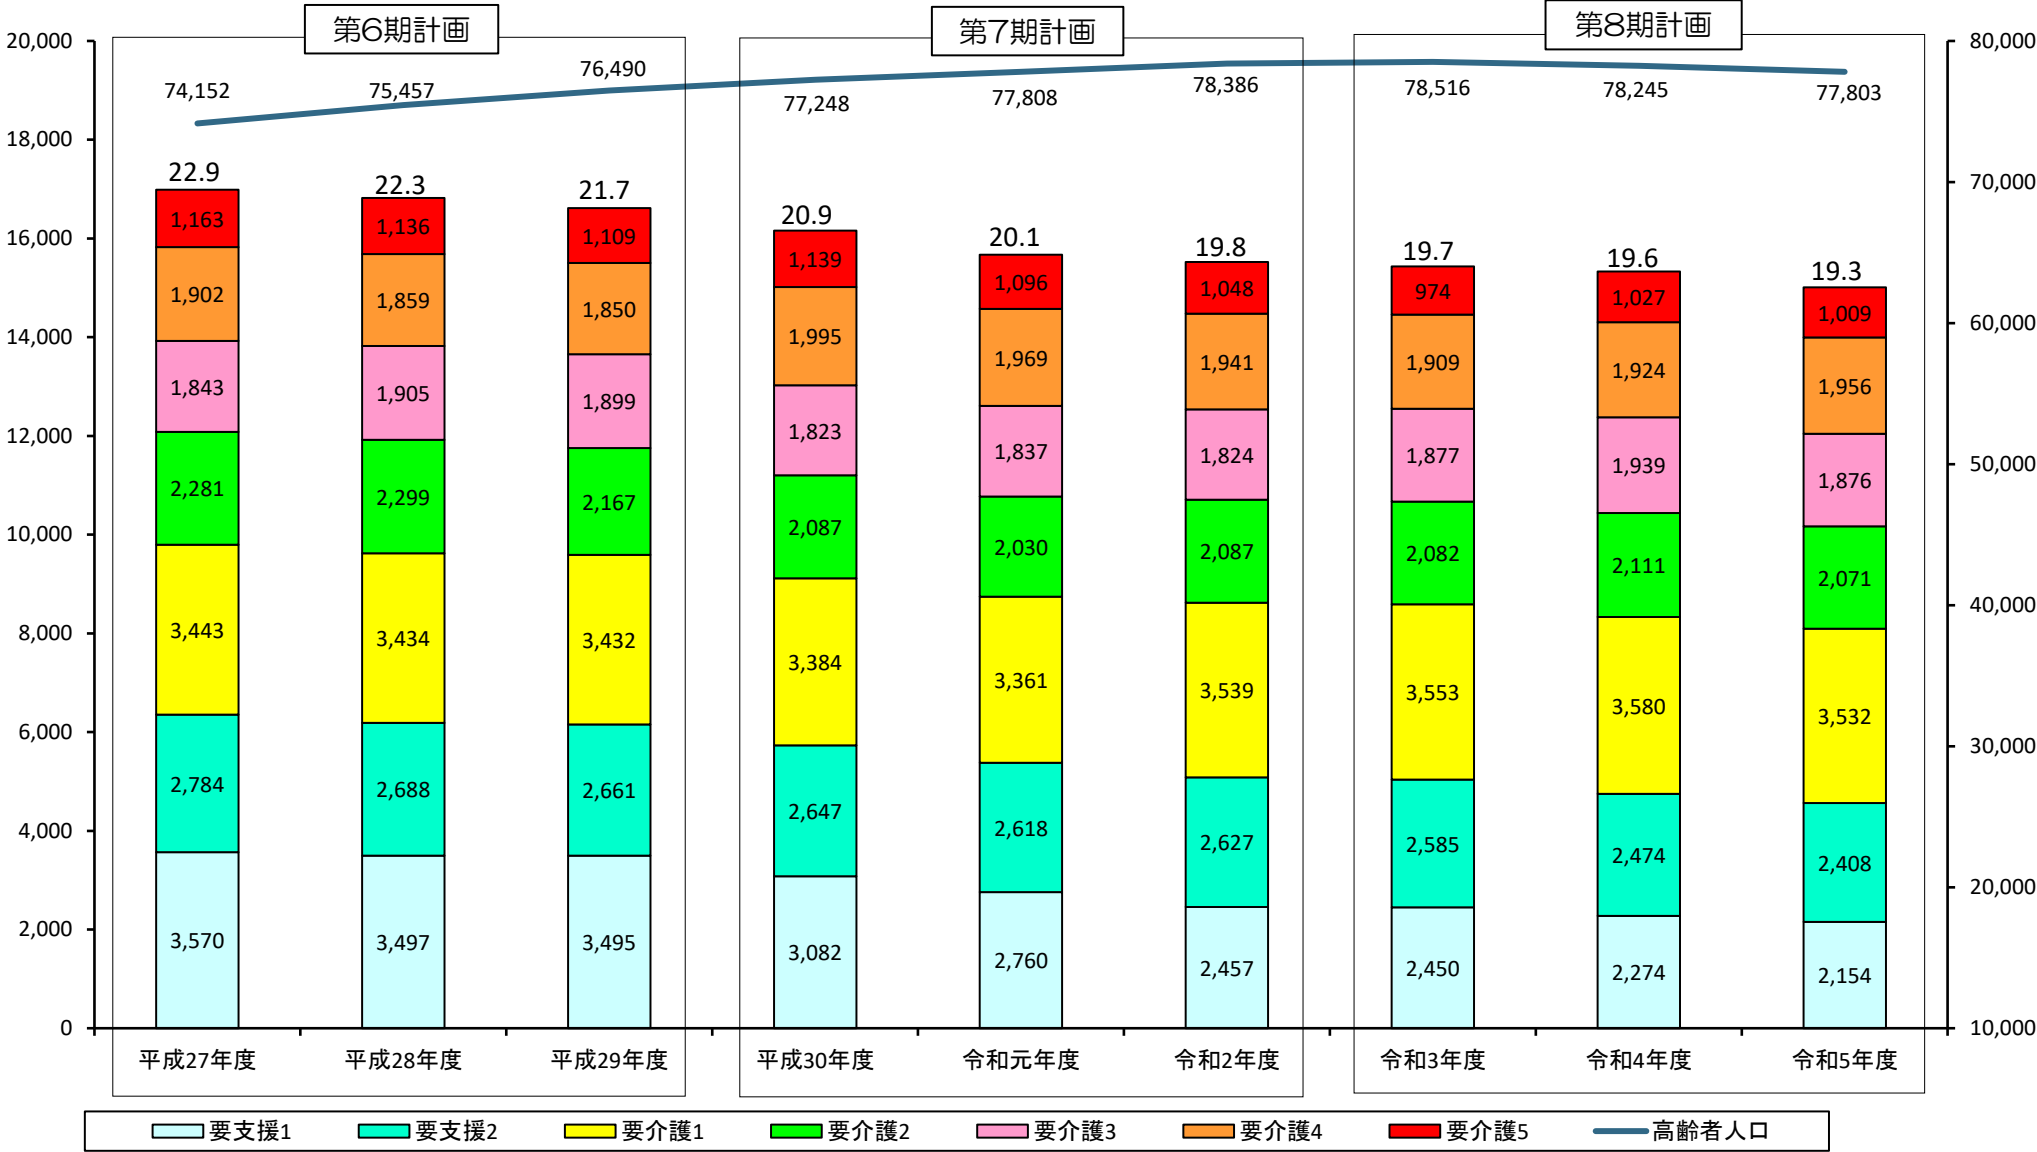

## 佐世保市の高齢者人口と認定者数の推移

平成27年度から令和4年度は10月1日現在。令和5年度は4月1日現在。