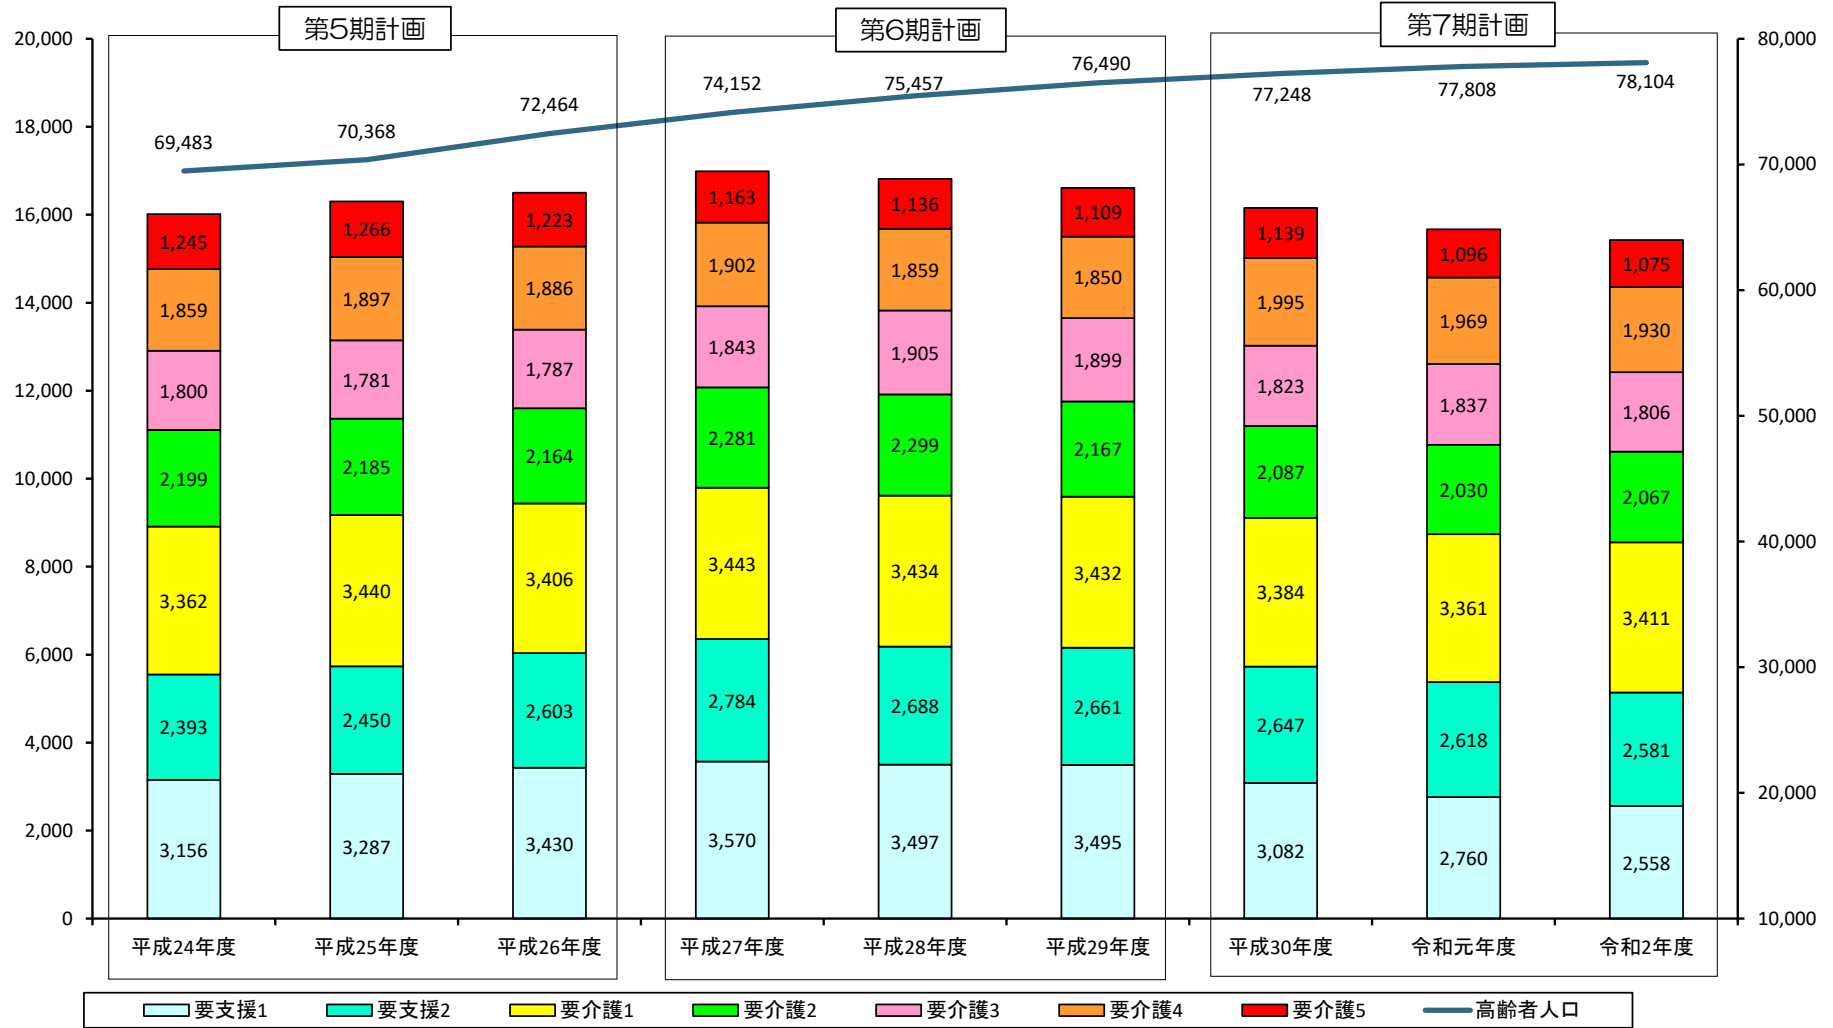

佐世保市の高齢者人口と認定者数の推移

平成24年度から令和元年度は10月1日現在。令和2年度は4月1日現在。