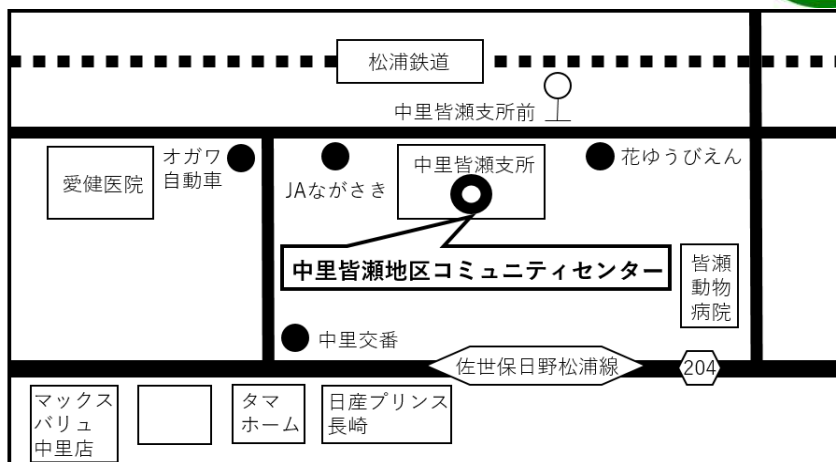

# 令和6年度 ⑩中里皆瀬地区活動

活動日 毎月第2土曜日

★8月はお休み

集合時間 午前9時30分集合

集合場所

中里皆瀬地区コミュニティセンター  
(上本山町1228-1)

最寄のバス停

●中里皆瀬支所前

西肥バス

佐々・江迎・平戸方面通ります。

予定表 ※下記参照(コースは変更になる場合があります)

日時	コース	距離
令和6年 4月13日(土)	集合場所～岳野～八の久保～下本山	6.5km
5月11日(土)	集合場所～岡本水源地	7.0km
6月8日(土)	集合場所～牟田原(北村製茶) ※弁当持参	7.6km
7月13日(土)	集合場所～皆瀬～野中町～西高校横～眼鏡岩	7.5km
9月14日(土)	集合場所～☆モデルコース☆ 「中里皆瀬見晴らしコース」	7.3km
10月12日(土)	集合場所～市民農園(高筈) ※弁当持参	8.0km
11月9日(土)	集合場所～竹辺新田～上相浦駅公園 ～相浦川沿い愛宕山ふもと～下本山	7.5km
12月14日(土)	集合場所～桧台～下本山～平戸街道～吉岡	6.5km
令和7年 1月11日(土)	集合場所～神社めぐり(中里地区)	5.3km
2月8日(土)	集合場所～菰田水源地	7.0km
3月8日(土)	集合場所～大宮姫神社～今宮神社～平戸街道～吉岡	6.5km
4月12日(土)	集合場所～岳野～八の久保～下本山	6.5km