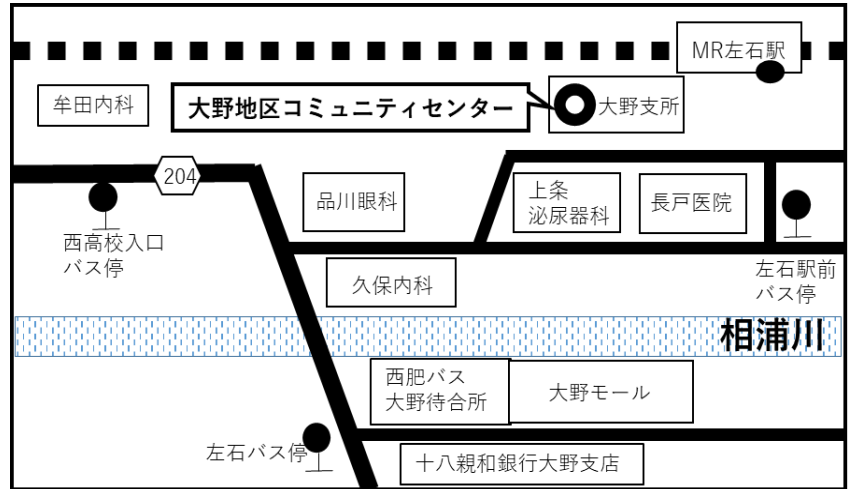

# 令和6年度 ⑫大野地区活動

**活動日** 毎月第3土曜日 ★7月・8月・R7.1月・2月はお休み

**集合時間** 午前9時30分集合

**集合場所** 大野地区コミュニティセンター  
(田原町13-29)

**最寄のバス停・駅**

- MR左石駅(徒歩30秒)
- 左石駅前バス停(徒歩1分)
  - ・柚木行(池野経由)
  - ・天の久保行
  - ・世知原行(知見寺経由)
- 西高校入口バス停(徒歩3分)
  - ・大野行・相浦棧橋(大野経由)
  - ・真申(大野経由)
  - ・平戸・佐々・世知原・吉井・江迎行  
ほとんど通ります。
- 左石バス停(徒歩5分)
  - ・矢峰行、柚木行

**予定表** ※下記参照(コースは変更になる場合があります)

日時	コース	距離
令和6年 4月20日(土)	集合場所～眼鏡岩、西海学園高校	3.0km
5月18日(土)	集合場所～☆モデルコース☆ 池野公園 「安心して歩ける大野遊歩道ショートコース」	3.0km
6月15日(土)	集合場所～大智庵城跡、瀬戸越公園	3.0km
9月21日(土)	集合場所～☆モデルコース☆ 池野公園 「安心して歩ける大野遊歩道ショートコース」	3.0km
10月19日(土)	集合場所～眼鏡岩、西海学園高校	3.0km
11月16日(土)	集合場所～池野公園 「ゴミ拾いウォーキング」 参加賞あり	3.0km
12月21日(土)	集合場所～大智庵城跡、瀬戸越公園	3.0km
令和7年 3月15日(土)	集合場所～☆モデルコース☆ 池野公園 「安心して歩ける大野遊歩道ショートコース」	3.0km
4月19日(土)	集合場所～眼鏡岩、西海学園高校	3.0km