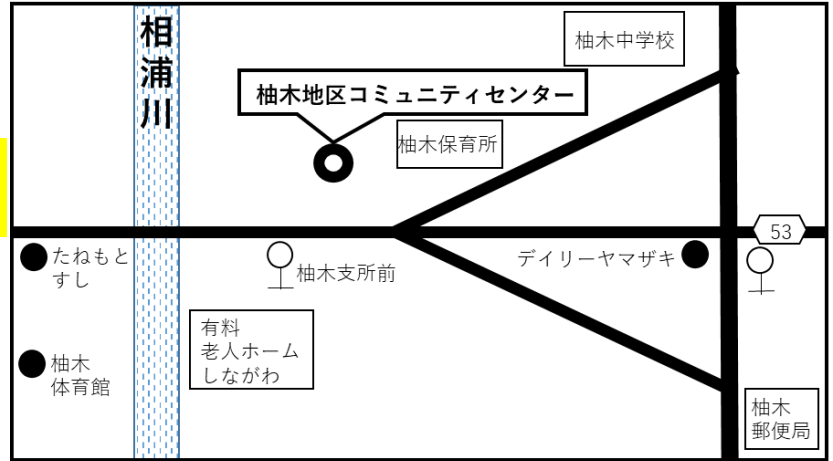

令和6年度 ⑬ 柚木地区活動

活動日 毎月第3火曜日 ★8月・R7.1月はお休み

集合時間 午前9時30分集合

集合場所 柚木地区コミュニティセンター
(柚木町2088番地2)

***令和6年7月は
柚木地区コミュニティセンター講堂に10時集合**

最寄のバス停 ● 柚木支所前
● 柚木(終点)

○西肥バス
・柚木行(池野経由) ・柚木行(矢峰経由)
※柚木行(矢峰経由)は
終点柚木下車、徒歩3分

予定表 ※下記参照(コースは変更になる場合があります)

日 時	コ ー ス	距 離
令和6年 4月16日(火)	集合場所～ふれあいの森公園(弁当持参)	6.0km
5月21日(火)	集合場所～☆モデルコース☆「田園満喫 上柚木コース」	7.0km
6月18日(火)	集合場所～小舟コース	6.0km
7月16日(火)	公開講座「スローエアロ」 場所:柚木地区コミュニティセンター講堂 10時～11時30分	
9月17日(火)	集合場所～ひがん花ロード	7.0km
10月15日(火)	集合場所～小舟コース(赤そば畑)	6.8km
11月19日(火)	集合場所～相当水源池	6.5km
12月17日(火)	集合場所～三本木～ふれあいの森公園	6.0km
令和7年 2月18日(火)	集合場所～高尾橋～矢峰～池野公園～集合場所	6.5km
3月18日(火)	集合場所～お滝の観音から元触	6.0km
4月15日(火)	集合場所～ふれあいの森公園(弁当持参)	6.0km