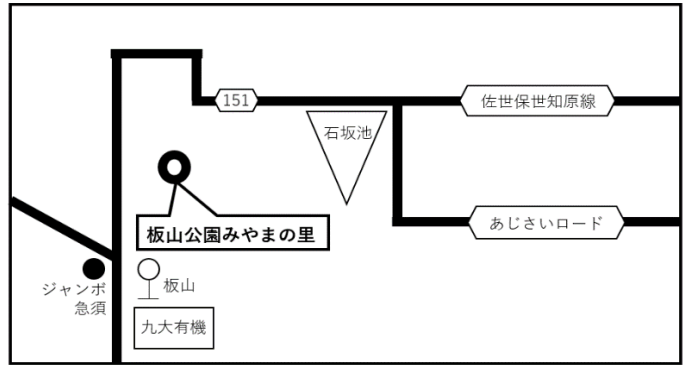

令和6年度 ⑭世知原地区活動

活動日 毎月第2月曜日 ★7月、8月はお休み

集合時間 午前9時30分集合

集合場所 世知原地区コミュニティセンター別棟
(世知原町栗迎)
※6月は みやまの里(板山公園)
(世知原町上野原)

最寄のバス停

- 世知原小学校前
 - 大野方面から 知見寺経由世知原行
 - 佐々方面から 世知原・檜巻行
- 板山バス停(6月)
 - 大野方面から 知見寺経由世知原行

予定表 ※下記参照(コースは変更になる場合があります)

日 時	コ ー ス	距 離
令和6年 4月8日(月)	集合場所～檜巻～山暖簾 ※弁当持参	7.0km
5月13日(月)	集合場所～桐ノ木橋～赤木場(自然の家周辺)	7.0km
6月10日(月)	みやまの里(板山公園)～板山茶園(大きゅうす)	7.0km
9月9日(月)	集合場所～石橋～西八天農村公園 モデルコース西	6.0km
10月14日(月)	集合場所～尾崎橋～上ノ原・檜巻 モデルコース東	7.0km
11月11日(月)	集合場所～石橋～木浦原～筥瀬	7.0km
12月9日(月)	集合場所～高観寺橋～小岩橋～古山橋	7.0km
令和7年 1月13日(月)	集合場所～山口神社～天満宮 モデルコース東廻り	6.0km
2月10日(月)	集合場所～奥の口橋 モデルコース西廻り	7.0km
3月10日(月)	集合場所～筥瀬～太田～春日台	7.0km
4月14日(月)	集合場所～檜巻～山暖簾 ※弁当持参	7.0km