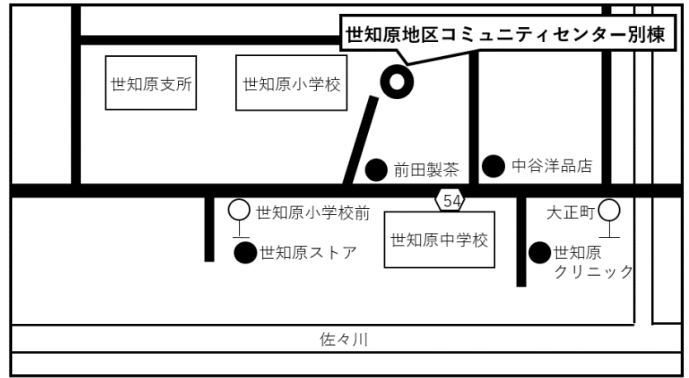

令和6年度 ⑭世知原地区活動

活動日 毎月第2月曜日 ★7月、8月はお休み

集合時間 午前9時30分集合

集合場所 世知原地区コミュニティセンター別棟
(世知原町栗迎)
※6月は みやまの里(板山公園)
(世知原町上野原)

最寄のバス停

- 世知原小学校前
 - 大野方面から 知見寺経由世知原行
 - 佐々方面から 世知原・檜巻行
- 板山バス停(6月)
 - 大野方面から 知見寺経由世知原行

予定表 ※下記参照(コースは変更になる場合があります)

日 時	コ ー ス	距 離
令和6年 4月8日(月)	集合場所～檜巻～山暖簾 ※弁当持参	7.0km
5月13日(月)	集合場所～桐ノ木橋～赤木場(自然の家周辺)	7.0km
6月10日(月)	みやまの里(板山公園)～板山茶園(大きゅうす)	7.0km
9月9日(月)	集合場所～石橋～西八天農村公園 モデルコース西	6.0km
10月14日(月)	集合場所～尾崎橋～上ノ原・檜巻 モデルコース東	7.0km
11月11日(月)	集合場所～石橋～木浦原～筥瀬	7.0km
12月9日(月)	集合場所～高観寺橋～小岩橋～古山橋	7.0km
令和7年 1月13日(月)	集合場所～山口神社～天満宮 モデルコース東廻り	6.0km
2月10日(月)	集合場所～奥の口橋 モデルコース西廻り	7.0km
3月10日(月)	集合場所～筥瀬～太田～春日台	7.0km
4月14日(月)	集合場所～檜巻～山暖簾 ※弁当持参	7.0km