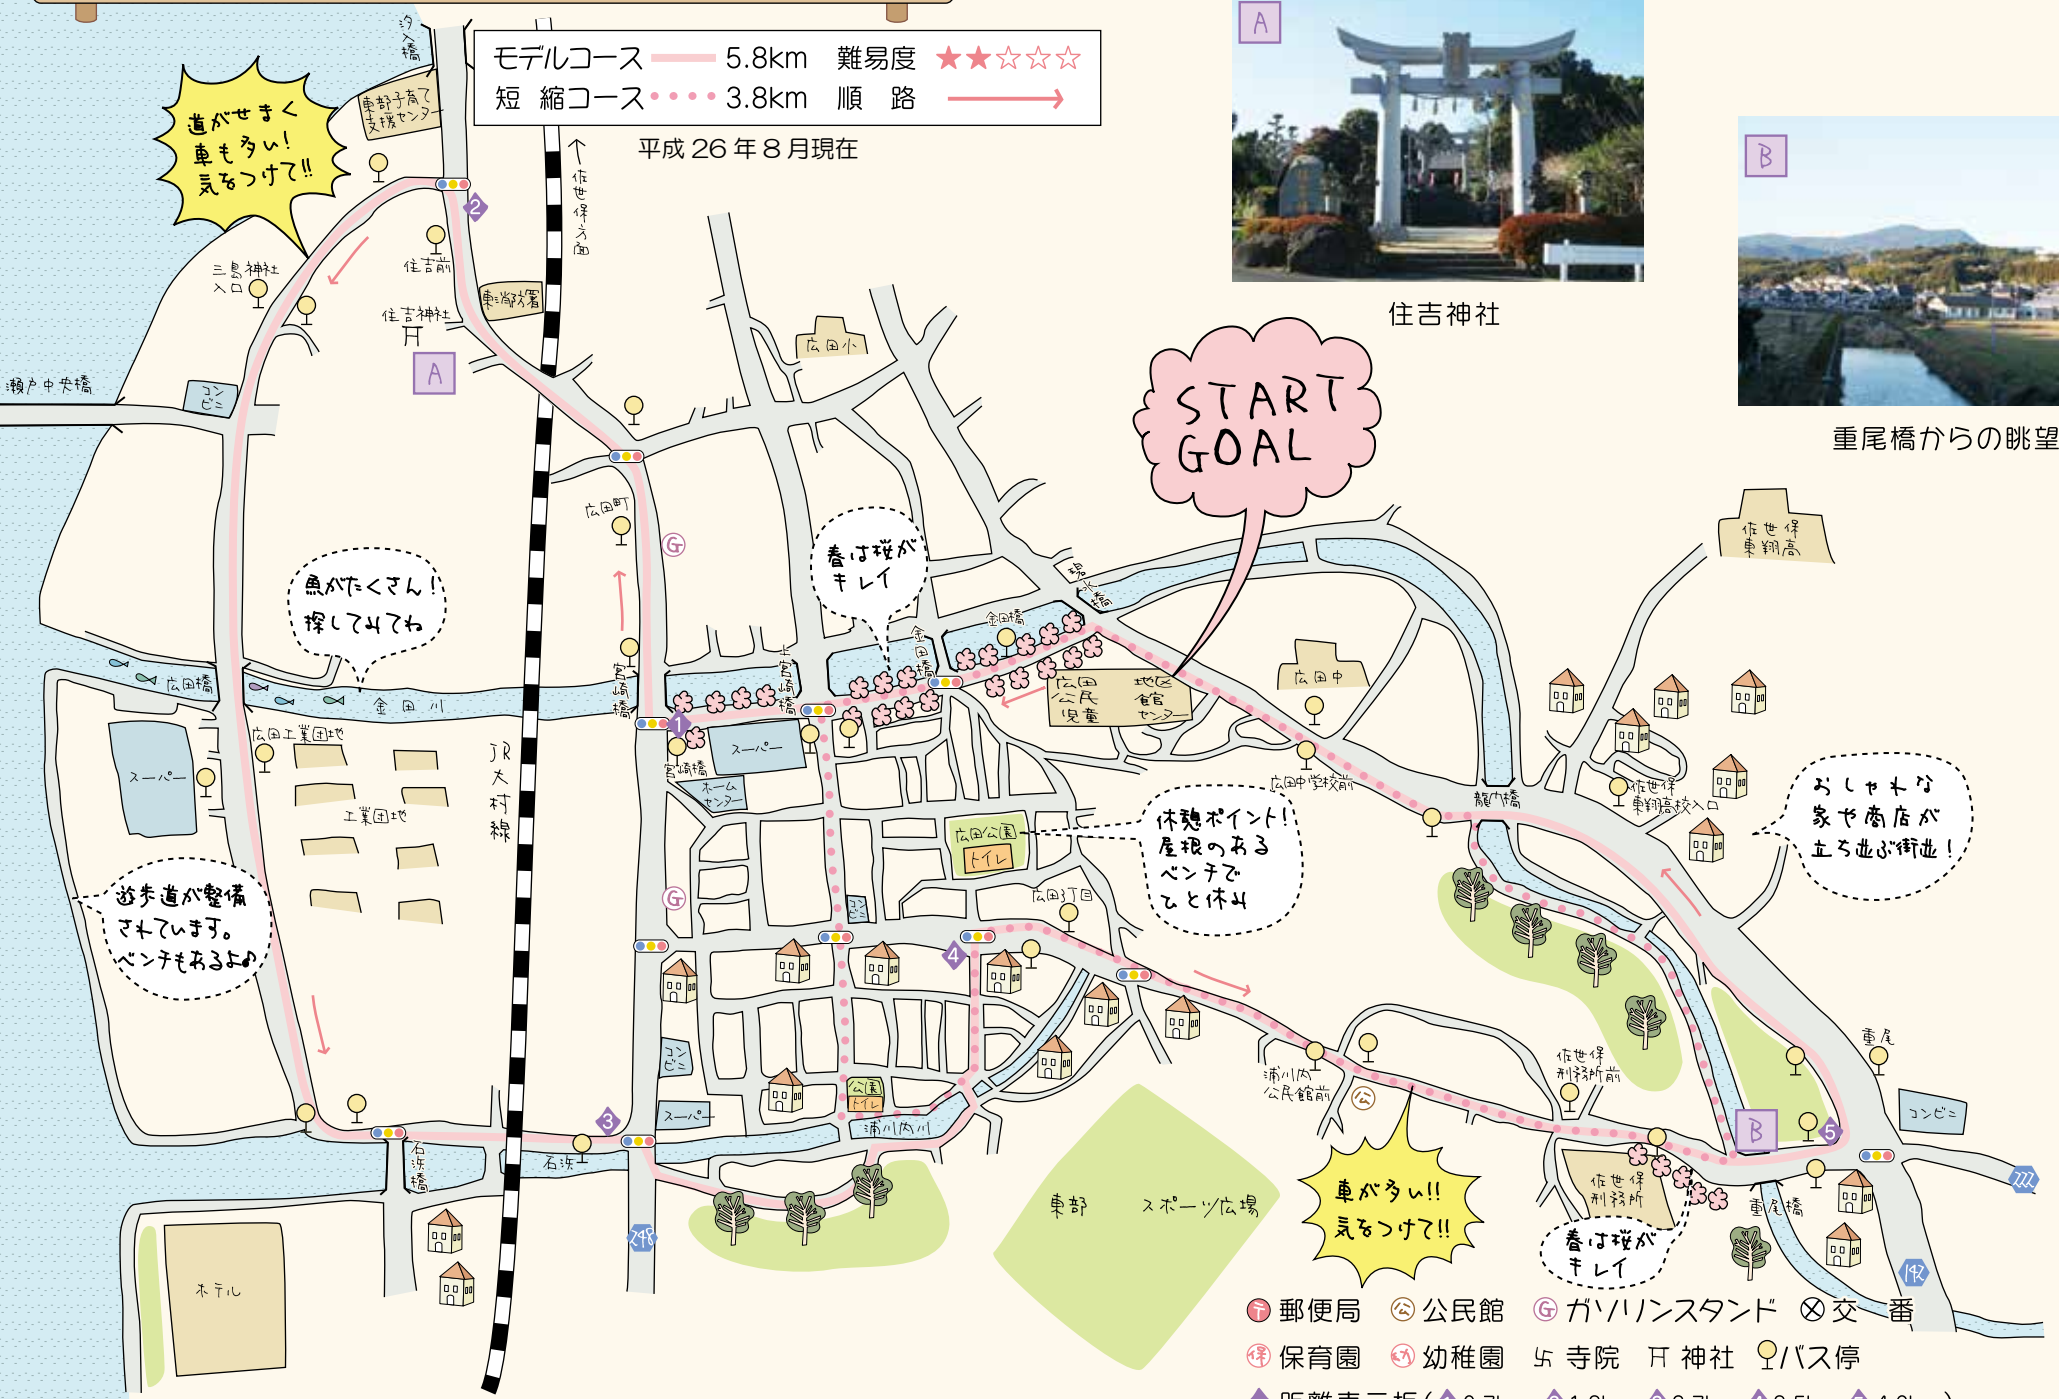

⑪おしゃまなまちを散策♪広田コース

モデルコース ——— 5.8km 難易度 ★★★★★
 短縮コース 3.8km 順路 ———→

平成26年8月現在

住吉神社

重尾橋からの眺望

- 〒 郵便局 公 公民館 G ガソリンスタンド 交 番
- 保育園 幼稚園 寺 寺院 開 神社 ♀ バス停
- ◆ 距離表示板 (① 0.7km ② 1.3km ③ 2.7km ④ 3.5km ⑤ 4.6km)