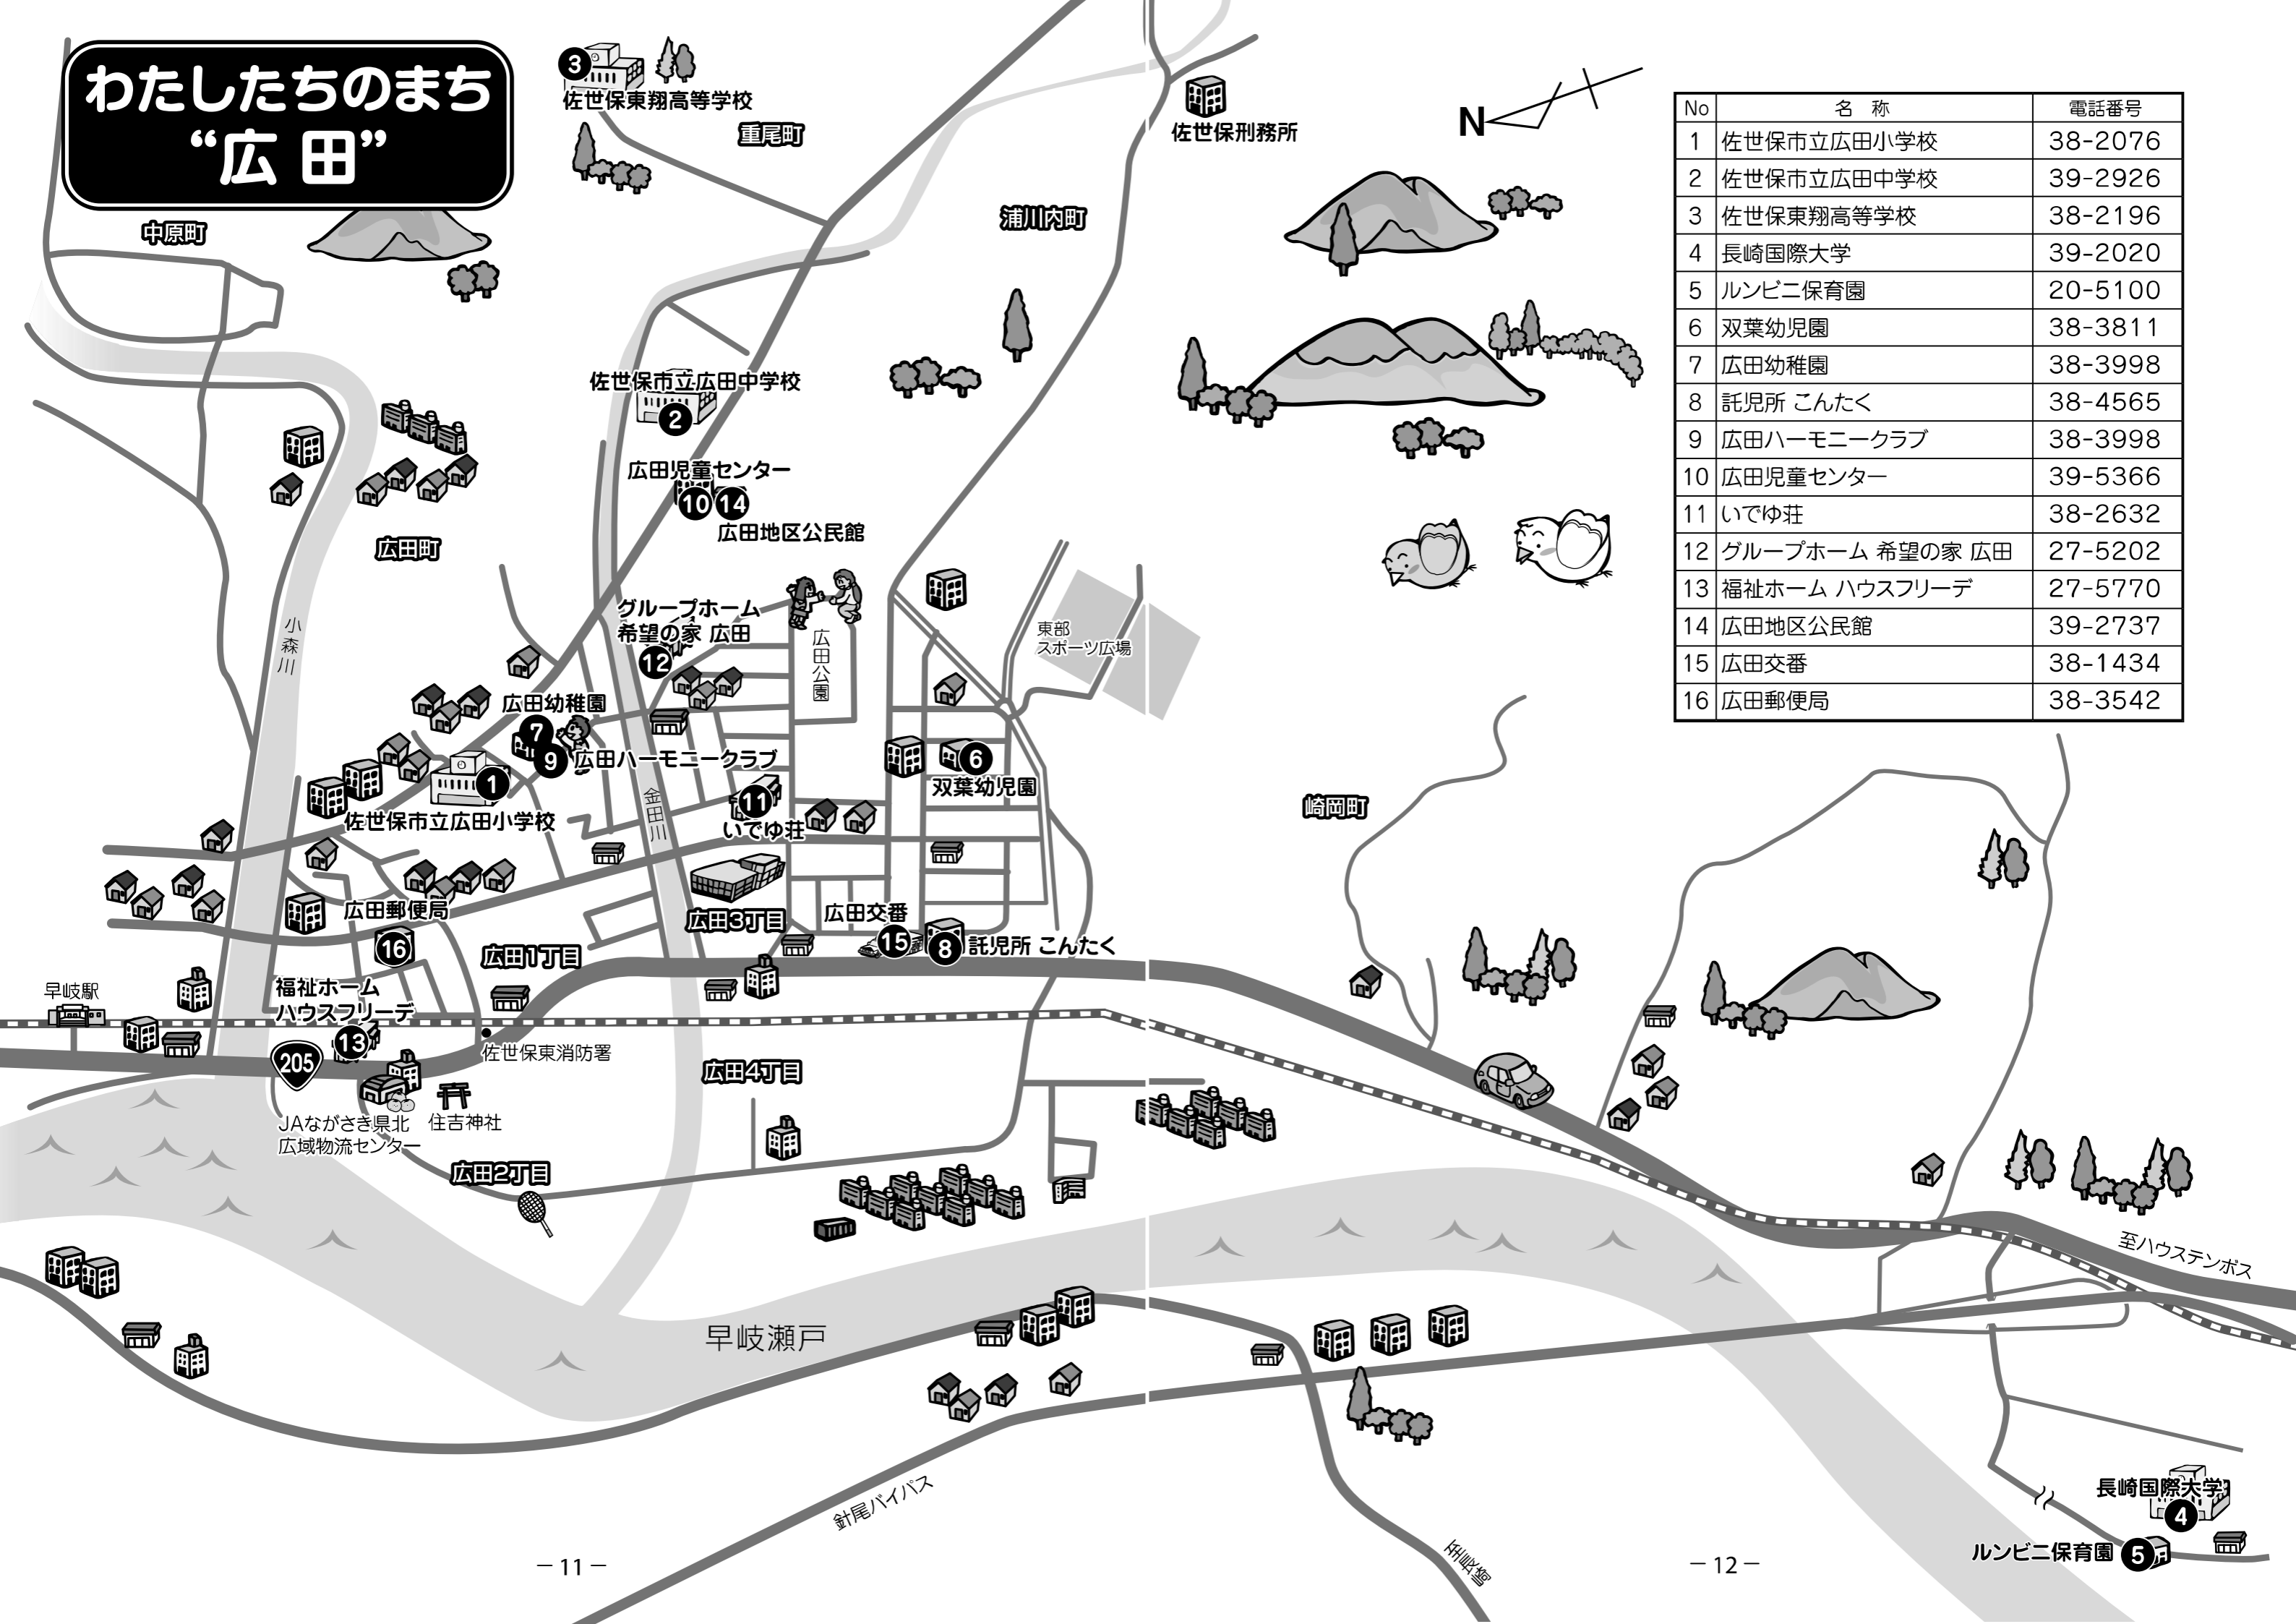

みんなで作ろう! みんなの広田!

※「みんなの力でこんなことができるよ!」の欄に書いてある☆印がついたものは「地域の一人ひとり」に心がけてほしいです。

わたしたちのまち “広田”

No	名称	電話番号
1	佐世保市立広田小学校	38-2076
2	佐世保市立広田中学校	39-2926
3	佐世保東翔高等学校	38-2196
4	長崎国際大学	39-2020
5	ルンビニ保育園	20-5100
6	双葉幼児園	38-3811
7	広田幼稚園	38-3998
8	託児所 こんたく	38-4565
9	広田ハーモニークラブ	38-3998
10	広田児童センター	39-5366
11	いでゆ荘	38-2632
12	グループホーム 希望の家 広田	27-5202
13	福祉ホーム ハウスフリーデ	27-5770
14	広田地区公民館	39-2737
15	広田交番	38-1434
16	広田郵便局	38-3542

長崎国際大学 4
ルンビニ保育園 5