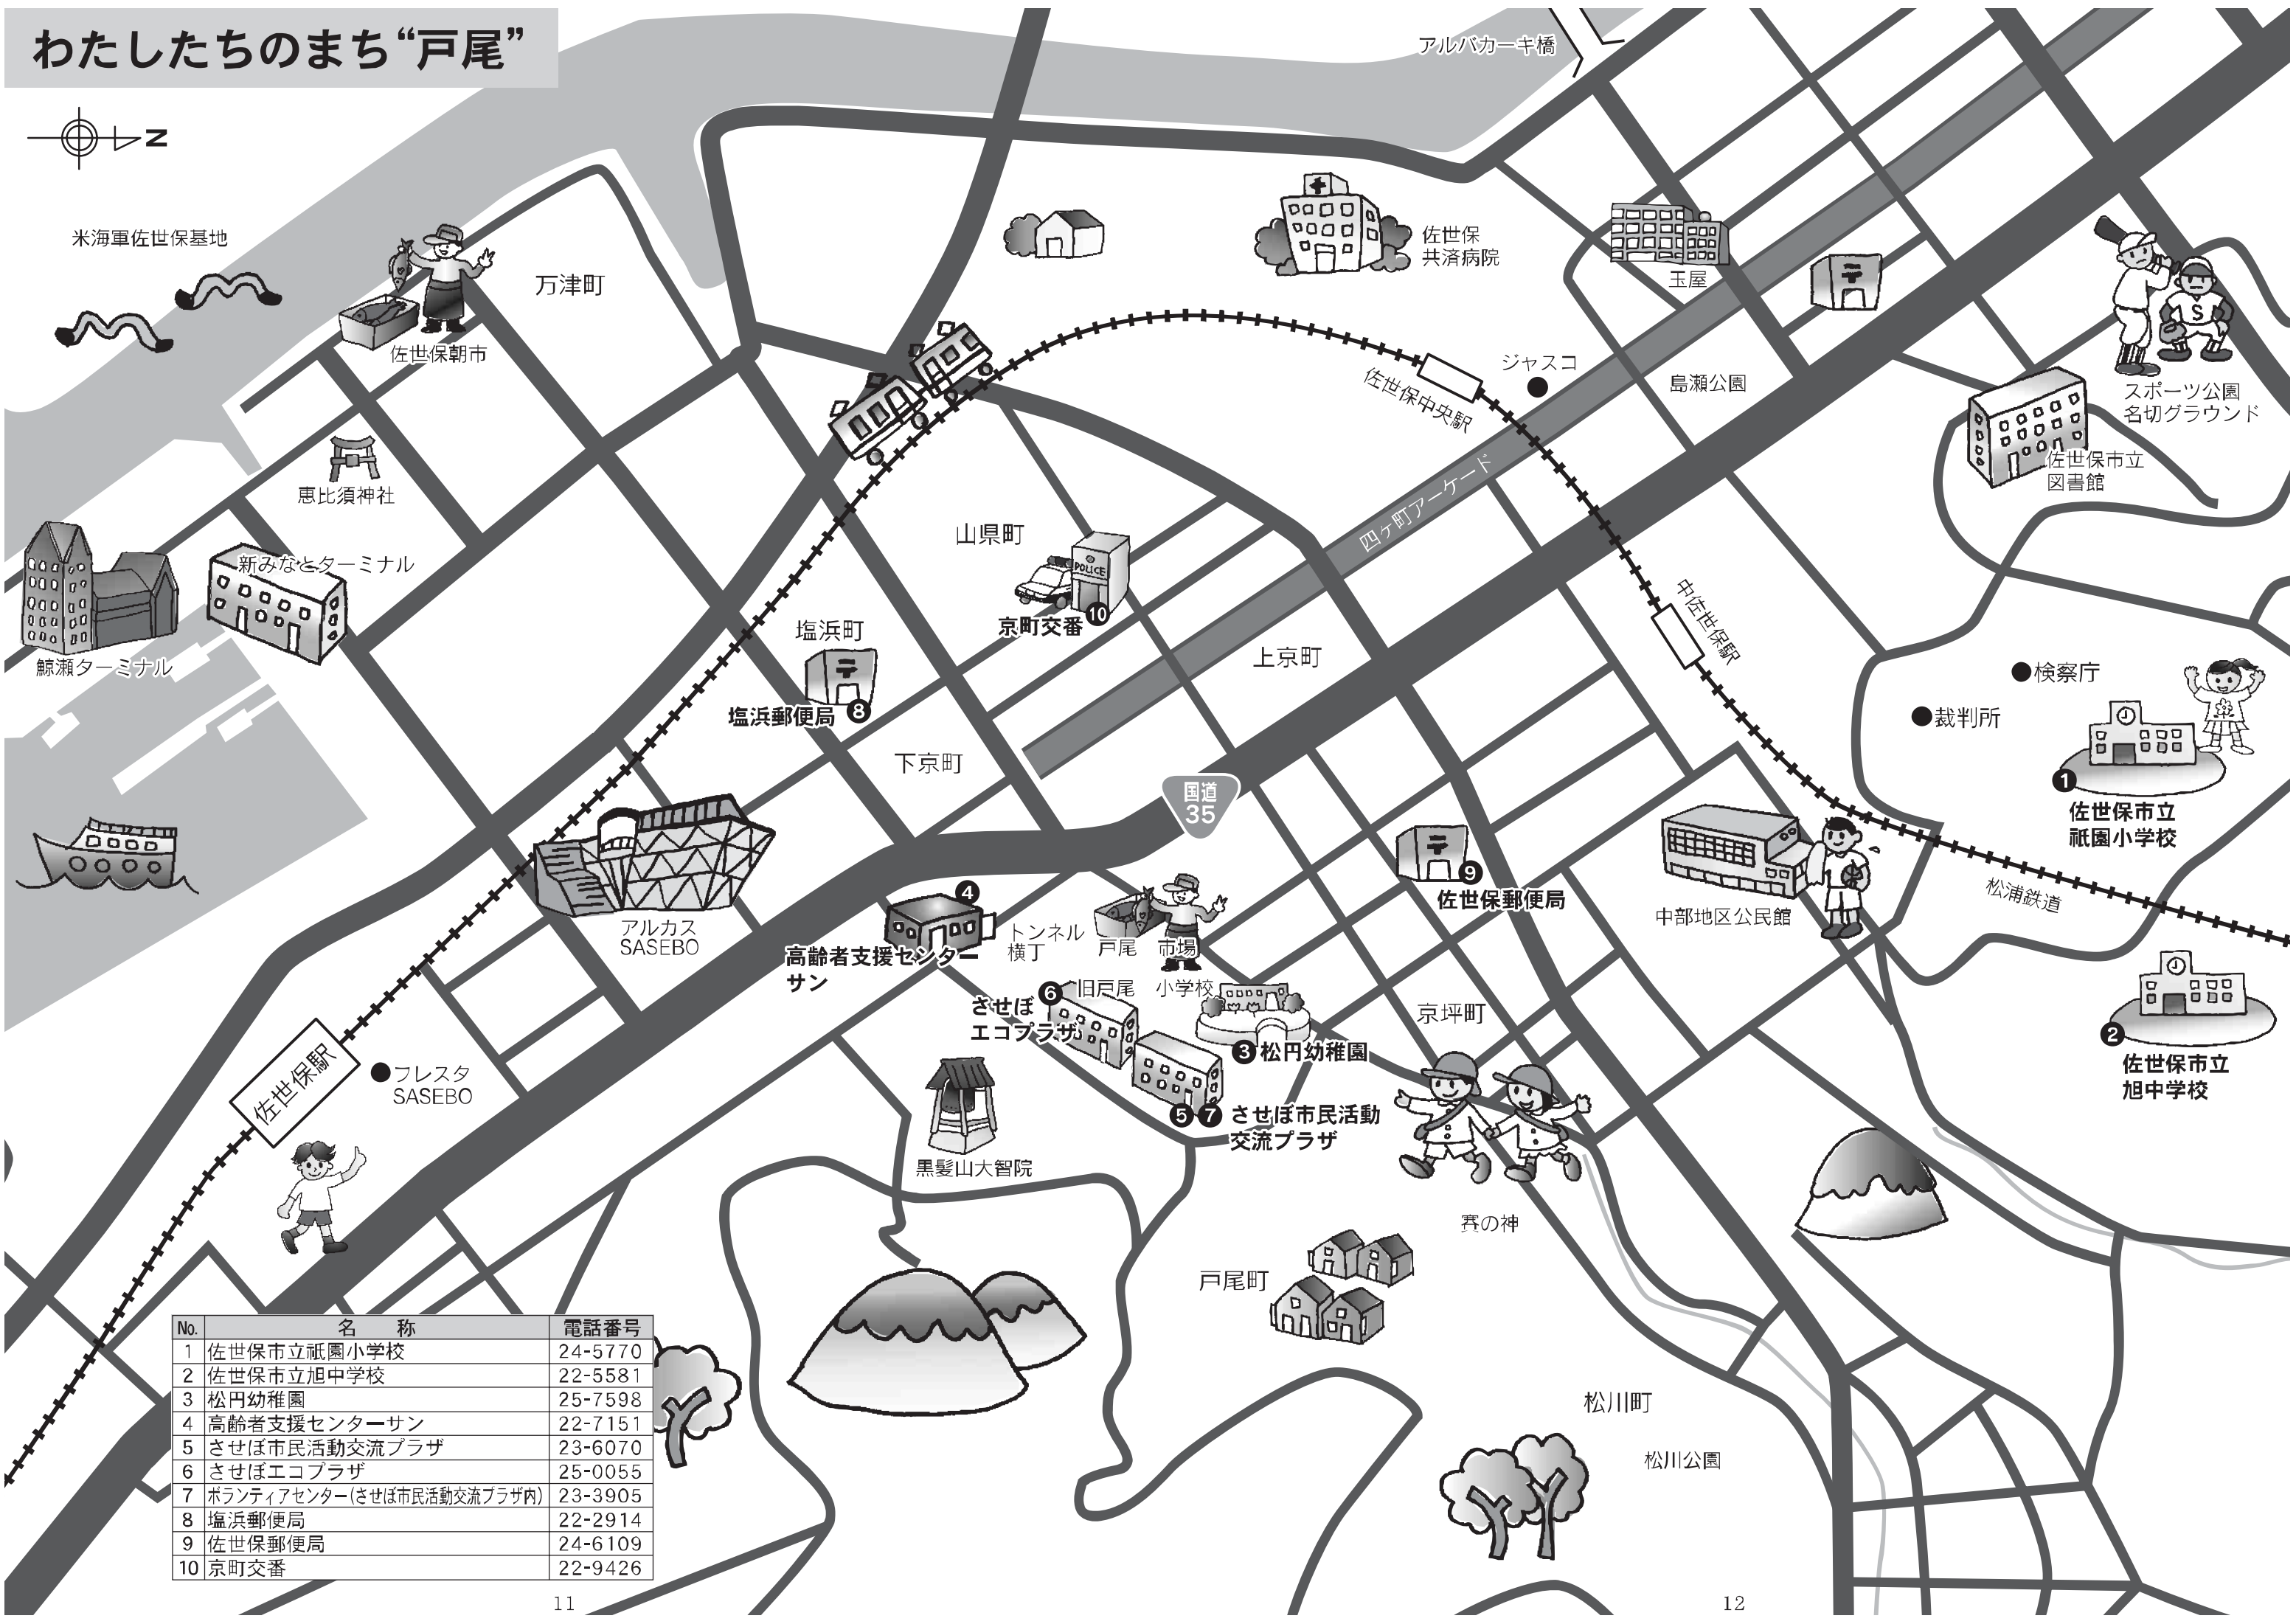

わたしたちのまち“戸尾”

米海軍佐世保基地

No.	名称	電話番号
1	佐世保市立祇園小学校	24-5770
2	佐世保市立旭中学校	22-5581
3	松円幼稚園	25-7598
4	高齢者支援センターサン	22-7151
5	させぼ市民活動交流プラザ	23-6070
6	させぼエコプラザ	25-0055
7	ボランティアセンター(させぼ市民活動交流プラザ内)	23-3905
8	塩浜郵便局	22-2914
9	佐世保郵便局	24-6109
10	京町交番	22-9426