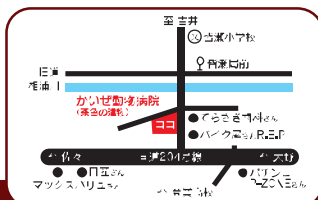

全国発送承ります。お電話一本でご希望日時に配達致します。

暮らしの中に清潔さを

志方クリーニング

洋服・皮革・衣料全般

羽毛ふとん・綿ふとん
カーペット・じゅうたん **丸洗い**

佐世保市皆瀬町2-2 TEL 49-2905

かいぜ 動物病院

診療案内

◆診療時間
月・火・木・金曜日 9:00~12:00
15:30~19:00
土曜日 18:00まで
日曜日 9:00~12:00

◆休診日 水曜日・祝祭日

〒857-0143 佐世保市吉岡町1307-1

TEL 0956-40-7667

平戸街道 中里宿本陣
料理屋 吉村家
吉村 鮮魚店

長崎県佐世保市中里町127
TEL 0956-47-2570
FAX 0956-48-6305

発行 | 平成20年12月
 企画・編集 | 佐世保市保健福祉部総務企画課 ☎0956-24-1111
 | 佐世保市社会福祉協議会 ☎0956-23-3174
 デザイン・印刷 | 有限会社 近代印刷