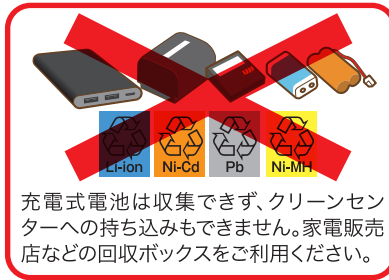

燃やせないごみ 月1回収集 指定ごみ袋で出してください

※1枚の指定ごみ袋に入る大きさのものに限ります。大袋(45ℓ)でも入らないものは粗大ごみです。

! 腐敗するものではないので、「指定ごみ袋がいっぱいになってから出す」「指定ごみ袋が破けないよう内袋を使用する」など工夫をしましょう。(種類ごとに袋を分ける必要はありません)

注意事項

割れたものや刃物類

紙に包んで袋に入れ、「キケン」と表示して、指定ごみ袋の中に入れてください。

ストーブ・ファンヒーター、スプレー缶

ストーブやファンヒーターの灯油は、燃焼させて使い切ってください。灯油が残ったままごみに出すと、収集車や処理施設での火災事故の原因となります。燃焼させることができないときは、灯油が少量であれば布や紙にしみ込ませて、しみ込ませたものは燃やせるごみに出してください。灯油の残りが多いときはポンプで吸い出してガソリンスタンドなどで引き取りをご相談ください。

スプレー缶やカセットコンロのガスボンベは、必ず使い切り、中身を出し切ったうえで、火の気のない風通しのよい屋外で穴を開けてから出してください。

長さがおおむね1m以下のものであれば、指定ごみ袋(大:45ℓ)からはみ出しても収集します。

(セット物でないゴルフクラブ、傘、など)

燃やせないごみの種類 (例)

※ペンキや油・エンジンオイルなどは布や紙にしみ込ませて、しみ込ませたものを「燃やせるごみ」に出すこともできます。入っていた容器は金属製なら「燃やせないごみ」、プラスチック製なら「燃やせるごみ」です。

充電式電池は収集できず、クリーンセンターへの持ち込みもできません。家電販売店などの回収ボックスをご利用ください。