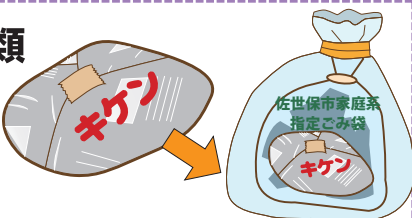

燃やせないごみ 月1回収集 指定ごみ袋で出してください

※1枚の指定ごみ袋に入る大きさのものに限ります。大袋(45ℓ)でも入らないものは粗大ごみです。

! 腐敗するものではないので、「指定ごみ袋がいっぱいになってから出す」「指定ごみ袋が破けないよう内袋を使用する」など工夫をしましょう。(種類ごとに袋を分ける必要はありません)

注意事項

割れたものや刃物類

紙に包んで袋に入れ、「キケン」と表示して、指定ごみ袋の中に入れてください。

ストーブ・ファンヒーター、スプレー缶

ストーブやファンヒーターの灯油は、燃焼させて使い切ってください。灯油が残ったままごみに出すと、収集車や処理施設での火災事故の原因となります。燃焼させることができないときは、灯油が少量であれば布や紙にしみ込ませて、しみ込ませたものは燃やせるごみに出してください。灯油の残りが多いときはポンプで吸い出してガソリンスタンドなどで引き取りをご相談ください。

スプレー缶やカセットコンロのガスボンベは、必ず使い切り、中身を出し切ったうえで、火の気のない風通しのよい屋外で穴を開けてから出してください。