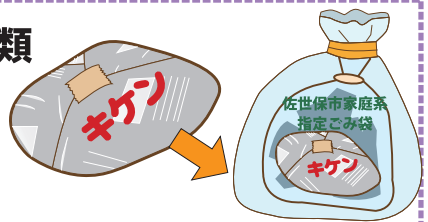

燃やせないごみ 月1回収集 指定ごみ袋で出してください

※1枚の指定ごみ袋に入る大きさのものに限ります。大袋(45ℓ)でも入らないものは粗大ごみです。

! 腐敗するものではないので、「指定ごみ袋がいっぱいになってから出す」「指定ごみ袋が破けないよう内袋を使用する」など工夫をしましょう。(種類ごとに袋を分ける必要はありません)

注意事項

割れたものや刃物類

紙に包んで袋に入れ、「キケン」と表示して、指定ごみ袋の中に入れてください。

ストーブ・ファンヒーター、スプレー缶

ストーブやファンヒーターの灯油は、燃焼させて使い切ってください。灯油が残ったままごみに出すと、収集車や処理施設での火災事故の原因となります。燃焼させることができないときは、灯油が少量であれば布や紙にしみ込ませて、しみ込ませたものは燃やせるごみに出してください。灯油の残りが多ときはポンプで吸い出してガソリンスタンドなどで引き取りをご相談ください。

スプレー缶やカセットコンロのガスボンベは、必ず使い切り、中身を出し切ったうえで、火の気のない風通しのよい屋外で穴を開けてから出してください。