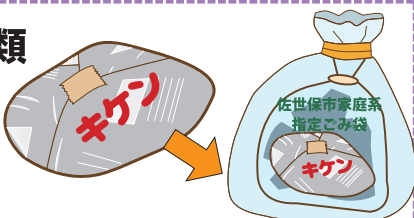

# 燃やせないごみ 月1回収集 指定ごみ袋で出してください

※1枚の指定ごみ袋に入る大きさのものに限ります。大袋(45ℓ)でも入らないものは粗大ごみです。

**!** 腐敗するものではないので、「指定ごみ袋がいっぱいになってから出す」「指定ごみ袋が破けないよう内袋を使用する」など工夫をしましょう。(種類ごとに袋を分ける必要はありません)

### 割れたものや刃物類

紙に包んで袋に入れ、「キケン」と表示して、指定ごみ袋の中に入れてください。