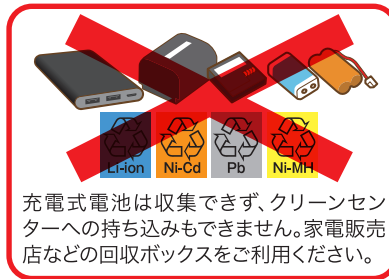

燃やせないごみの種類 (例)

※ペンキや油・エンジンオイルなどは布や紙にしみ込ませて、しみ込ませたものを「燃やせるごみ」に出すこともできます。入っていた容器は金属製なら「燃やせないごみ」、プラスチック製なら「燃やせるごみ」です。

充電式電池は収集できず、クリーンセンターへの持ち込みもできません。家電販売店などの回収ボックスをご利用ください。