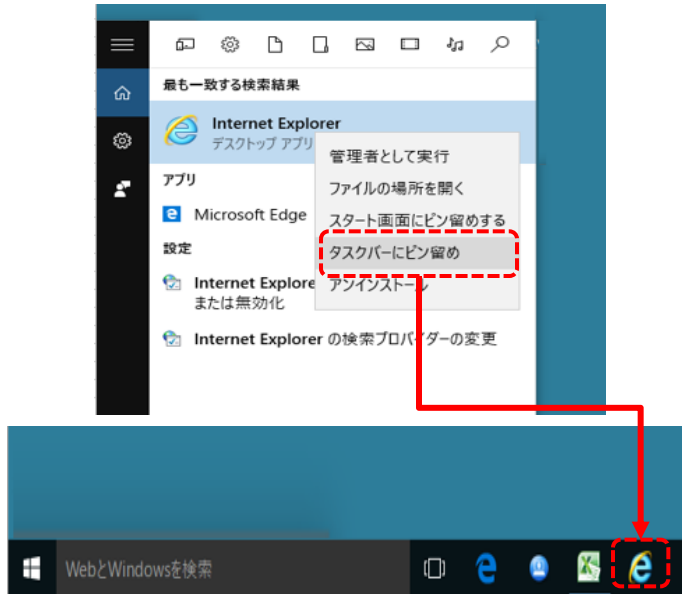

## Internet Explorer 起動時の注意事項（Windows 10 をご利用の場合）

Windows 10では新しいブラウザ「Microsoft Edge」が搭載されています。佐世保市電子入札システムはMicrosoft Edgeに対応しておりません。Internet Explorerをご利用ください。

1. 「WebとWindowsを検索」欄を選択します。

2. 「WebとWindowsを検索」欄に“ie”と入力します。  
検索結果にInternet Explorerが表示されます。

【補足】

Internet Explorer はタスクバーまたはスタート画面に固定することができます。

<タスクバーに固定する>

Internet Explorerのアイコンを右クリックして「タスクバーにピン留め」を選択

<スタート画面に固定する>

Internet Explorerのアイコンを右クリックして「スタート画面にピン留めする」を選択