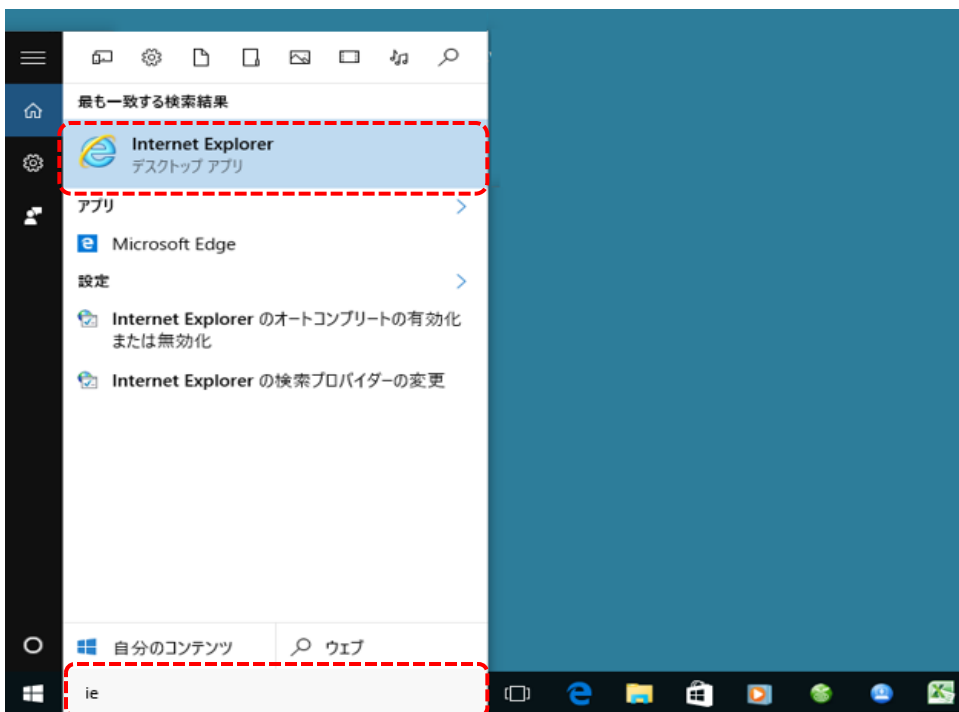

## Internet Explorer 起動時の注意事項（Windows 10 をご利用の場合）

Windows 10では新しいブラウザ「Microsoft Edge」が搭載されています。佐世保市電子入札システムはMicrosoft Edgeに対応しておりません。Internet Explorerをご利用ください。

1. 「WebとWindowsを検索」欄を選択します。

2. 「WebとWindowsを検索」欄に“ie”と入力します。  
検索結果にInternet Explorerが表示されます。

【補足】

Internet Explorer はタスクバーまたはスタート画面に固定することができます。

<タスクバーに固定する>

Internet Explorerのアイコンを右クリックして「タスクバーにピン留め」を選択

<スタート画面に固定する>

Internet Explorerのアイコンを右クリックして「スタート画面にピン留めする」を選択