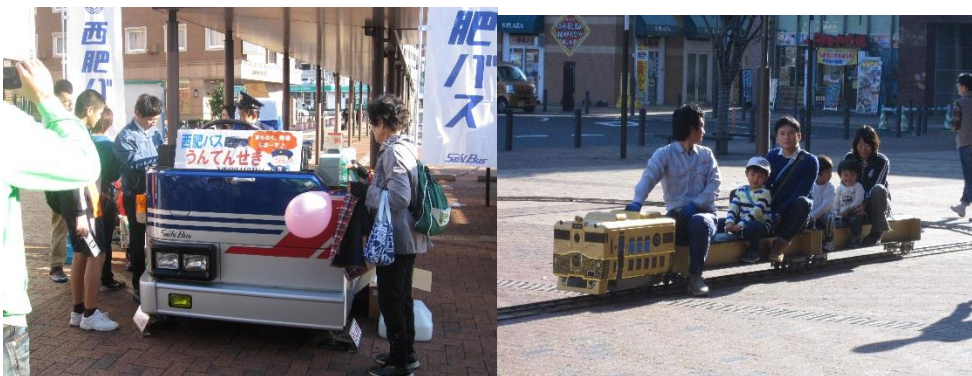

公共交通ふれあいフェスタの実施について

資料 12

(開催日時) : 平成 27 年 11 月 15 日 (日) 9 時 ~ 14 時 (場所) : 佐世保駅前ひろば

(主催者) : 本協議会 (佐世保市 / JR九州 / 松浦鉄道 / 西肥自動車 / 交通局 / させぼバス)

* 共通 1 日乗車券の販売 (MR / 西肥バス / 交通局 (させぼバス)) 167 枚

	内容(人数)		内容(人数)	
会場	西肥バスの運転席体験	(約 150 人)	MR ペーパークラフト配布	(約 300 人)
	西肥バス物販	(約 150 人)	ミニ MR に乗ろう	(約 300 人)
	市営バス物販	(約 50 人)	マックス君と記念撮影	(約 50 人)
	松浦鉄道物販	(約 100 人)	ミニ或る列車に乗ろう	(約 315 人)
会場外	西肥バス高速バス試乗	(約 80 人)	MR 佐々車両基地見学	(約 60 人)
	市営バス駅前営業所見学	(約 32 人)	JR 駅長さんの職場見学	(約 25 人)
	或る列車お見送り	(約 50 人)	合計 (のべ人数) 約	1,662 人