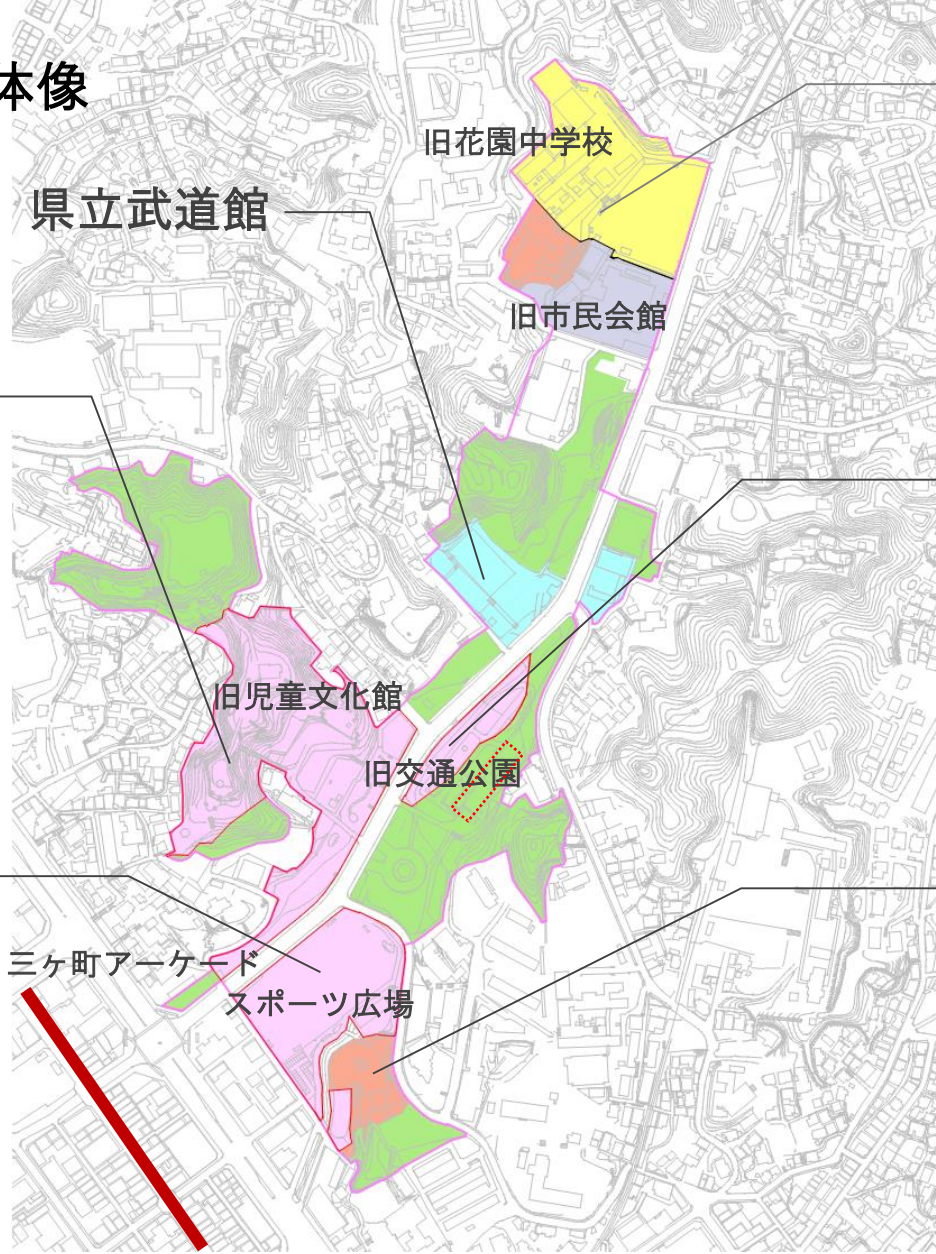

令和4年度は10/29.30に開催、11市町が参加

③クルーズ船入港体制整備 <国際的なクルーズ船の寄港拠点の形成に向けて>

三浦地区

浦頭地区

三浦地区、浦頭地区で18万トンクラスのクルーズ船が受け入れ可能に

④名切地区再整備

名切地区再整備の全体像

- 中央公園リニューアルエリア
- カフェ
 - バーベキュー場
 - デイキャンプ場
 - オートキャンプ場
 - 屋外遊び場
 - 駐車場 など