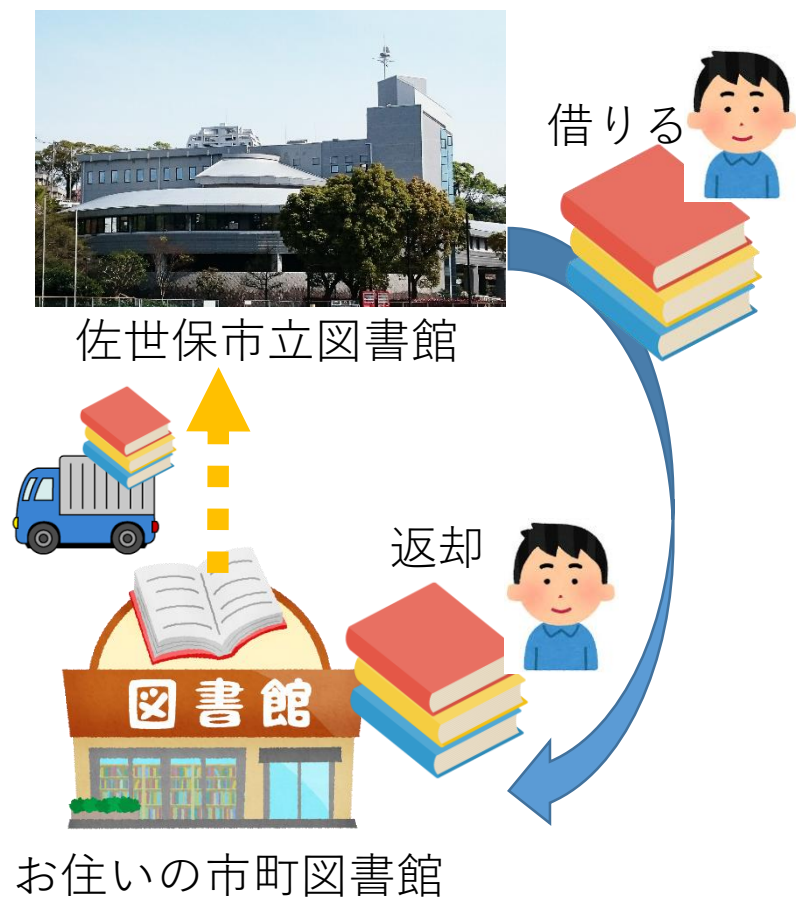

⑥ 図書館相互利用サービス（貸出・返却の配送サービス）

連携市町の住民は佐世保市立図書館で本を借りることができ、さらにお住いの市町図書館で返却できる（※相互で可）