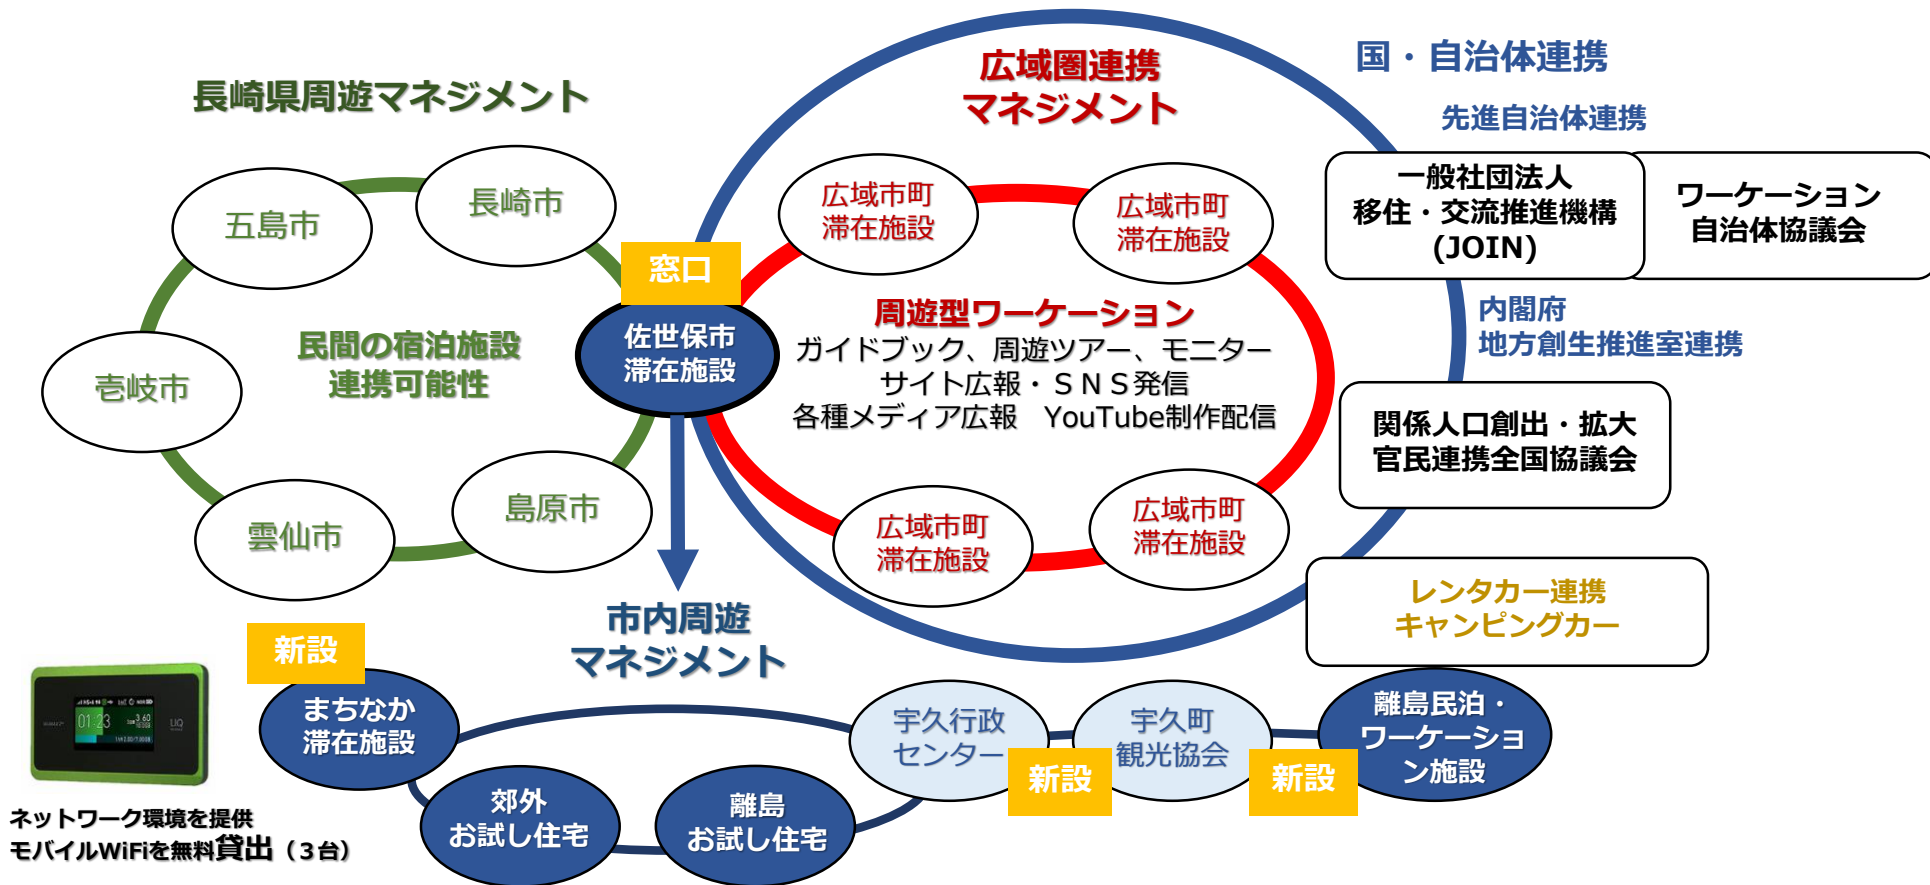

更新日:2021.11.12
佐世保市 暮らし
【佐世保市】No.46 佐世保市
天島町

情報発信

YouTube移住促進番組「くっけん！佐世保」 yokaワーケーションの旅

全国の移住検討者や地方暮らしに興味関心がある方
へ広域圏市町の魅力を積極的に配信

移住者、特に**将来の移住へ繋がる関係人口創出**を図るための方策 佐世保市、西九州させば広域都市圏の周遊型ワーケーション

周遊型ワーケーション展開イメージ

～佐世保市内、広域圏、長崎県の周遊連携へ～

関係人口創出・拡大の取組

令和3年度 広域都市圏周遊型ワーケーションガイドブック

令和3年度の広域圏事業：広域圏サポーター創出事業（佐世保市、平戸市、松浦市、西海市、東彼杵町、川棚町、波佐見町、小値賀町、佐々町の計9市町共同事業）では、ワーケーションにスポットをあて、広域圏周遊型ワーケーションガイドブックを制作・広報を行うことで、ワーケーション実践者を創出していく取組を開始。