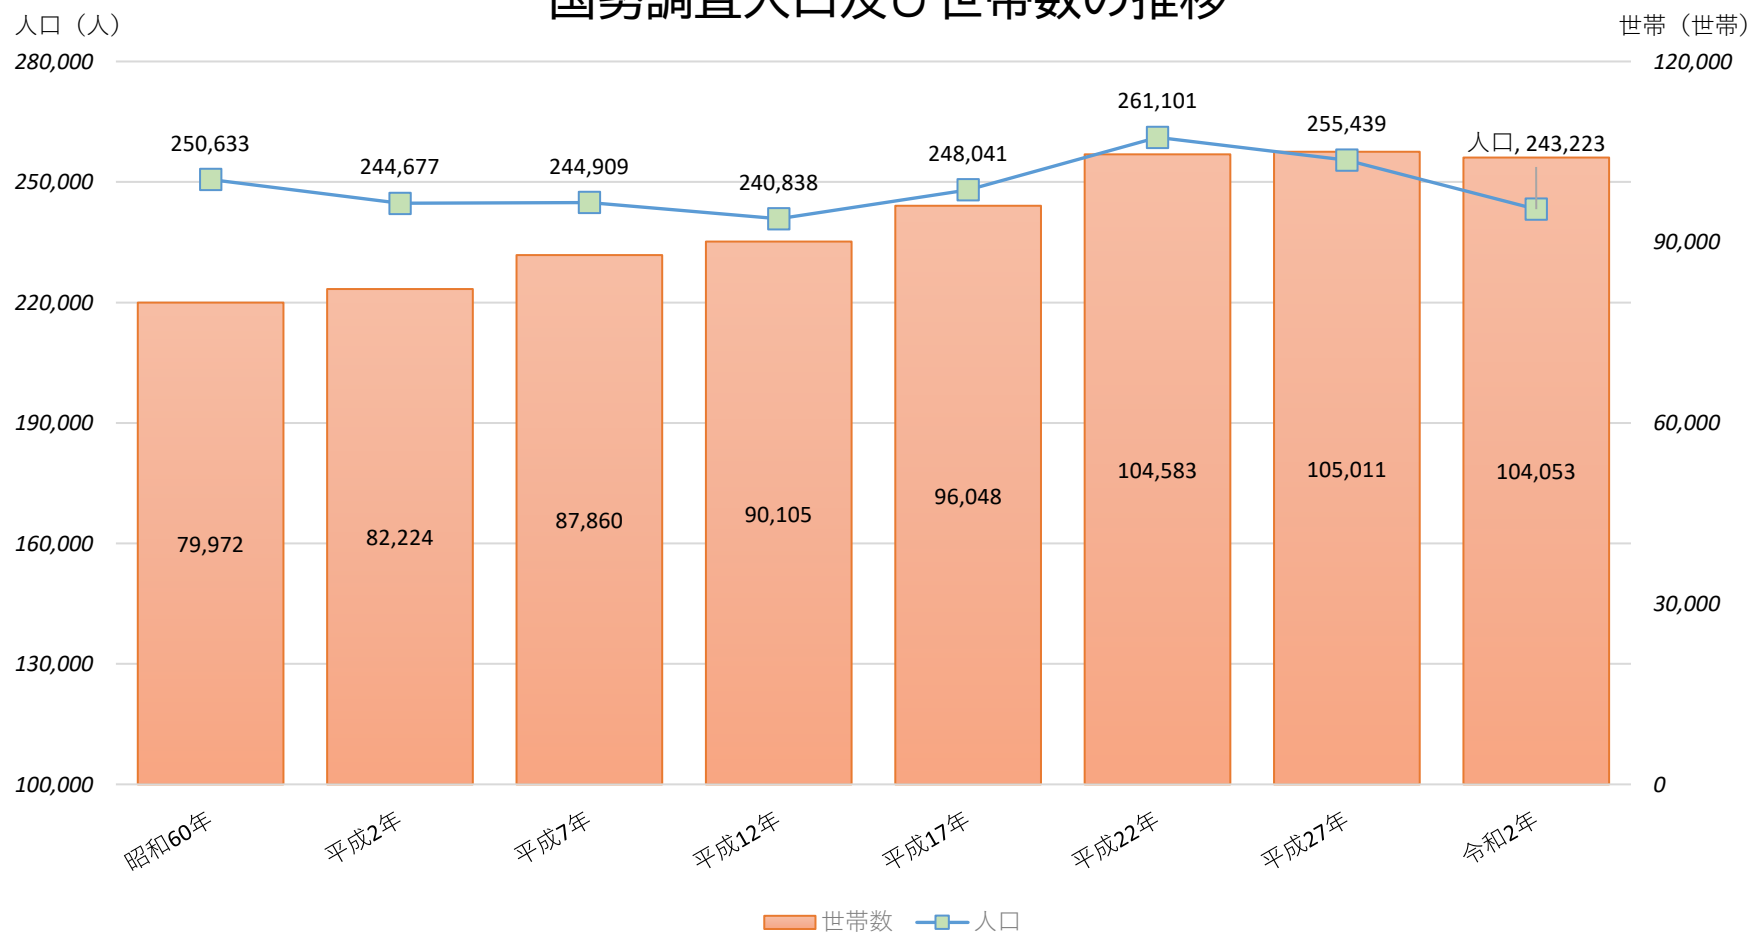

国勢調査人口及び世帯数の推移

【合併】

H17：吉井、世知原

H18：小佐々、宇久

H22：江迎、鹿町