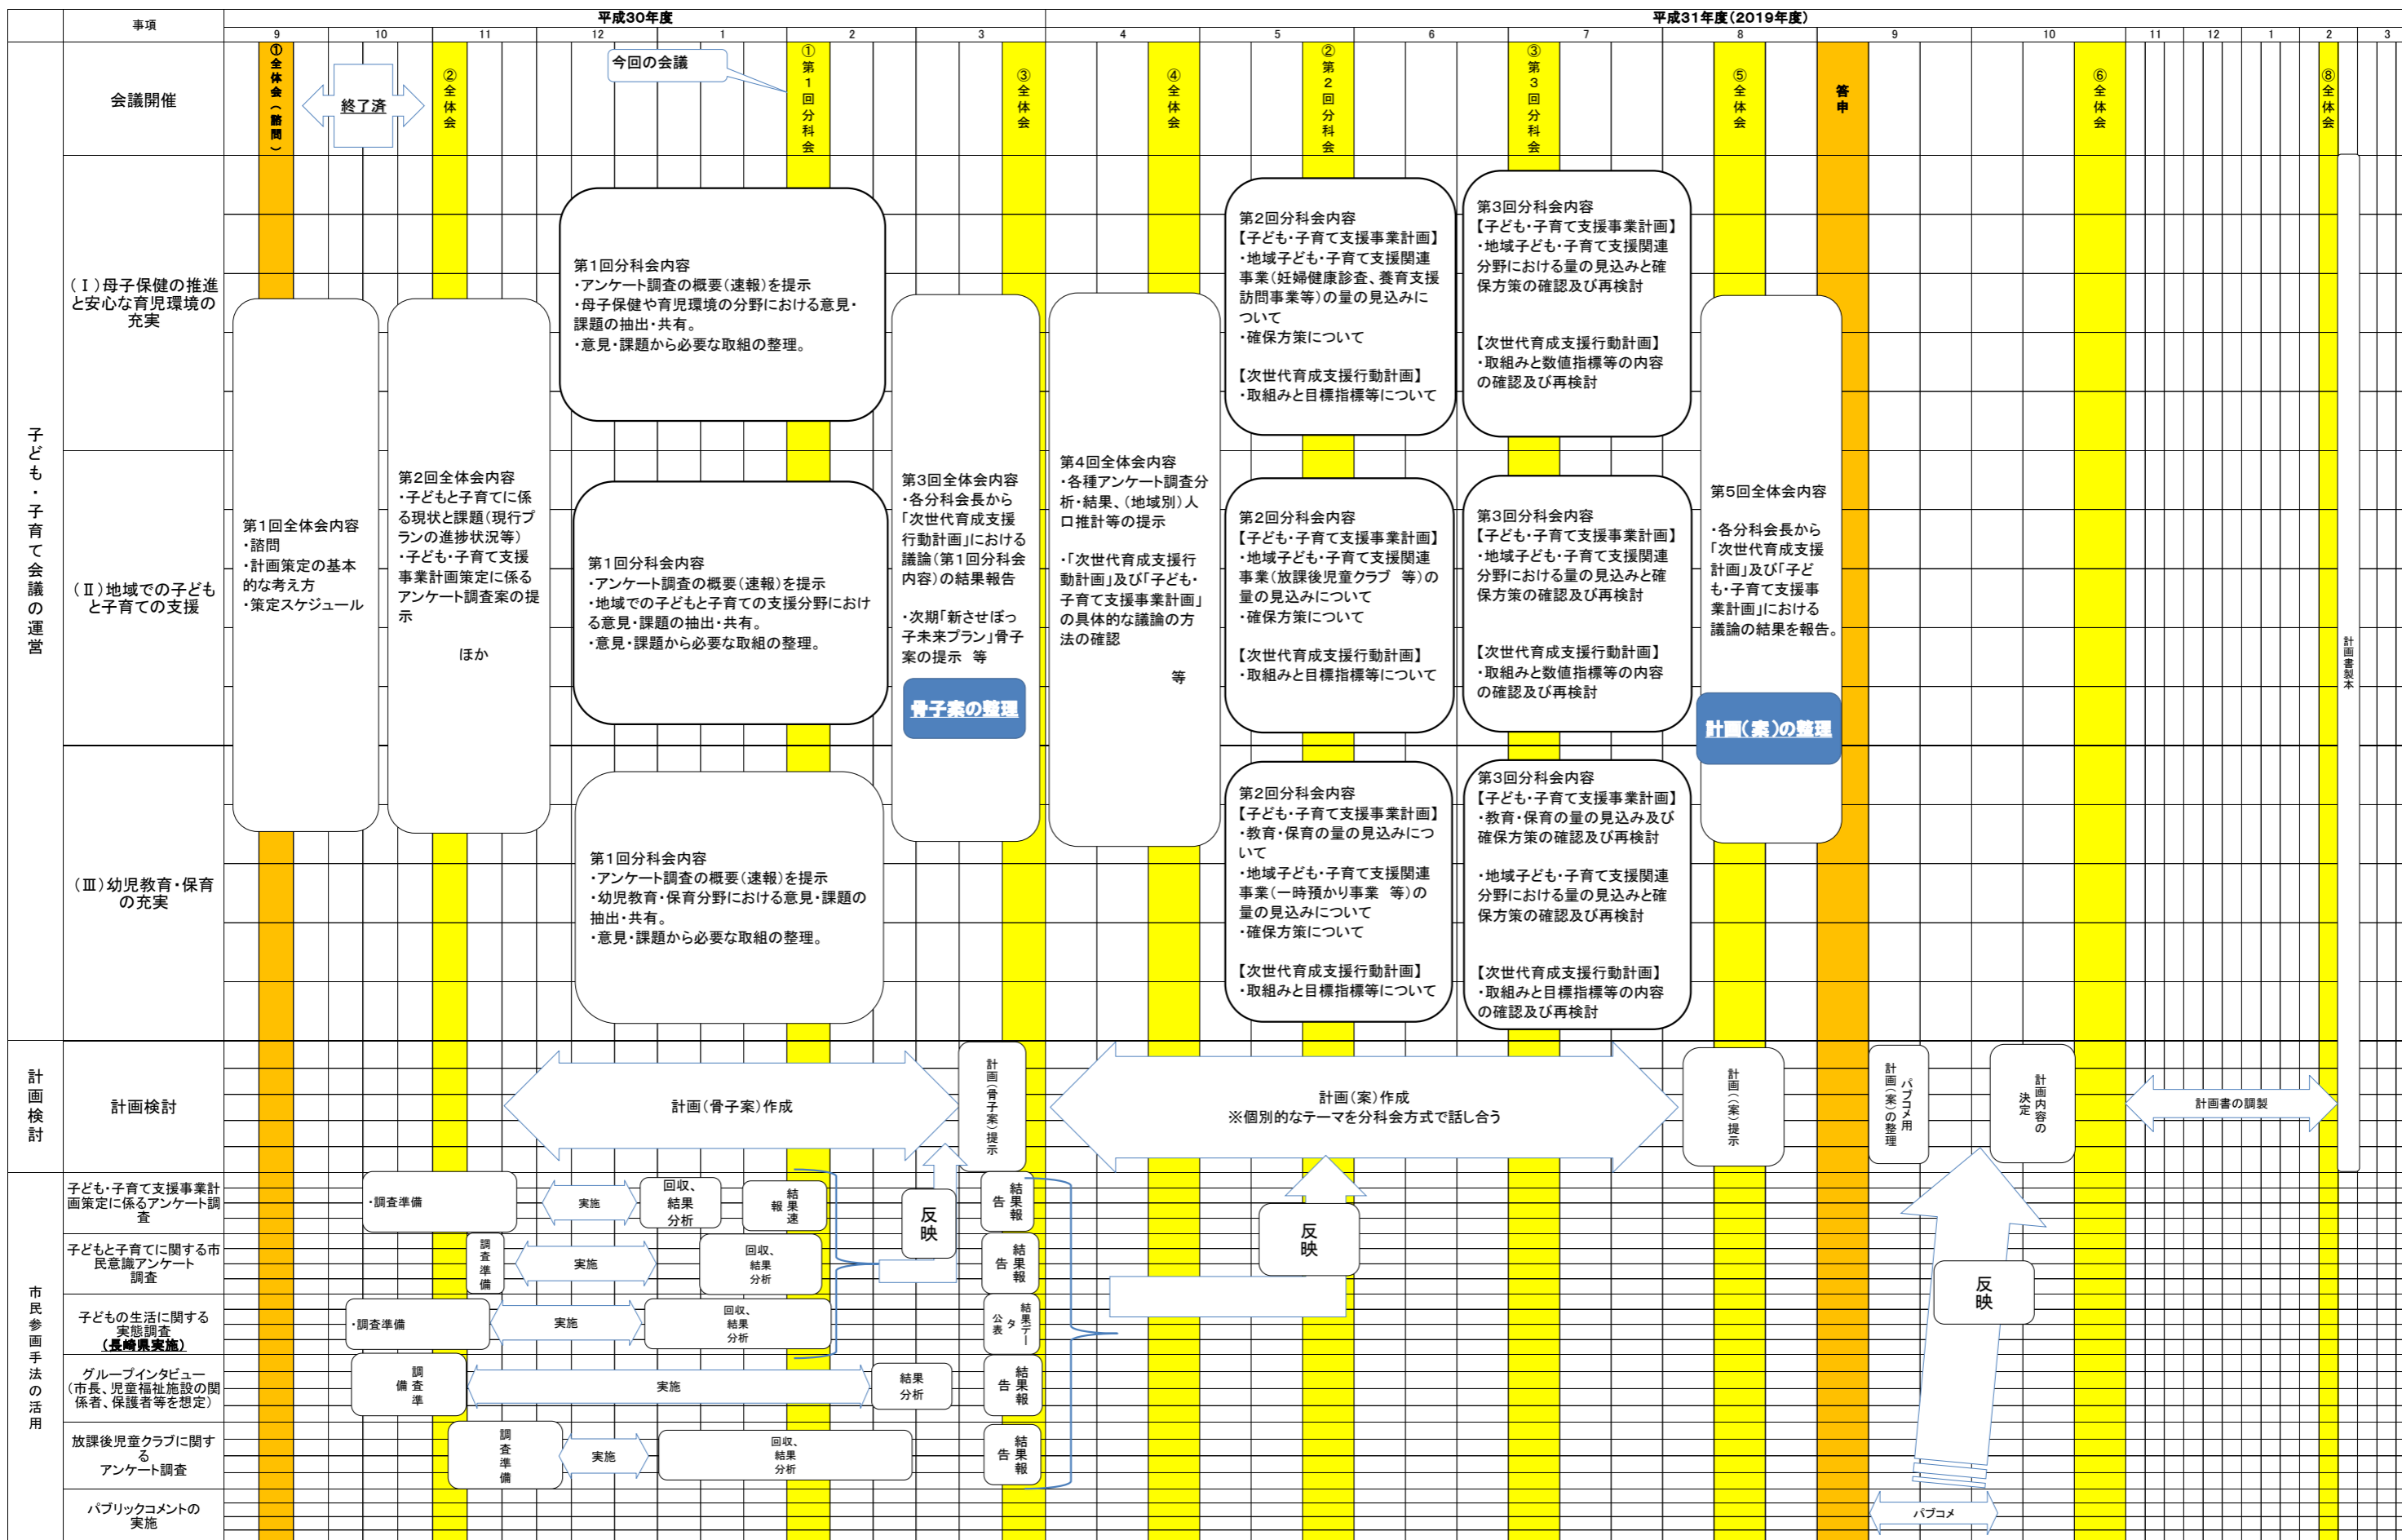

次期「新させぼっ子未来プラン」 策定までの道のり

※市民参画手法のうち、放課後児童クラブに関するアンケートについては国から改めて時期が示されることとなっているため、実施時期未定。