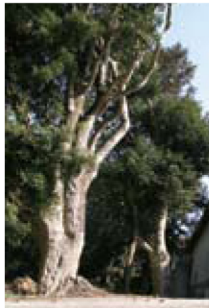

## 木場のヤブツバキ【E-6】

ヤブツバキはツバキ科の常緑広葉樹で、果実からは油が採れる。木場のヤブツバキは地面より120cmのところから171cmと159cmの二股に分かれているが、同種のものとしては非常に大きい。

**住** 佐世保市鹿町町木場

**TEL** 0956-24-1111

**P** なし

**交** なし

**案** 私有地につき敷地内立入不可

**休** —