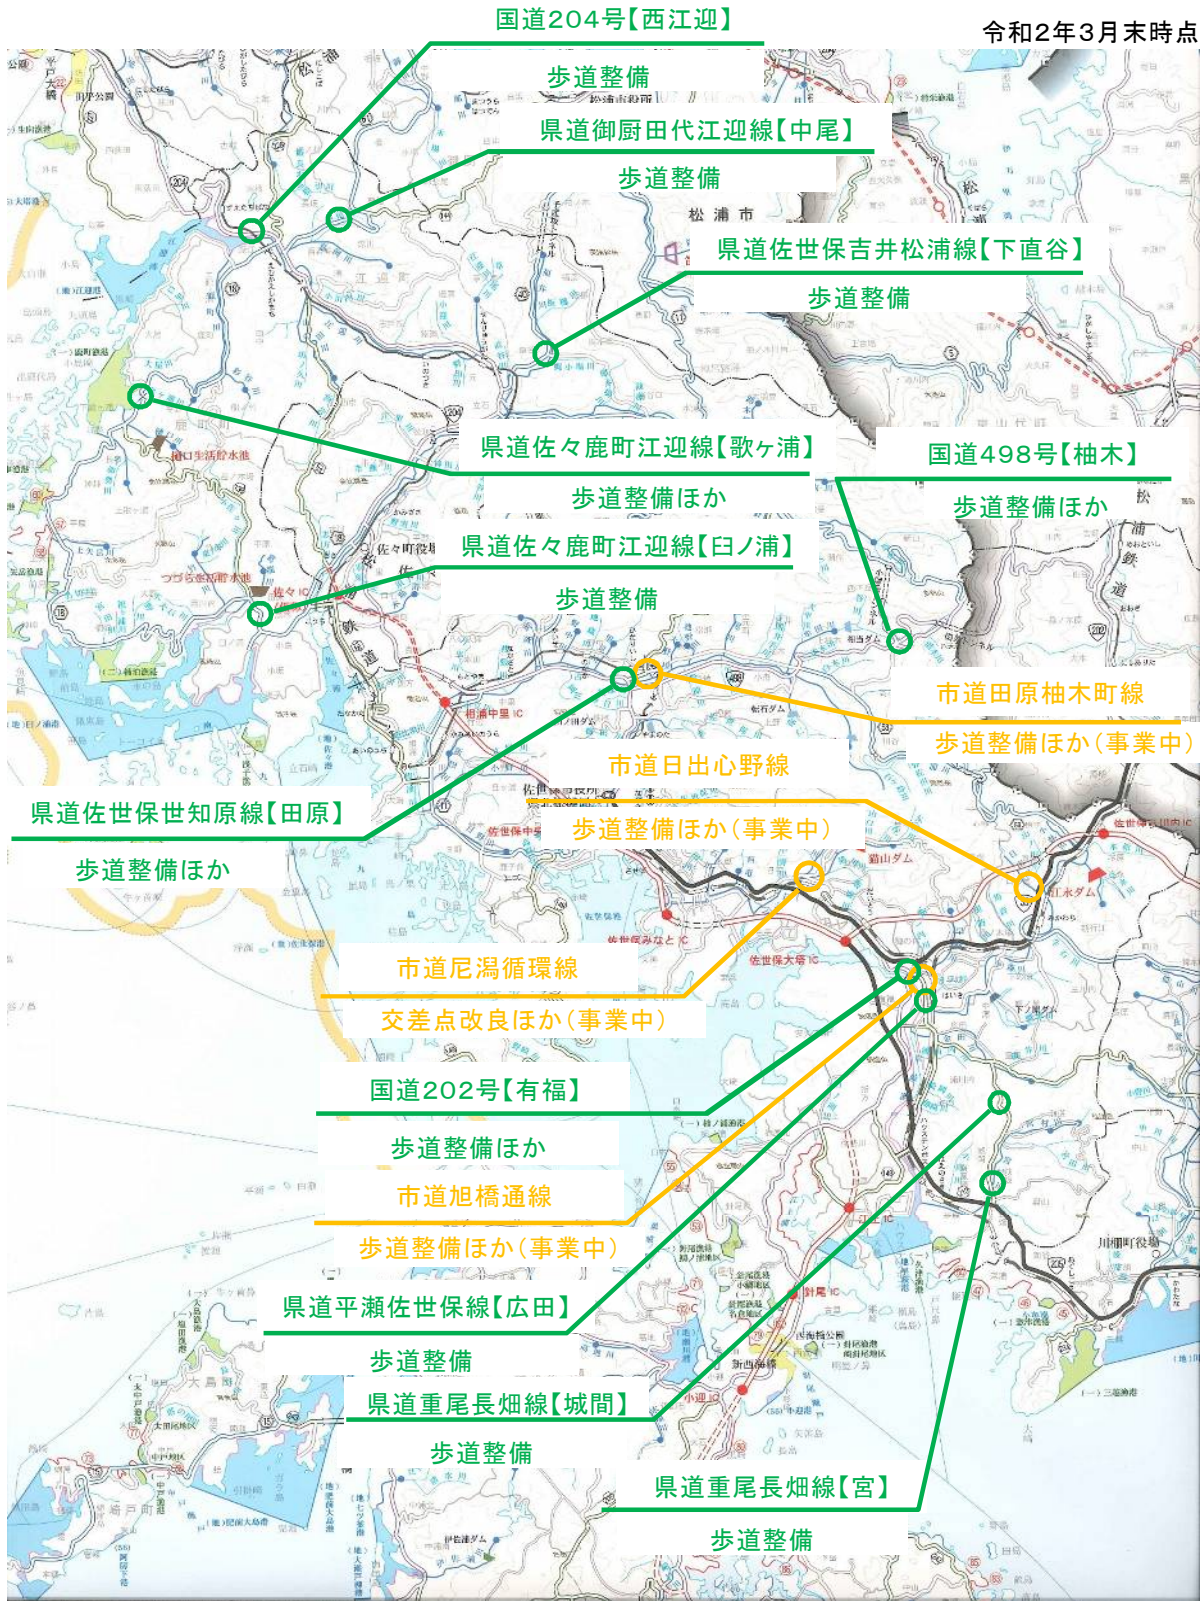

佐世保市通学路交通安全プログラムにおける整備箇所

凡例	
国事業	■
県事業	■
市町事業	■