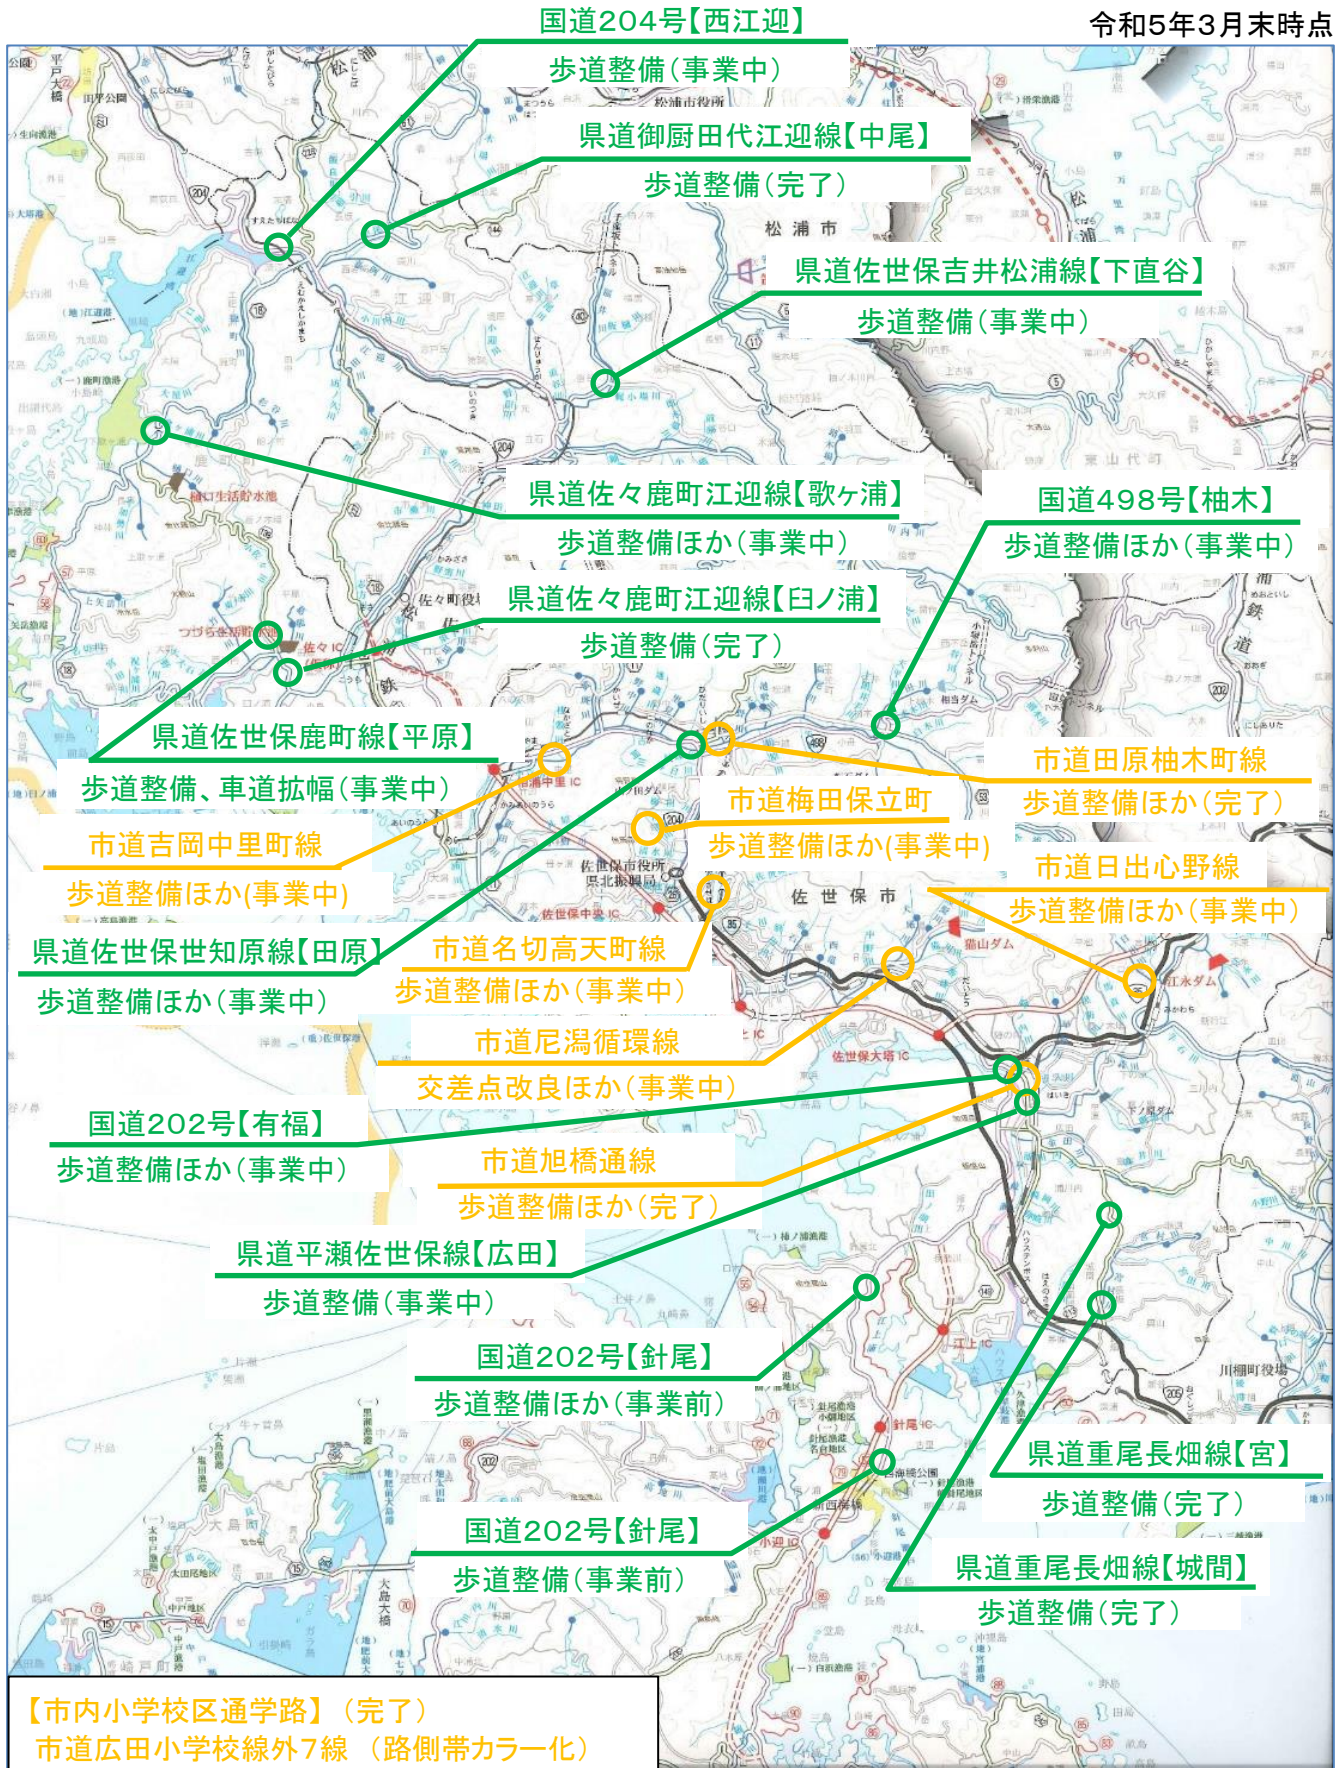

佐世保市通学路交通安全プログラムにおける主な整備箇所

凡例	
国事業	赤
県事業	緑
市町事業	黄