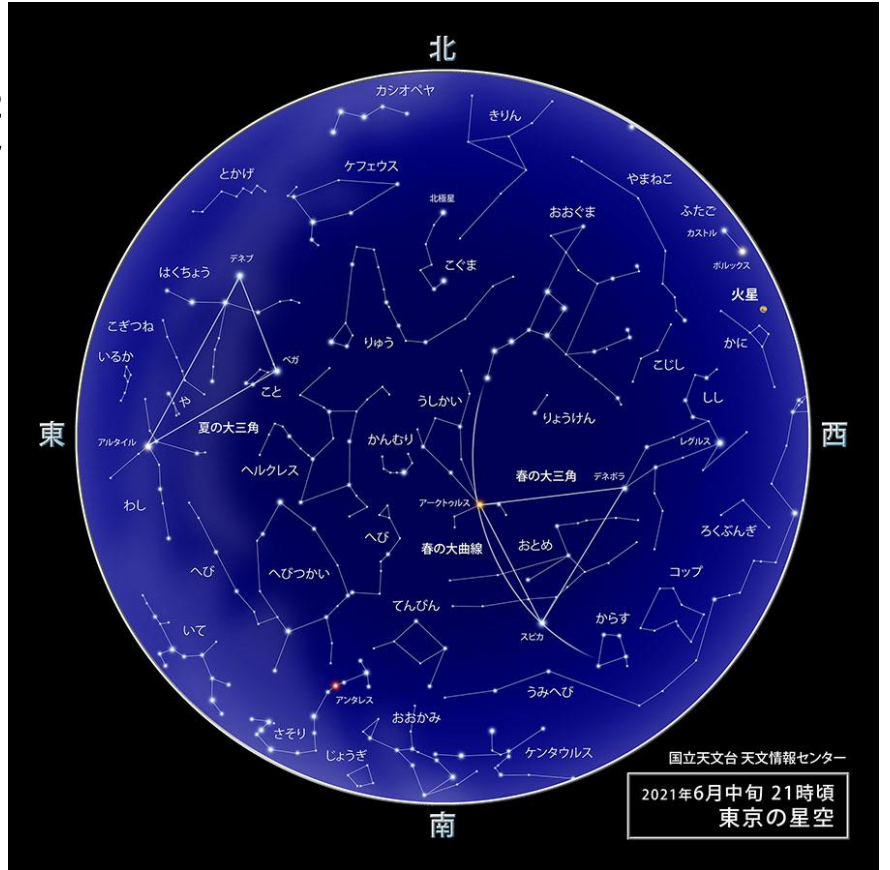

# 天文資料

2021年 6月号

令和3年度 第3号 (6月号)

令和3年5月23日

発行：佐世保市少年科学館

佐世保市少年科学館

<見上げれば、春と夏の星座が！>

暗くなって間もない空を見ると、春の星座が西に少し傾いて、東の空には夏の星座が姿を見せるようになってきました。今月は月の動きに注目しましょう。5月31日から6月2日にかけて、月は明け方の空で土星と木星に接近します。12日頃には、夕方の空で、月は金星に接近します。月末になると、月は星空を一巡りし、再び土星と木星に接近します。

## <6月の主な星空情報>

2日 (水) 下弦	11日 (金) 入梅 (太陽黄経80度)
5日 (土) 芒種 (太陽黄経75度)	18日 (木) 上弦
10日 (木) 新月	21日 (月) 夏至 (太陽黄経90度)
	25日 (金) 満月

◎ 南の空で土星、木星に接近する月の動きを見てみよう ◎