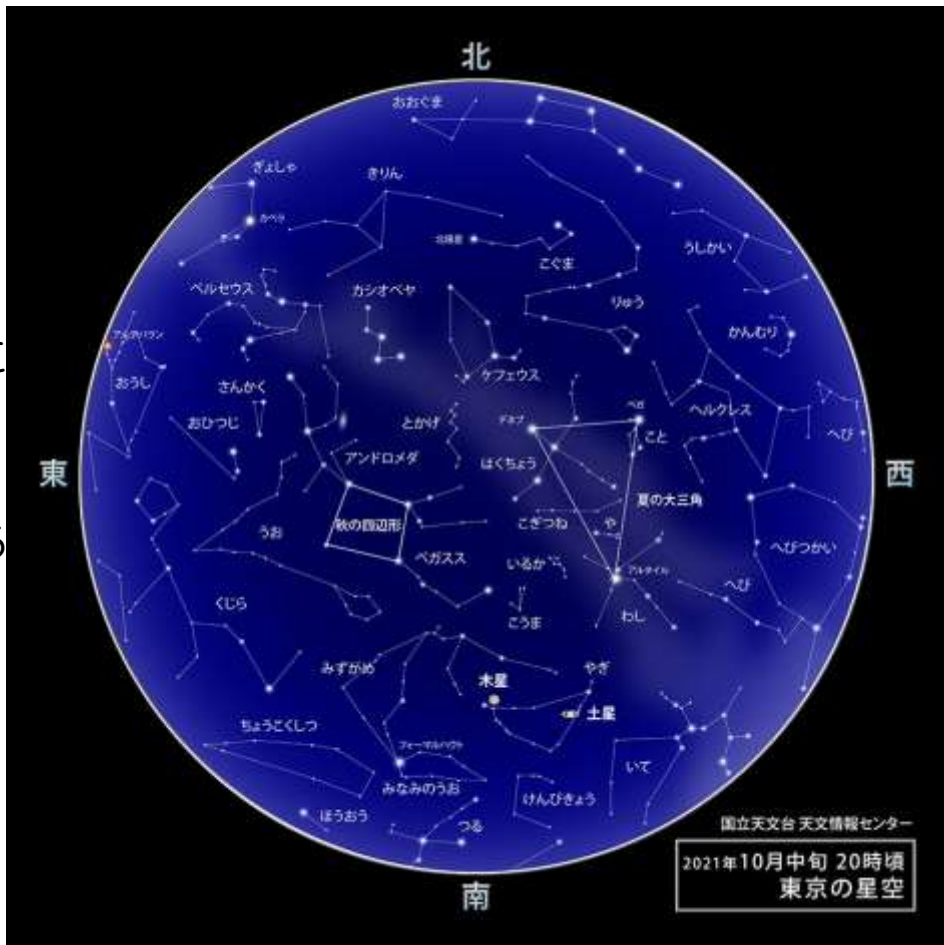

# 天文資料

2021年 10月号

令和3年度 第7号 (10月号)

令和3年9月27日

発行：佐世保市少年科学館

佐世保市少年科学館

<月と惑星の接近が見ごろとなります！>

10月に入り、日の入りの時刻がずいぶん早くなったことを実感するようになりました。空が暗くなって間もない頃は、天頂近くにまだ夏の**大三角**が見えています。一方で、東の空は秋の星座たちが占めるようになりました。今月は惑星に注目しましょう。9日、10日に月が夕方の空で金星に接近します。14日から15日にか

けては、月が今度は土星と木星に接近します。

- 6日(水) 新月
- 8日(金) 寒露 (太陽黄経195度)
- 10日(日) おうし座流星群が見ごろ
- 13日(水) 上弦
- 20日(水) 土用の入り (太陽黄経207度)・満月
- 21日(木) オリオン座流星群が見ごろ
- 23日(土) 霜降 (太陽黄経210度)
- 29日(金) 下弦

## ※天体観望会のお知らせ

10月16日(土) 18:30~ 10月2日(土) 9:00から受付開始

10月23日(土) 18:30~ 10月9日(土) 9:00から受付開始

電話予約制(23-1517) 定員30名

当日が雨天、曇天の場合はプラネタリウムで星座解説を行います。

観覧料：小中学生150円、高校生以上320円