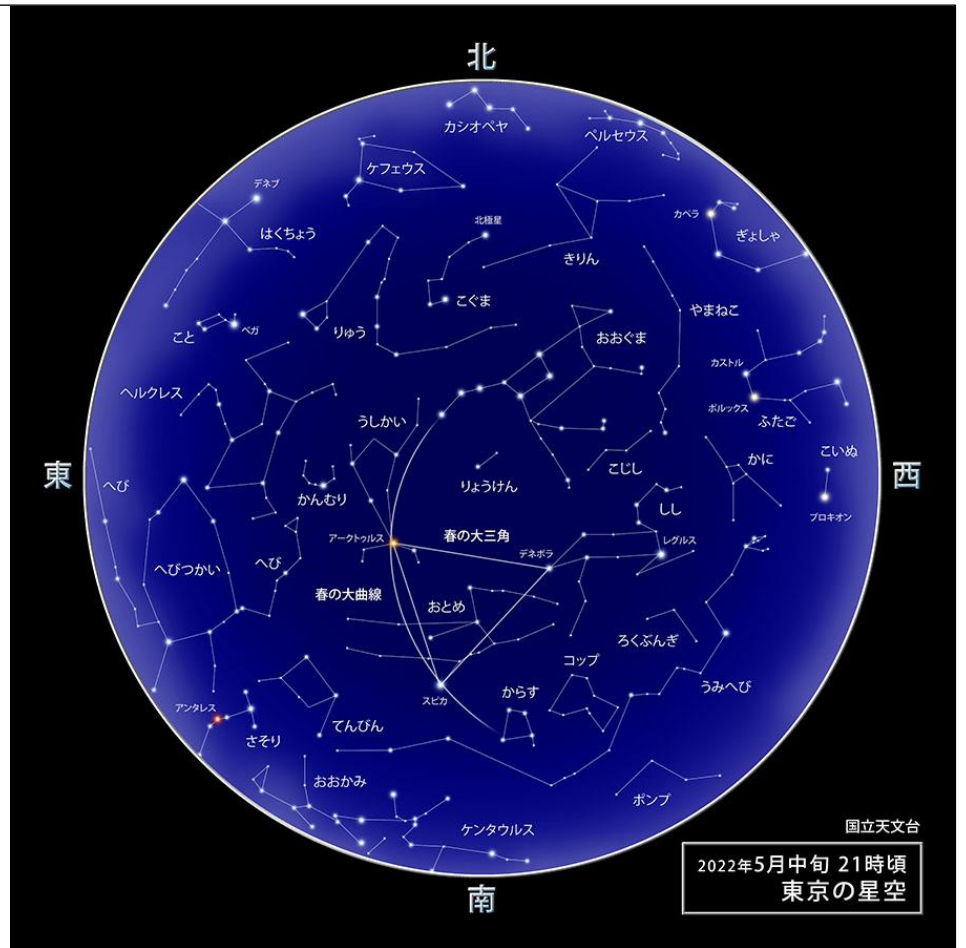

天文資料

2022年 5月号

令和4年度 第2号 (5月号)

令和4年4月26日

発行：佐世保市少年科学館

佐世保市少年科学館

<夜明け前の惑星の接近ショー！>

5月は夜明け前の空に注目しましょう。1日には、東の低空で明るく見えている木星にさらに明るく輝く金星が近づきます。下旬になると、土星、火星、木星、金星に次々に月が接近していく様子が楽しめます。27日に金星に近づいた月は、その日の午後に九州南部の一部の地域で金星を隠す「金星食」を起こします。

- ・1日(日) 新月
- ・2日(月) 八十八夜
- ・3日(火) 憲法記念日
- ・4日(水) みどりの日
- ・5日(木) こどもの日 / 立夏(太陽黄経45度)
- ・6日(金) 17時頃、みずがめ座 η(エータ)流星群が極大(見頃は5~7日の未明。1時間に5個程度。月の条件は良い)
- ・9日(月) 上弦
- ・16日(月) 満月
- ・21日(土) 小満(太陽黄経60度)
- ・23日(月) 下弦
- ・27日(金) 金星食 (九州・沖縄の一部で観察可)
- ・30日(月) 新月

5月の天体観望会のお知らせ 5月14日(土)19:30~

電話予約制(23-1517) 定員30名 4月30日(土)9:00から受付開始

当日が雨天、曇天の場合はプラネタリウムで星座解説を行います。

観覧料: 小中学生150円、高校生以上320円