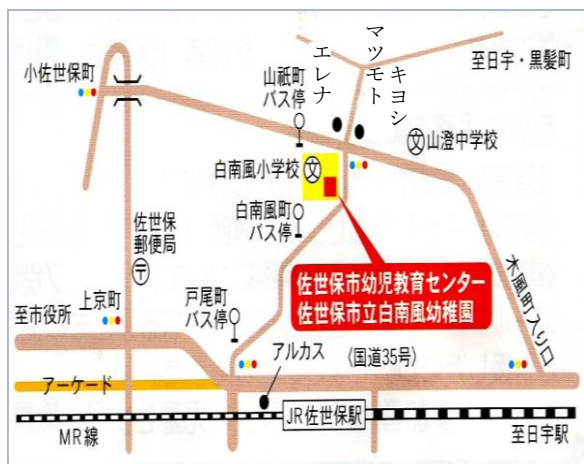

きらきらだより

第67号 令和5年7月 発行

『きらきら広場』に
遊びにおいでよ!

幼児教育センター内にあるきらきら広場は、0歳から就学前のお子さんとその保護者の皆様が自由に遊ぶことができる施設です。
絵本を読んだり、広場のおもちゃで遊んだりと思いの時間をお子さんと向き合って過ごせます。

みんな大好き
ボールプール

ボランティア
さんもいるよ

すべり台やキッチン
もあるよ!

絵本の貸出
しているよ

大判絵本も
あるよ

時間になったら
妖精さんが出てきて
演奏してくれるよ♪

手作りおもちゃも
あるよ

親子活動レポート

令和5年度 今後の『親子活動』のご案内

- ☆対象 0歳～就学前の乳幼児とその保護者（要予約）
- ☆場所 幼児教育センター きらきら広場
- ☆時間 10：00～11：00 ※時間は変動する場合があります

親子で楽しめる内容となっています!!

開催日	活動内容
8月 3日 (木)	夏の遊び (夏まつり)
9月 15日 (金)	歯科育児健康教室
10月 5日 (木)	親子ふれあい遊び
11月 9日 (木)	子育てトーク「ほっとタイム」
12月 15日 (金)	ミニコンサート (親子で楽しむジャズピアノコンサート)
1月 11日 (木)	子育てトーク「ほっとタイム」
2月 7日 (水)	ピラティス
3月 8日 (金)	子育てトーク「ほっとタイム」

令和5年度 今後の『おひさま教室』のご案内

- ☆講師 臨床心理士 伊藤 勢津子 先生
- ☆内容 「親子の楽しいふれあい遊び」と「子育てトーク」
- ☆対象 1歳6か月頃～3歳までの子どもとその保護者（要予約：定員10組程度）
- ☆時間 10：00～12：00

ふれあい遊びや工作なども行います

開催日	場所	申し込み受付開始日
10月 4日 (水)	中央保健福祉センター 6F 運動実習室	9月 13日 (水)
1月 17日 (水)	幼児教育センター	12月 27日 (水)

きらきら広場のご案内

【開館日時】 月曜日～金曜日 9：00～16：00

【お休み】 土曜・日曜・祝日・年末年始

【駐車場】 小学校校門から入った右側の駐車場

※行事の都合により、開館時間の変更や駐車場が使用できない日があります。お知らせプリントやHP・電話でご確認ください。

佐世保市幼児教育センター

〒857-0822 佐世保市山祇町 387 番地
(白南風小学校敷地内)

TEL 0956(31)0550 FAX 0956(31)0578