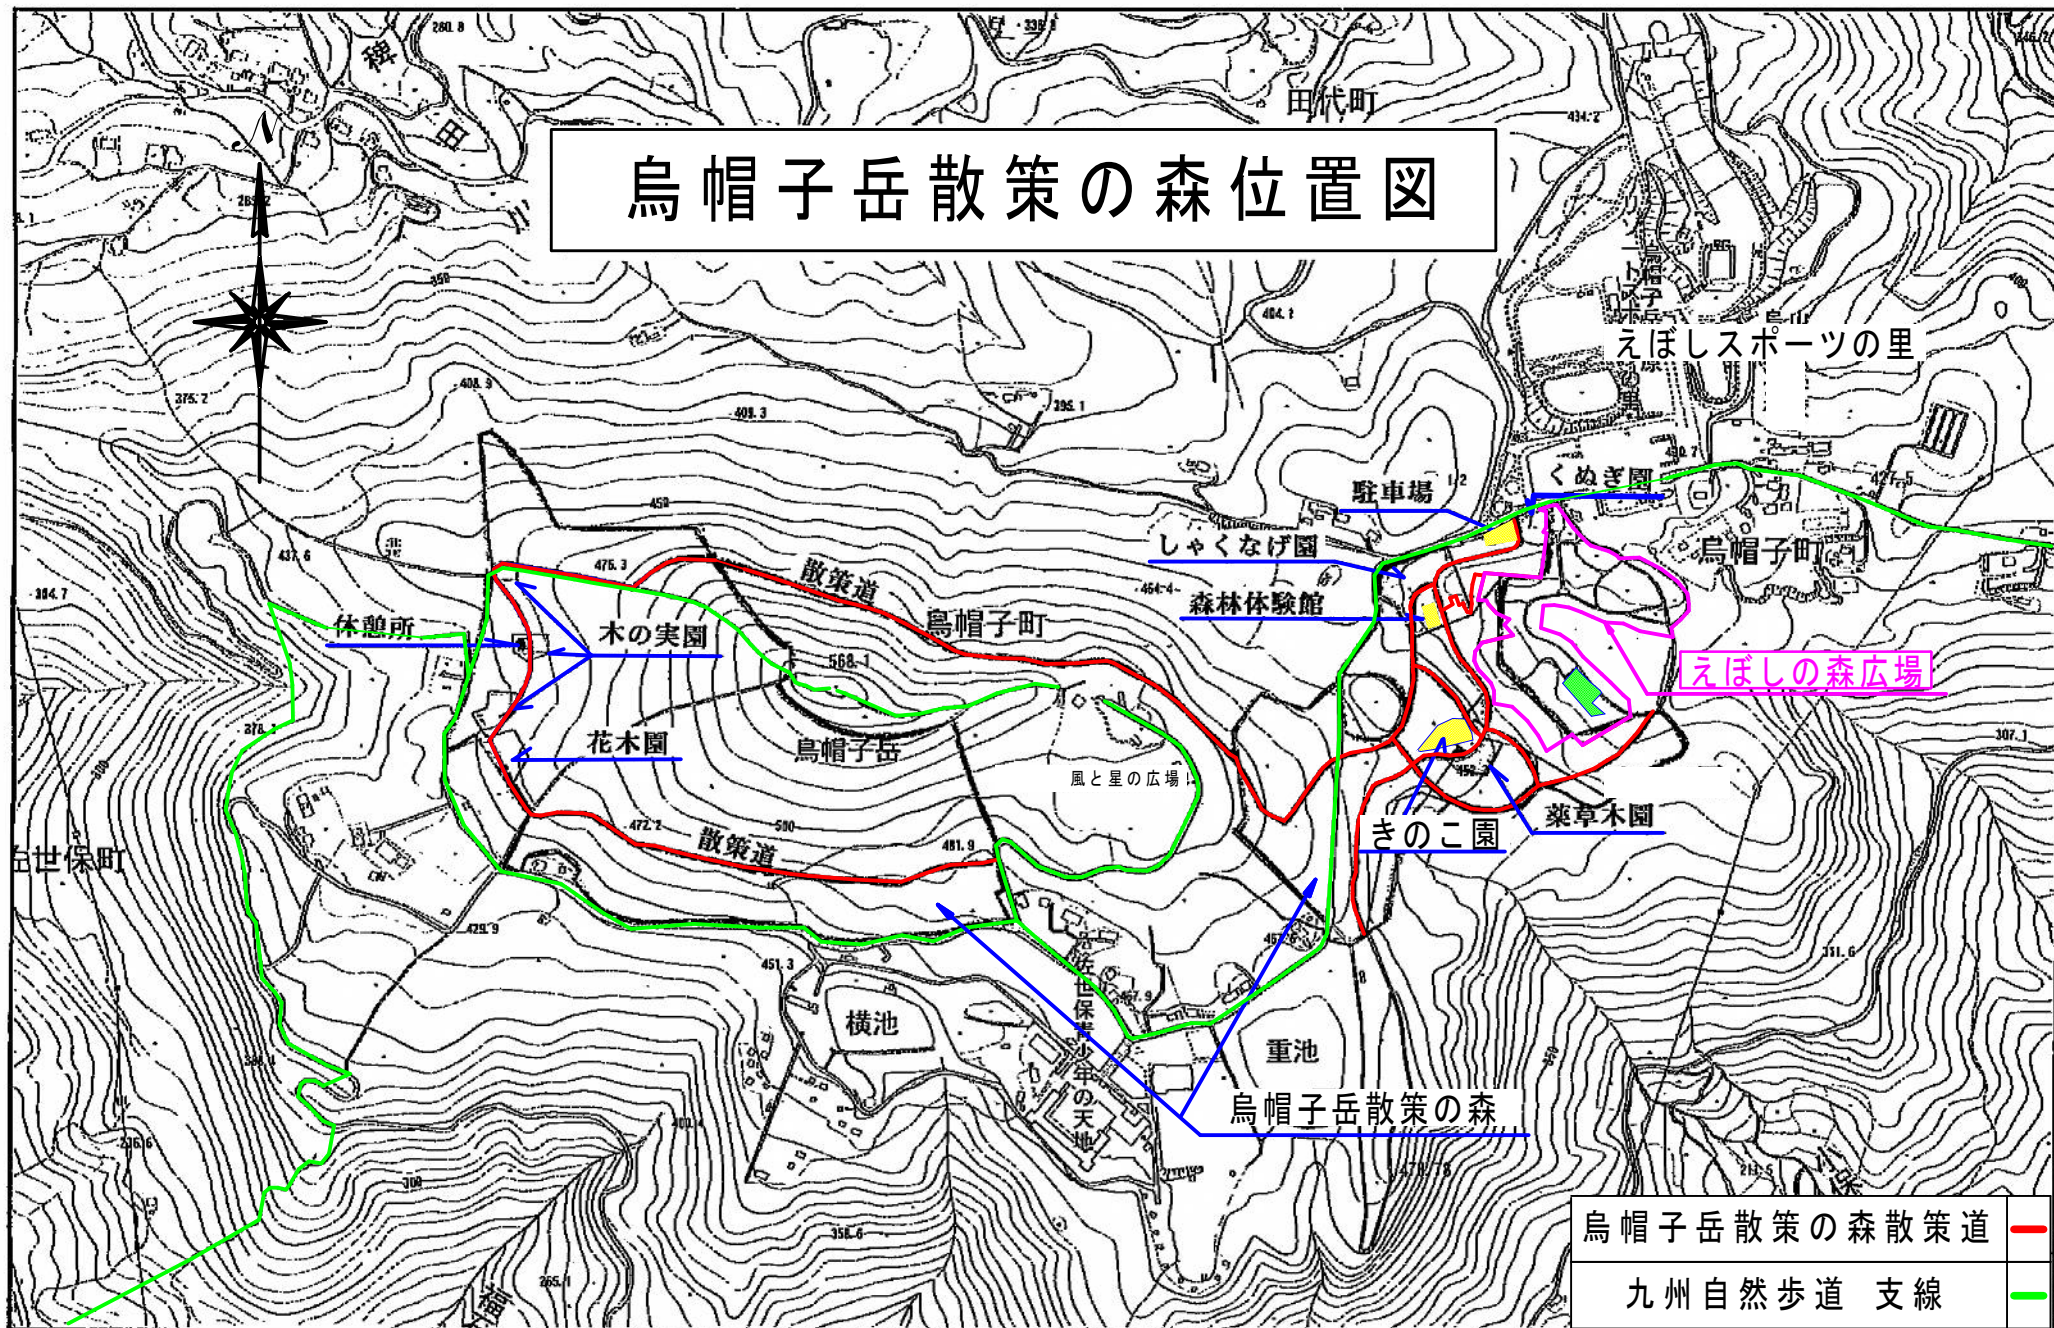

# 烏帽子岳散策の森位置図

烏帽子岳散策の森散策道	—
九州自然歩道 支線	—