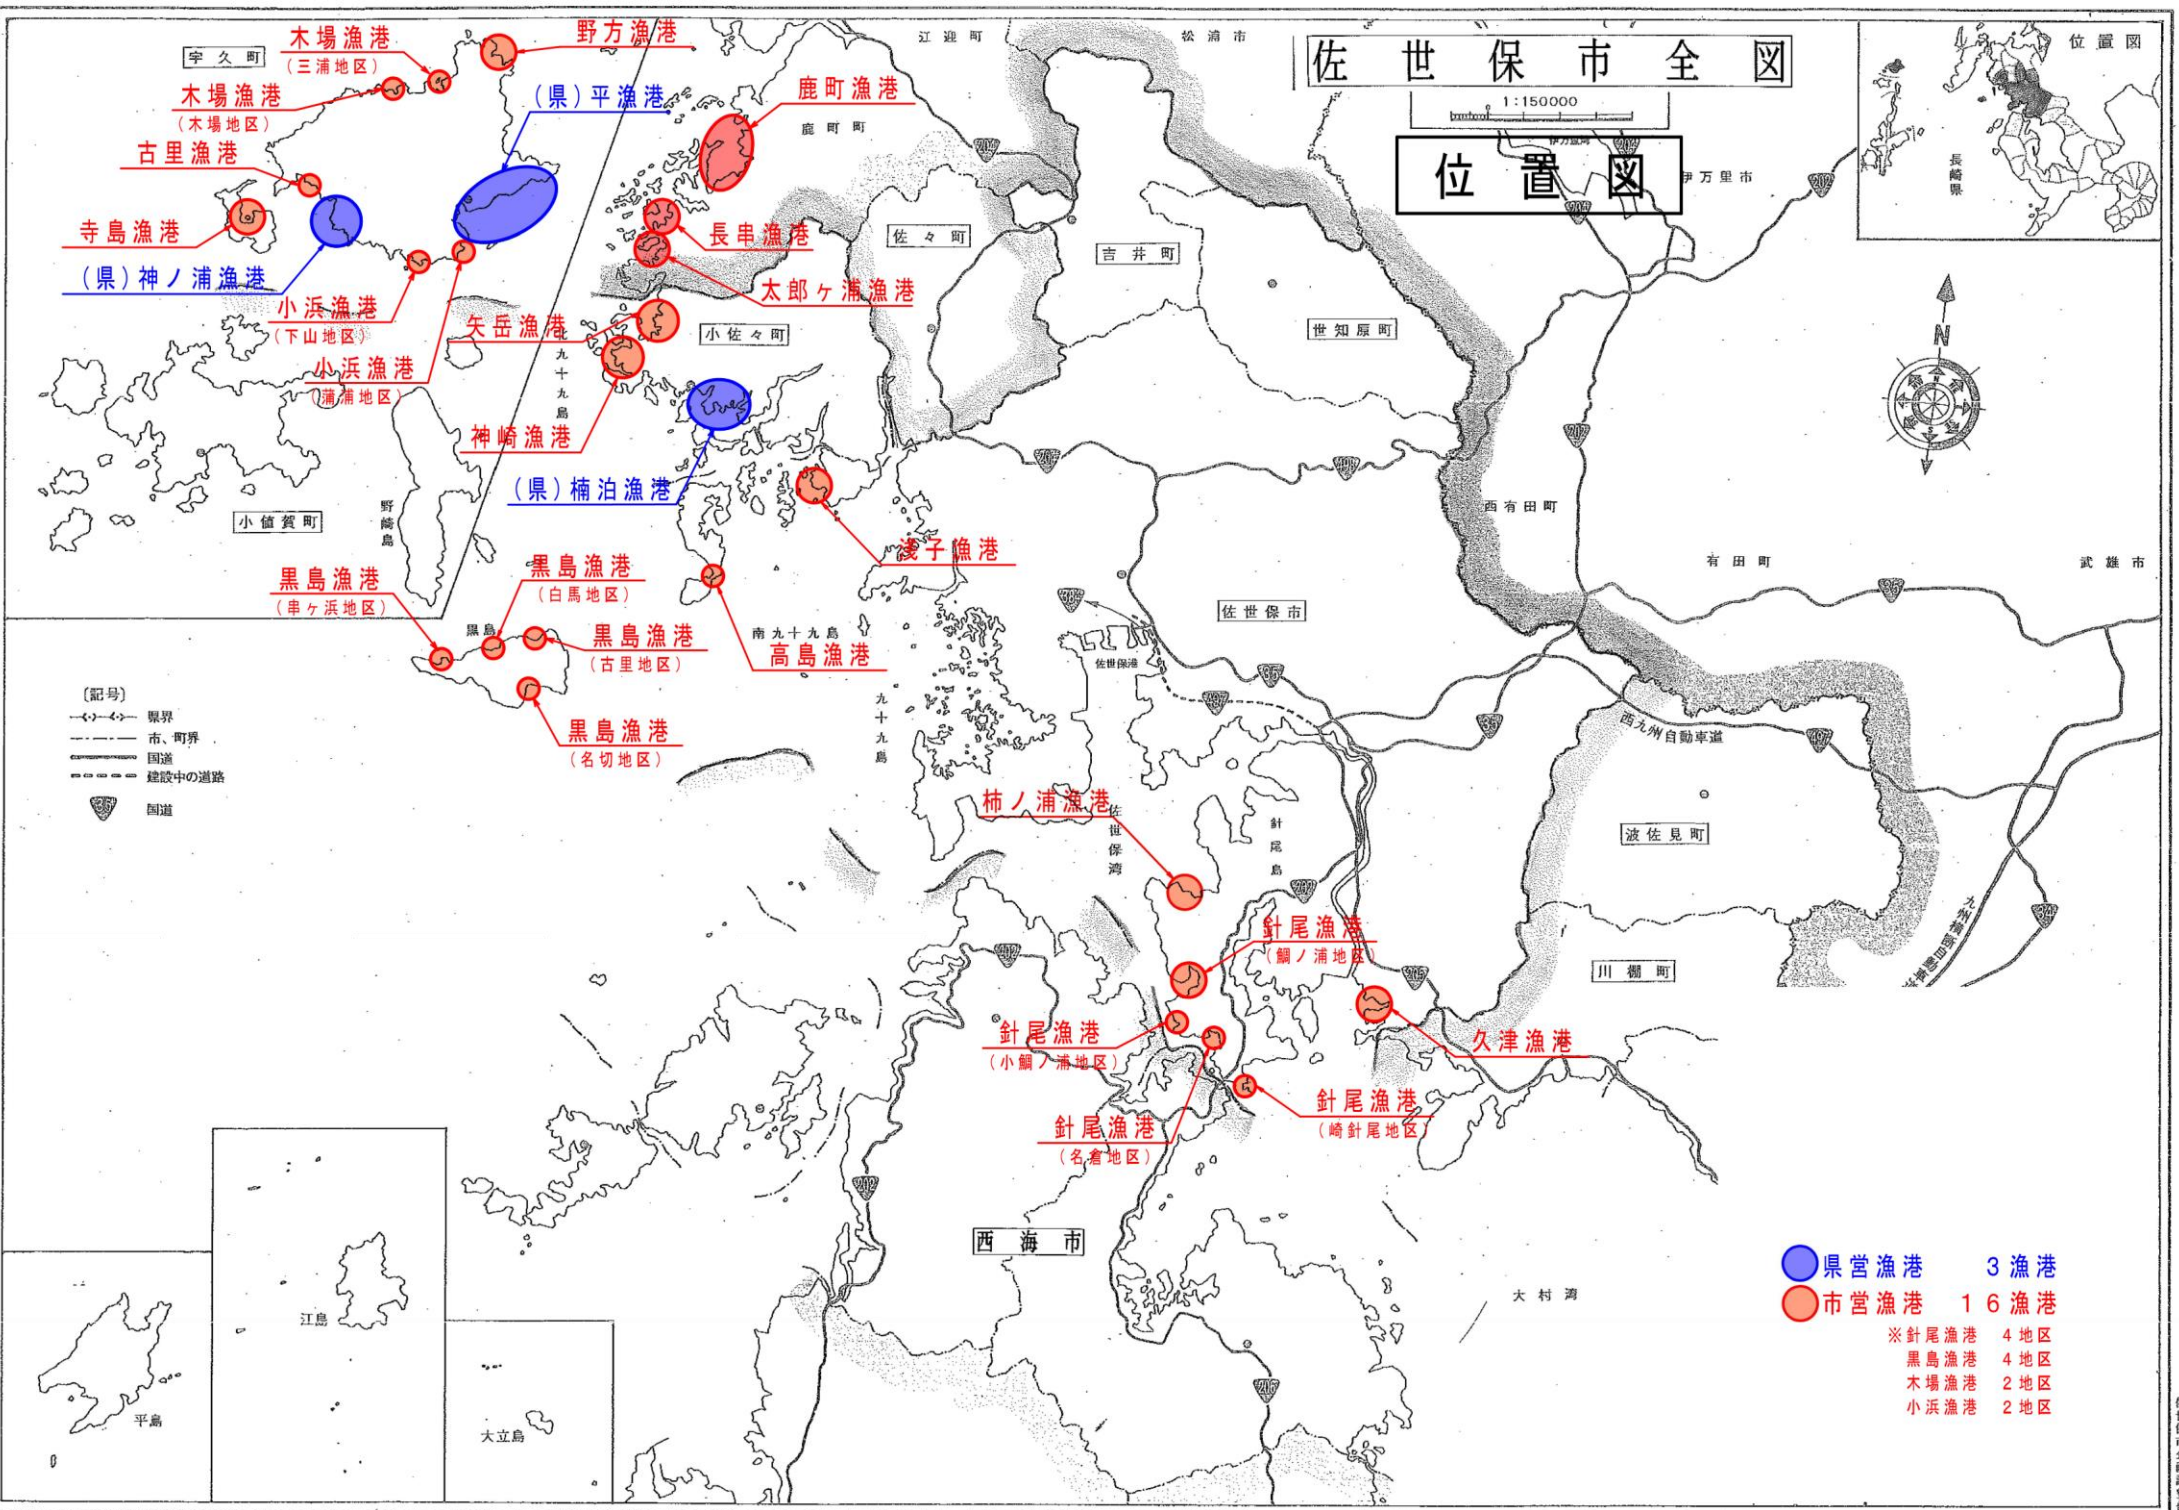

佐世保市全図

位置図

1:150000

- (記号)
- 境界
 - - - 市、町界
 - ==== 国道
 - - - 建設中の道路
 - ▲ 国道

- 県営漁港 3 漁港
- 市営漁港 16 漁港
- ※ 針尾漁港 4 地区
- 黒島漁港 4 地区
- 木場漁港 2 地区
- 小浜漁港 2 地区