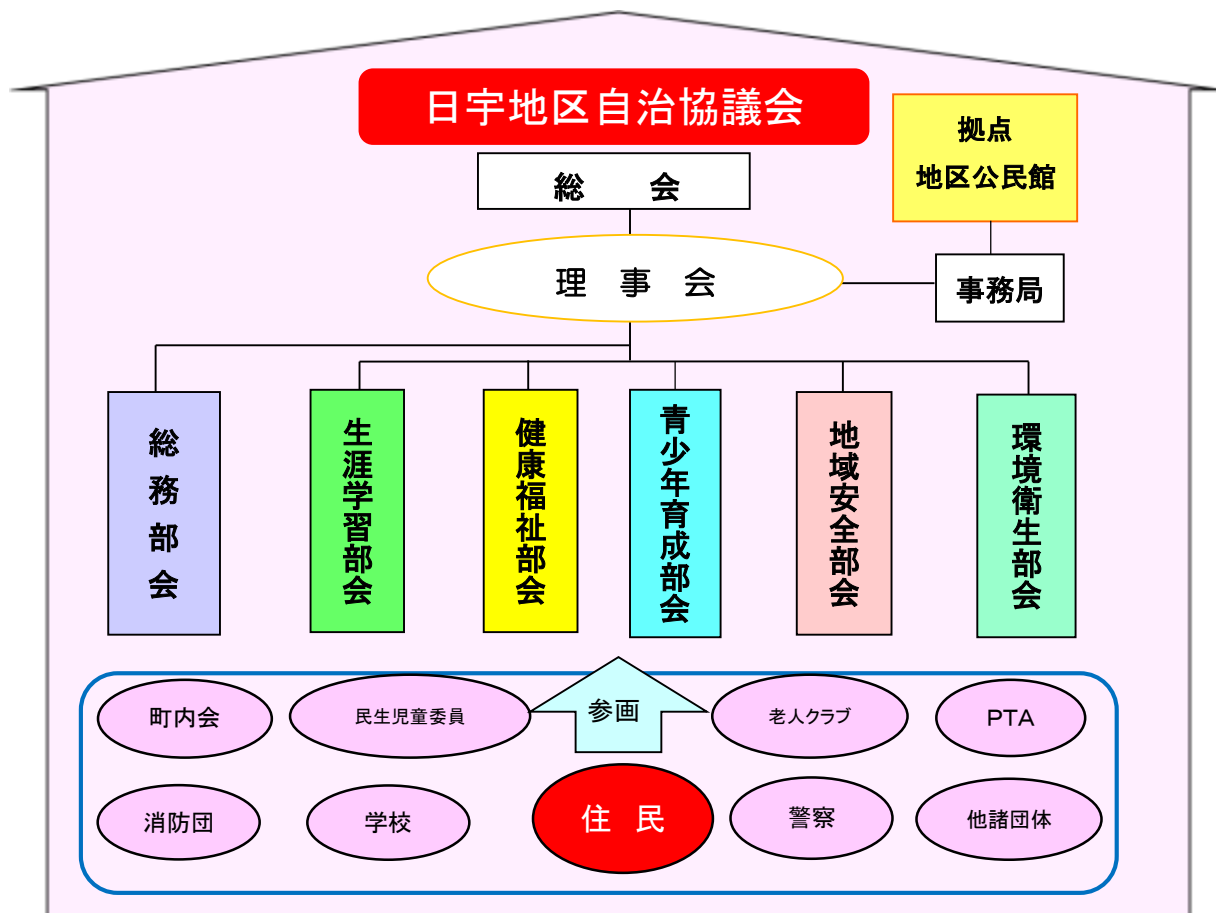

日宇地区自治協議会は、6つの専門部会を設置して地域コミュニティを推進する新団体で、地域と住民が抱える多種多様な問題や課題の解決に向けて取り組むものです。

今後も各町内会との連携を深めるとともに、関係諸団体との調整・連携を図りながら円滑な事業運営に努める所存であります。また、災害等緊急事態には、地域で支え合える体制を整え、住民の皆様地域に「絆」を強めて頂けたらと願っております。

「明るく笑顔で暮らせる安全・安心なまち！日宇」を目指して、日宇地区住民の皆様のご指導とご協力をお願い申し上げます。

《設立総会の様子》

◆日宇地区自治協議会のスローガン

《明るく笑顔で暮らせる安全・安心なまち 日宇》

◆まちづくりの目標

《みんなの笑顔があふれる まちづくり》

◆日宇地区自治協議会組織の構成

◆各部会の役員

部会名	役職	氏名	所属団体・役職
総務部会	部会長	片渕 雅夫	自治協議会会長
	副部会長	田川 邦雄	自治協議会副会長
	副部会長	古賀 丈雄	自治協議会副会長
	副部会長	山口 佳太	自治協議会副会長
生涯学習部会	部会長	田中 勝	各町内会担当部長の代表者
	副部会長	草刈 享	日宇地区老人クラブ 連絡協議会長
	副部会長	宝蔵寺 千恵美	日宇地区女性部 部長
健康福祉部会	部会長	田川 邦雄	福祉推進協議会長
	副部会長	高藤 修三	民生委員・児童委員協議会副会長
	副部会長	松田 隆三	黒髪小学校区主任児童委員
青少年育成部会	部会長	山口 龍虎	健全育成連絡協議会長
	副部会長	金子 幸裕	黒髪小学校 PTA 会長
	副部会長	西川 精一	健全育成連絡協議会副会長
	副部会長	田代 和恵	健全育成連絡協議会副会長
地域安全部会	部会長	長野 俊則	合同補導委員連絡協議会会長
	副部会長	本郷 眞由美	安全なわが街づくり推進協議会会長
	副部会長	古場 信行	消防団第 10 分団長
環境衛生部会	部会長	小寺 美恵子	クリーン推進委員の代表者
	副部会長	田川 文雄	日宇商工振興会長
	副部会長	福井 隆義	日宇川水すまし会長