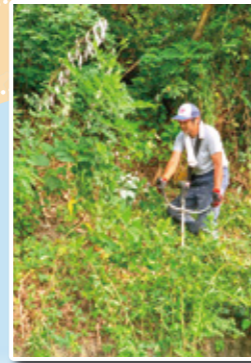

歴史環境部会事業

**青年事業会「猪の会」
8月1日(日)**

史跡等清掃地域貢献活動として歴史ある宮地区史跡の草刈りや保守点検等を「猪の会」会員が毎年行っています。