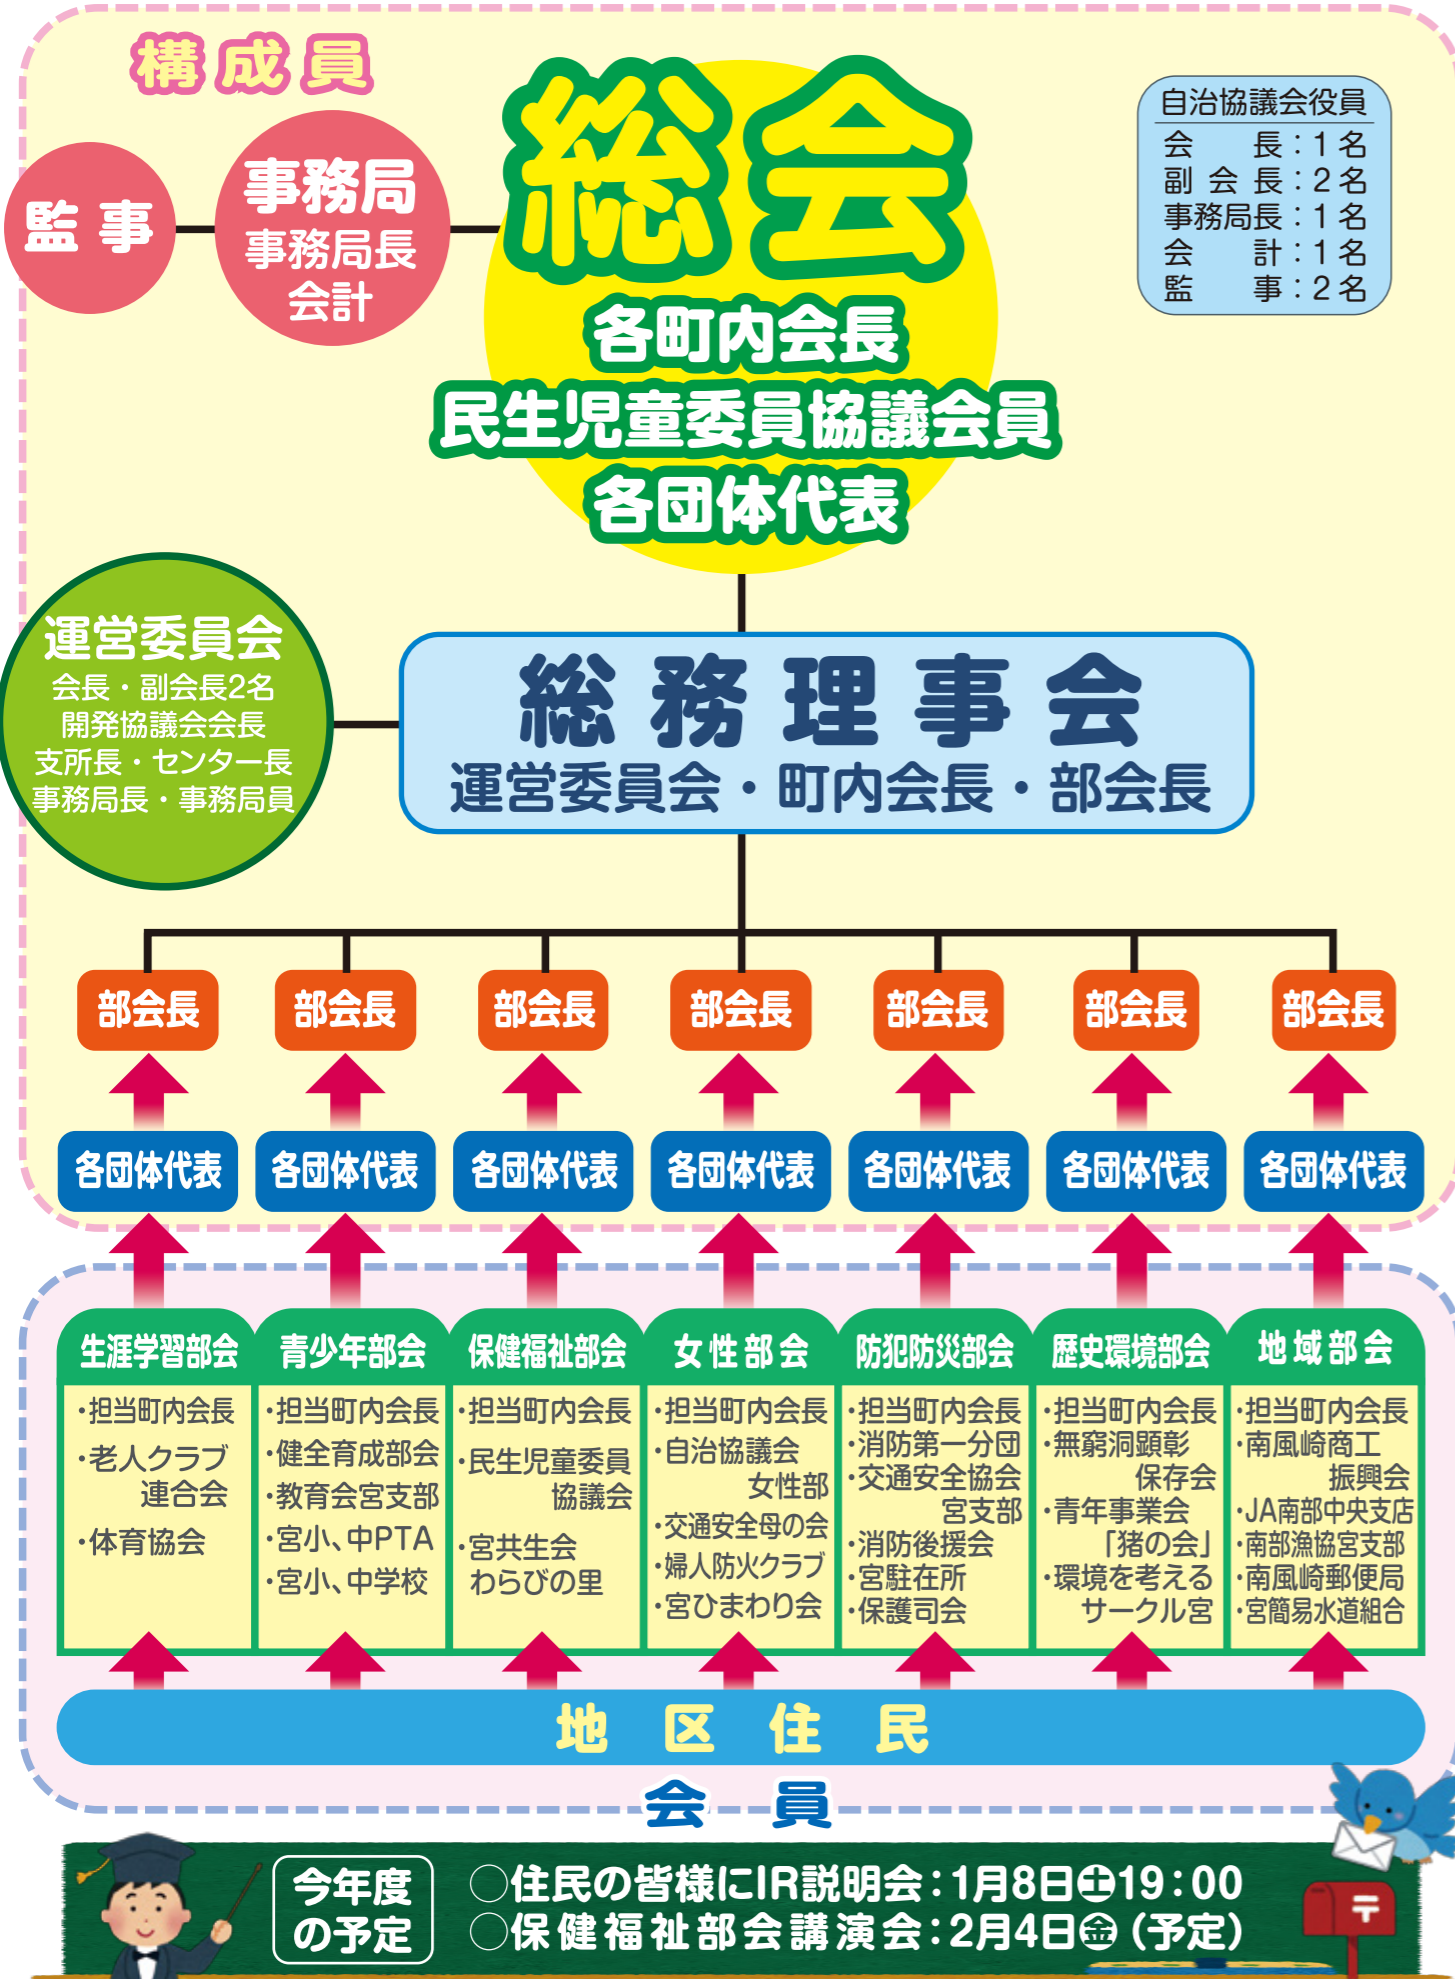

「宮地区自治協議会」 組織構成図