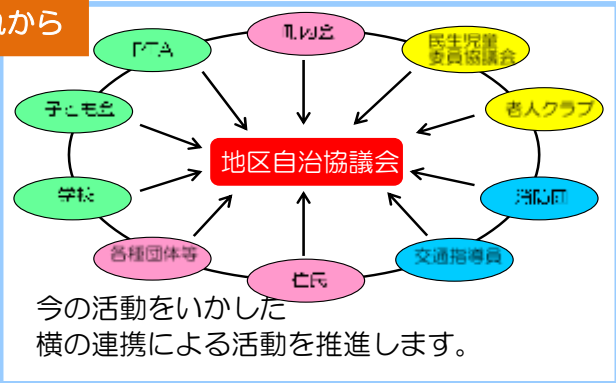

まちづくりの目標

「支えあう・助け合う」まち・「交わる・集う」まち・「学ぶ・参加する」まち

【地区自治協議会ってなに？】

さまざまな分野で活動する地域内の町内会や各種団体が集まり、地域の情報を共有し、課題について話し合い、解決に向け活動する新たな住民組織のことで。

市内27地区公民館単位で地区自治協議会の設立に取り組んでおり、現在25地区で設立されています。

これまで

これから

【地区自治協議会の目的】