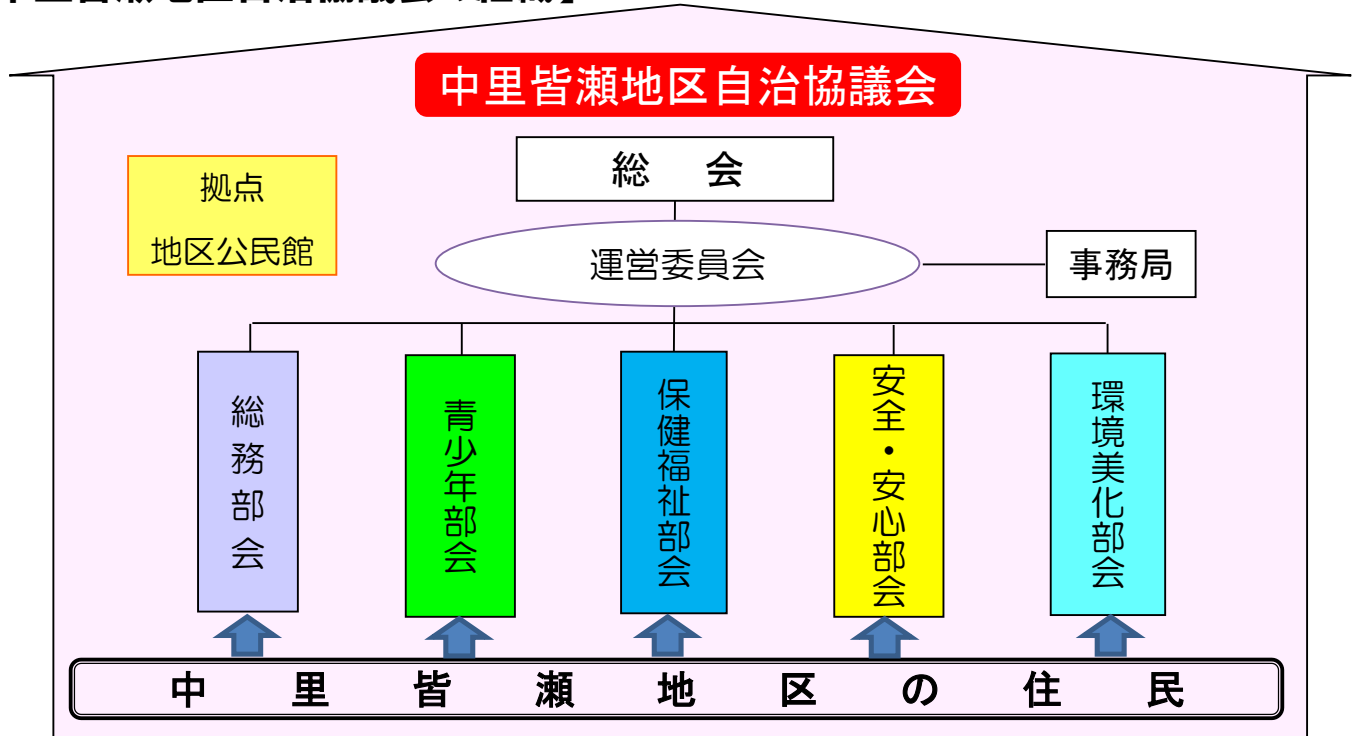

【中里皆瀬地区自治協議会の組織】

総務部会

自治協議会の円滑な運営推進のため、中枢的な役割を果たす部会です。

青少年部会

地域の児童・生徒の健全育成のため、非行防止活動や啓蒙活動などを実施する部会です。

保健福祉部会

地域の高齢者や児童等を対象として、各種の福祉活動を実施する部会です。

安全・安心部会

防犯・防災意識の向上を図り、安全安心なまちづくりのために活動を行う部会です。

環境美化部会

クリーン作戦や街並みの保存など、住みよいまちづくりを目的とした環境づくりを行う部会です。