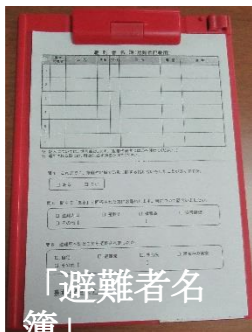

37.5度未満の場合

横の受付②で、避難者名簿の記入、要配慮者の確認などを行います。

記入後、避難所①(和室)、または避難所②(ホール)へ移動