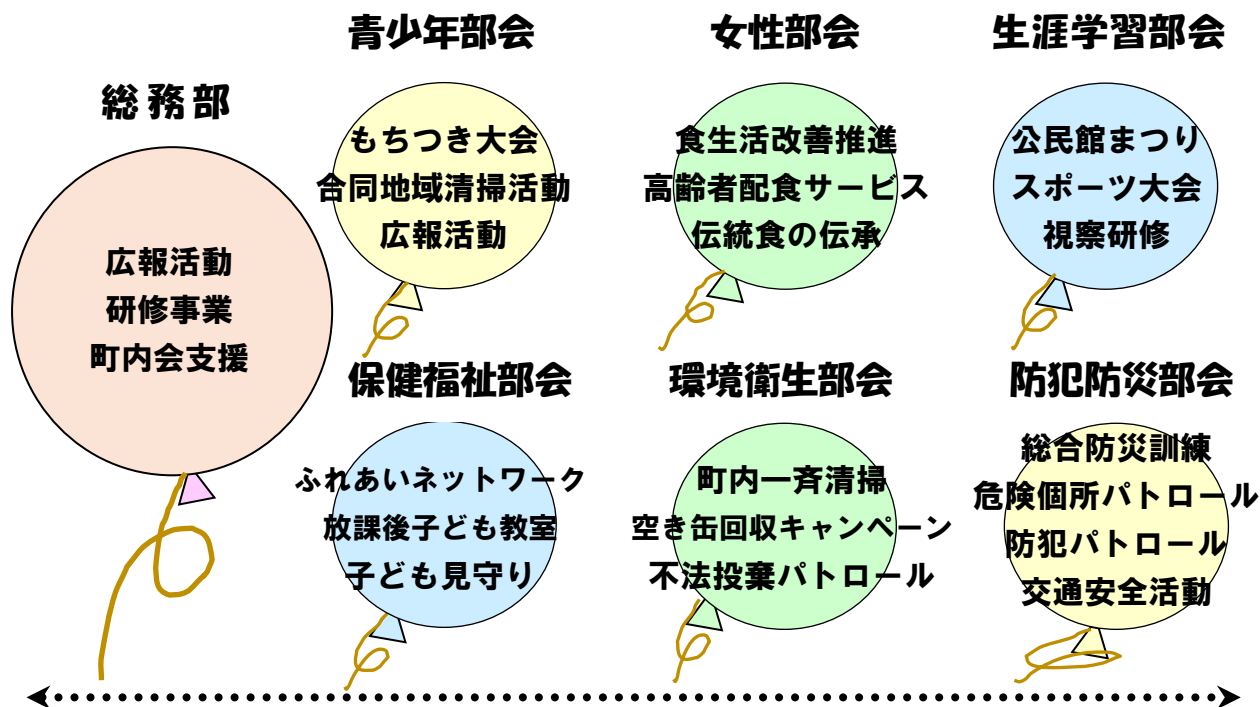

以上が各部会の役員の方々です。よろしくお願
いします。

事務局は山澄地区公民館内に置きます。

裏面にも掲載しています。

みんなで地域を元気にしませんか

山澄地区自治協議会の7部会活動

経過報告

7月31日 設立総会が開催され山澄地区自治協議会が正式に立ち上がりました。

8月21日 総務部会、部会長会議を開催