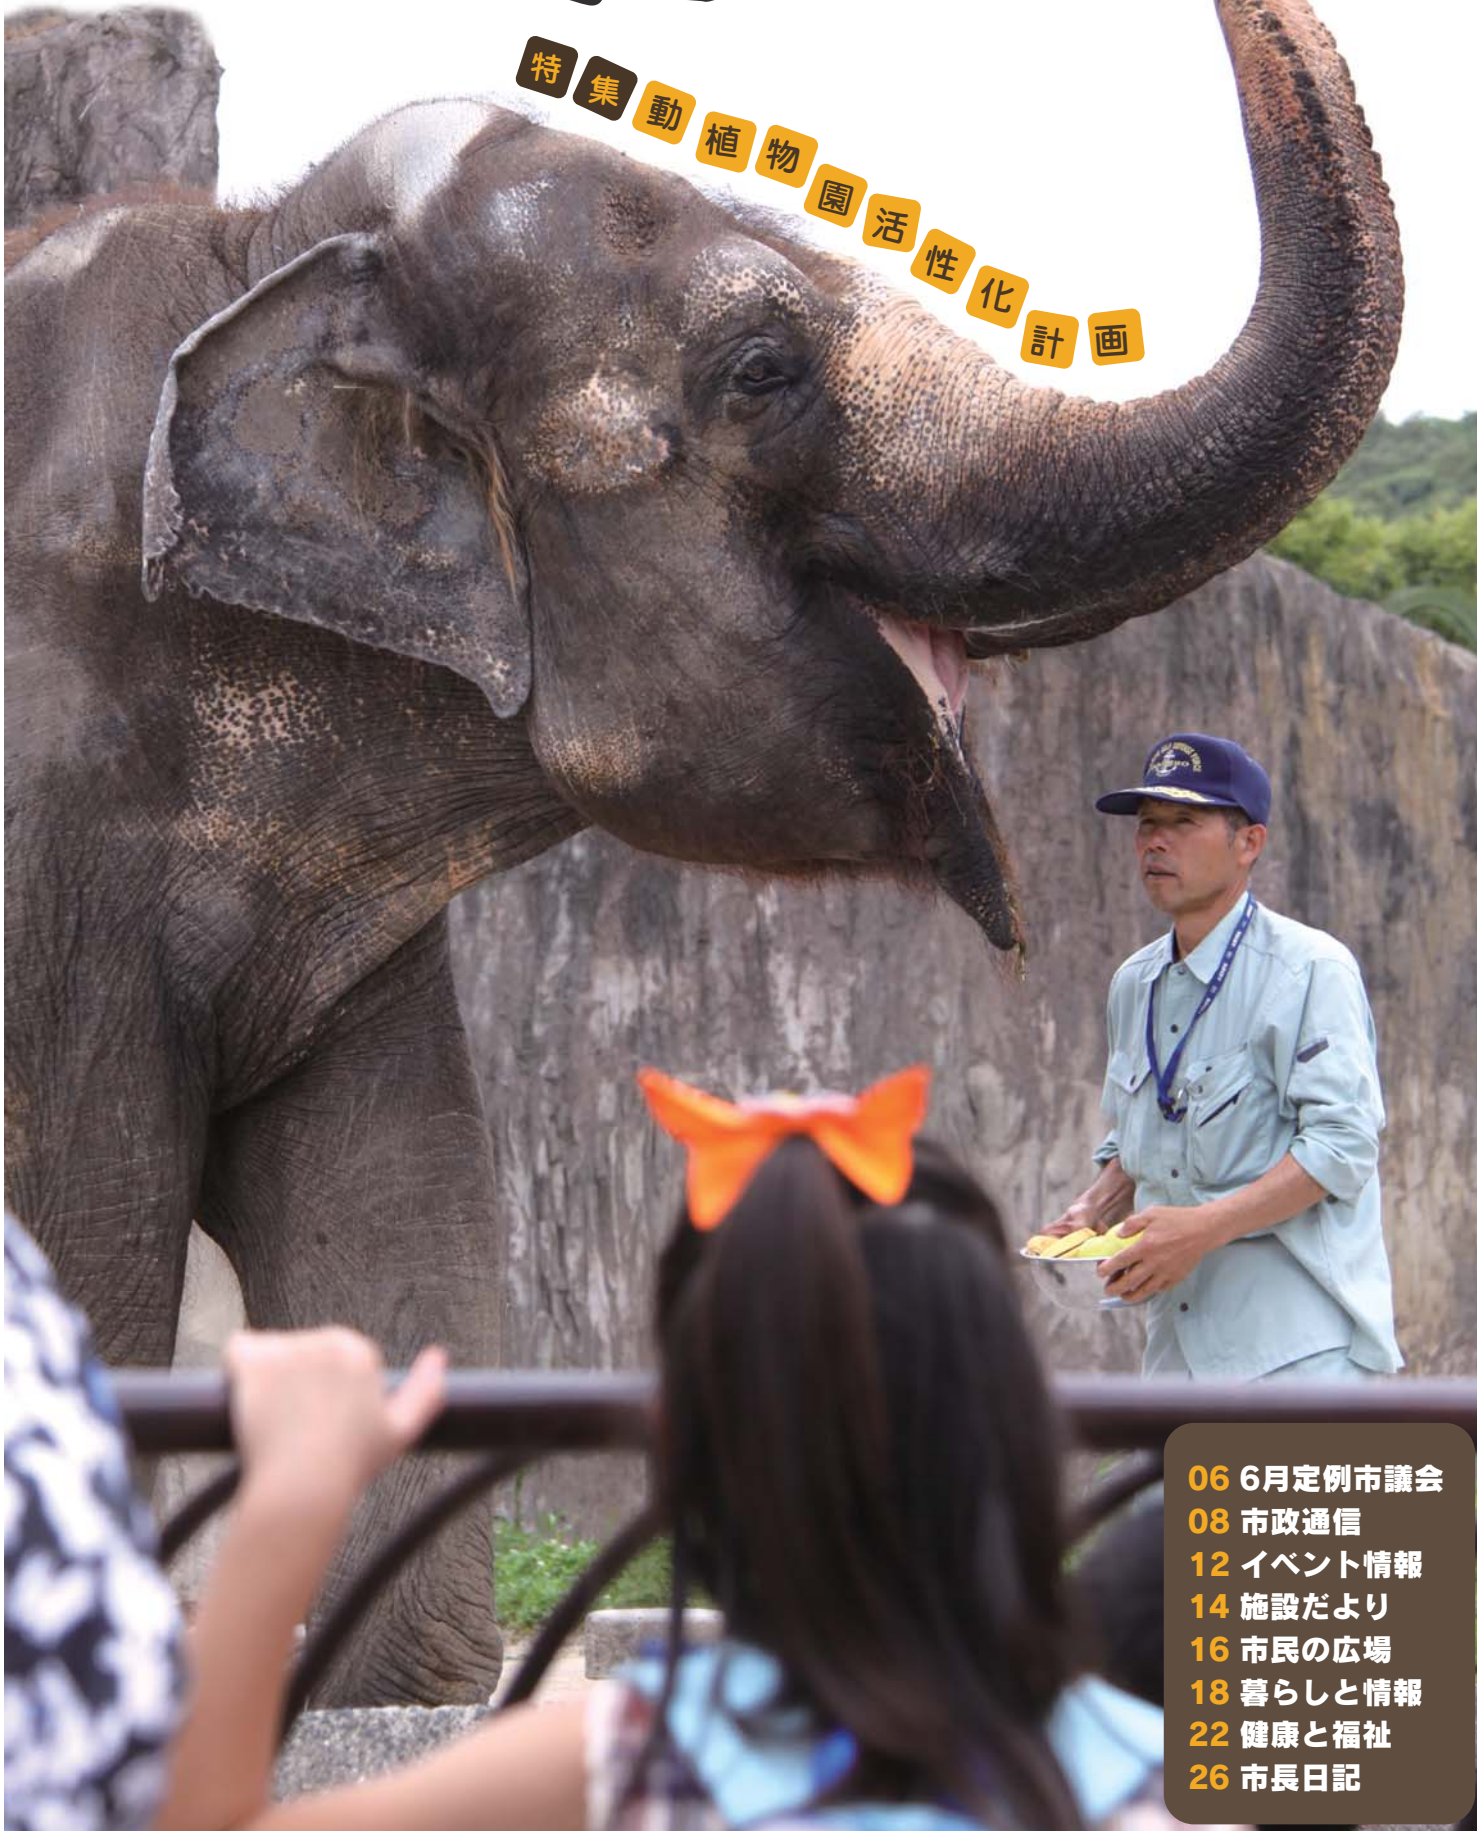

特集 動物園活性化計画

- 06 6月定例市議会
- 08 市政通信
- 12 イベント情報
- 14 施設だより
- 16 市民の広場
- 18暮らしと情報
- 22 健康と福祉
- 26 市長日記

■ 市亜熱帯動物園のウエルカムイベント「ゾウのハナ子のトレーニング」の様子。7月5日撮影。

平成21年8月1日発行  
編集・発行 佐世保市総務部秘書課広報係

〒857-8585 (市役所専用) 長崎県佐世保市入船町1-10

## 九十九島水族館「海きらら」のアイドル 「イルカのお名前」大募集！

7月18日にオープンした西海国立公園九十九島水族館「海きらら」。  
この「海きらら」で大人気のかわいい3頭のイルカたちにぴったりの、  
呼びやすく親しみが持てる名前をつけてください！

### 3ばん

おいかっこが  
好きでアクティブな  
女の子です。  
(ハナゴンドウ)

### 2ばん

じゃれっこ遊びが  
大好きでのんびり屋の  
女の子です。  
(ハンドウイルカ)