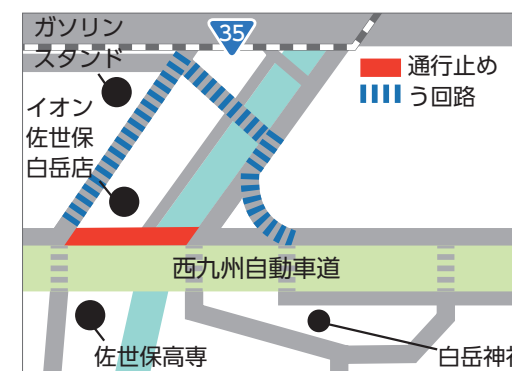

①の期間の通行止め区間とう回路