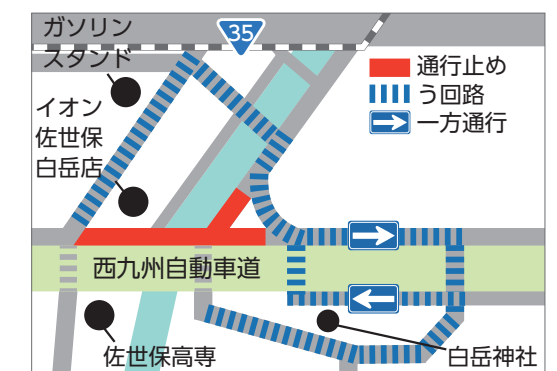

※各イベントの開催日などは、今後随時させぼエコラボHPなどでお知らせします。

させぼエコラボ

☎させぼエコラボ ☎ 76-8553

西九州自動車道4車線化工事に伴う 沖新高架橋下の市道の夜間通行止めへのご協力を

西九州自動車道(佐々IC～佐世保大塔IC間)の4車線化工事に伴い、9月から「沖新高架橋」で夜間の橋梁架設が開始されます。工事を安全に行うため、橋梁架設時は高架下の市道が夜間通行止めとなります。ご迷惑をお掛けしますが、ご理解とご協力をお願いします。

期間 ①令和4年9月～令和4年12月(うち6日程度)

②令和4年10月～令和5年5月(うち54日程度)

※土・日曜、祝日を除く22時～翌朝6時。

場所 白岳町、沖新町

※市道を走行する場合、う回をお願いします。

※歩行者は通常通り通行できます。

※詳しくは公式サイトをご覧ください。

NEXCO 西日本
公式サイト

①の期間の通行止め区間とう回路

②の期間の通行止め区間とう回路

☎ NEXCO 西日本佐世保工事事務所 ☎ 59-8777、土木政策課 ☎ 24-1111

家庭で不要になったパソコン(一箱)を無料で回収します

小型家電リサイクル法の認定事業者「リネットジャパンリサイクル」と協定を締結し、家庭で不要になったパソコンの宅配便による無料回収ができるようになりました。

回収方法

- ①リネットジャパンリサイクルのホームページから回収するパソコンの台数等を申し込む
- ②データを消去したパソコン等を段ボールに梱包する
- ③宅配業者に段ボールを渡す