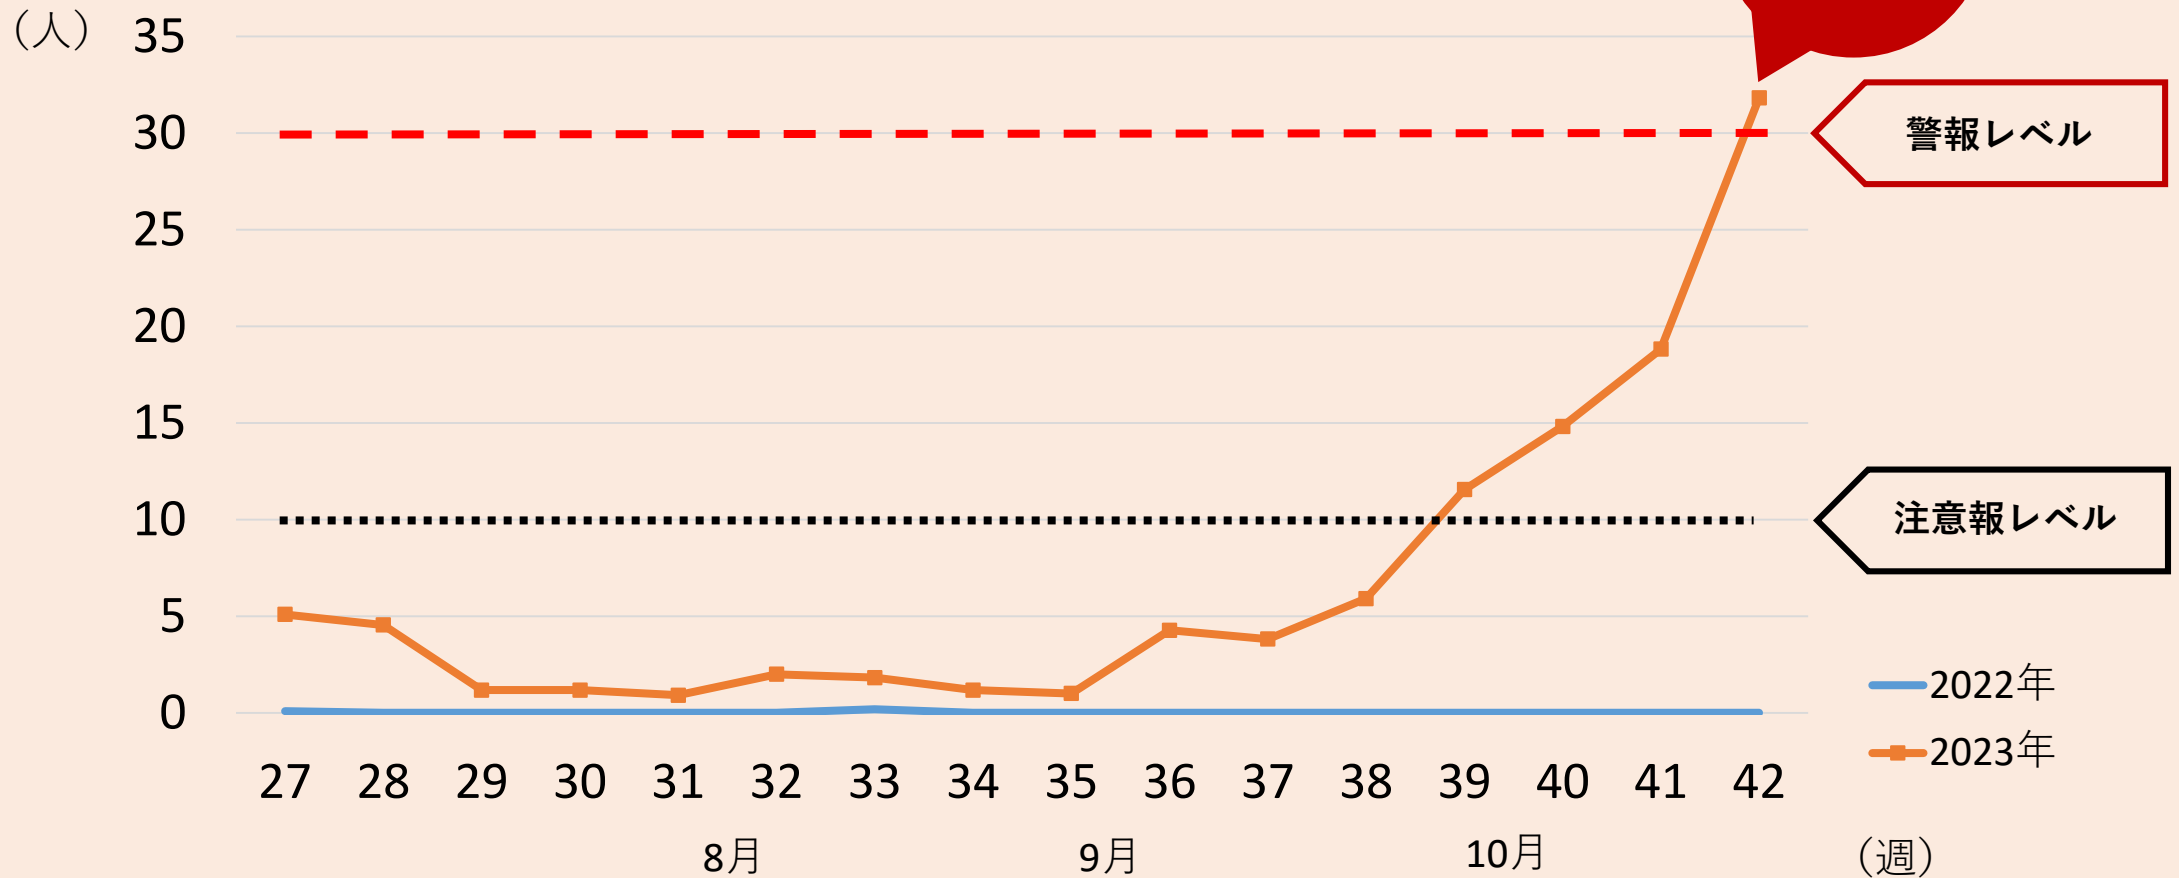

流行状況

●佐世保市内の定点医療機関当たりの患者報告数