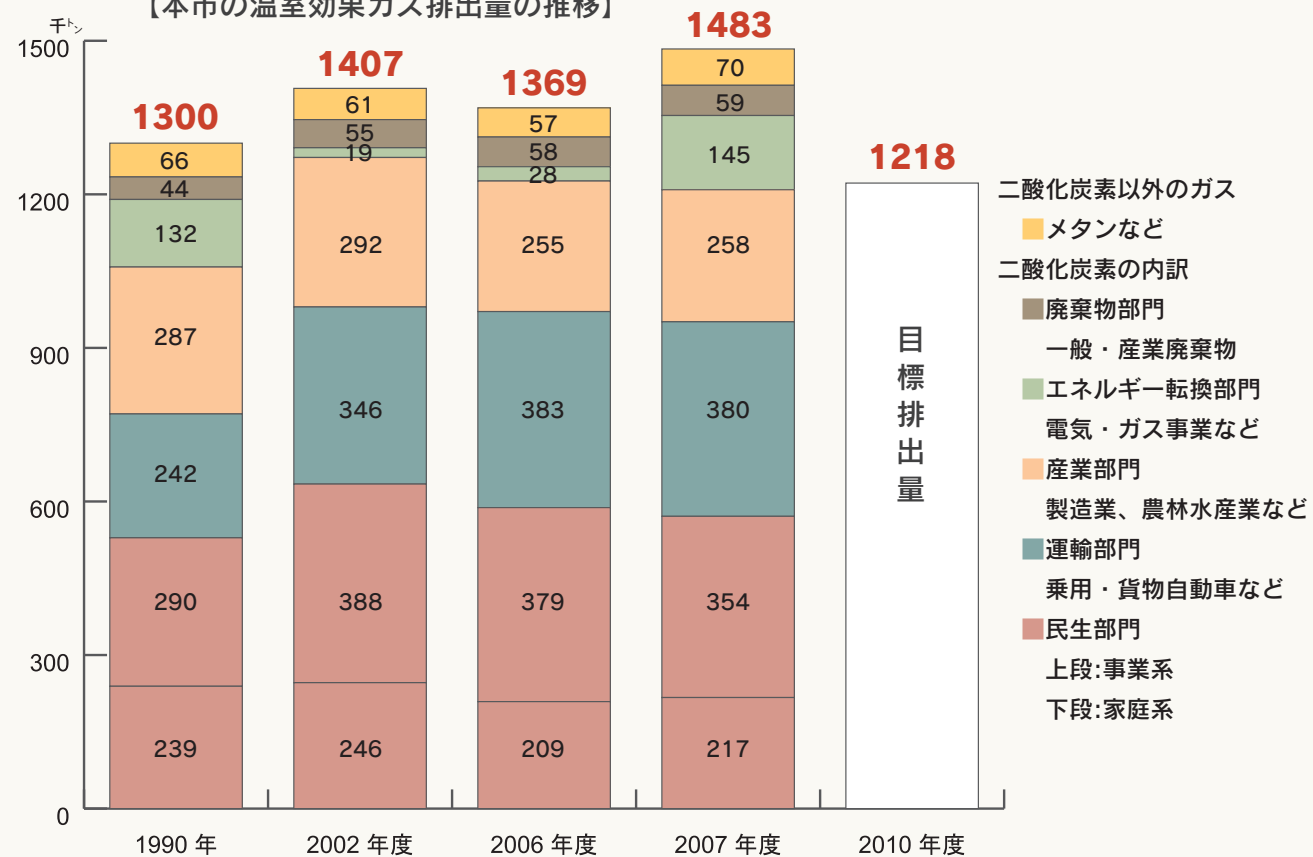

# 市内の温室効果ガスってどのくらい出よると?

【本市の温室効果ガス排出量の推移】

**本** 市ではさまざまな地球温暖化対策に取り組み、市内の温室効果ガスの総排出量を2010年度までに1218千ト(1990年度を基準として6%減。二酸化炭素換算)にすることを目標に掲げています。最新の数値である2007年度現在では、総排出量が1483千トとなっており、基準年度と比較し14.1%増加しています。

温室効果ガスの種類別の割合を見てみると、二酸化炭素が95.2%を占めており、その中でも、わたしたちの生活に関係した民生部門と運輸部門が大きな割合を占めています(2007年度は2部門で全体の64%)。