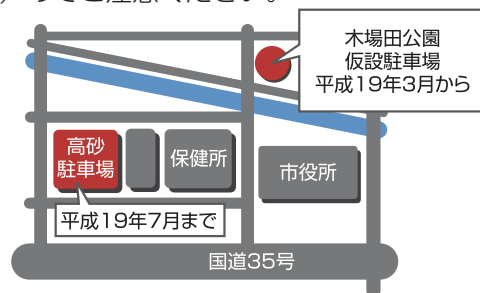

来庁者用駐車場が 木場田公園仮設駐車場に変わります

高砂駐車場（保健所横）が、ことし7月ごろに廃止されるに伴い、木場田公園（市役所裏側）を仮設駐車場として3月から利用していただいています。

これは、中央保健福祉センター（仮称）の建設など、市役所周辺を整備するための暫定措置で、平成22年度には再び公園として整備します。ご協力をお願いします。

木場田公園仮設駐車場

供用開始 平成19年3月から

利用時間 開庁日の8時30分～18時

※閉庁日や上記以外の時間は、利用できません（閉鎖します）のでご注意ください。

- ●お尋ね 市役所高砂街区整備室、財産管理課
  (☎0956-24-1111)

市民公益活動団体自立化支援 補助金をご活用ください

本市では、市内の市民公益活動団体（NPO法人やボランティア団体など）の活動の活性化と自立化を促進するため、助成制度を設けています。制度を利用する団体を募集していますので、ご活用ください。

ファーストステップ補助金（初期期支援補助金）

対象 新結成または結成後おおむね1年以内の市民公益活動団体が行う事業

補助金額 限度額10万円以内

スケールアップ補助金（事業拡大期補助金）

対象 設立後おおむね1年以上を経過し、自立化に向け、事業拡大などを課題としている市民公益活動団体が行う事業

補助金額 限度額50万円以内（補助金額は対象経費の2分の1以内）

※募集期間、補助金の内容など詳しくはお尋ねください。

- ●お尋ね 市役所市民協働推進室
  (☎0956-24-1111)

平成17年工業統計調査の結果をお知らせします

平成17年12月31日現在で実施した、工業統計調査（製造業に属する事業所を対象とした統計法に基づく国の指定統計調査）の結果が公表されました。平成15、16年の結果と併せてお知らせします。

また、本年度商業統計調査が、平成19年6月1日現在で実施されます。5月下旬から調査員が、事業所をお訪ねしますので、ご協力をお願いします。

- ●お尋ね 市役所企画調整課
  (☎0956-24-1111)

●事業所数、従業員数などの推移

市町名	平成15年			平成16年			平成17年		
	事業所数	従業員数(人)	製造品出荷額等(億円)	事業所数	従業員数(人)	製造品出荷額等(億円)	事業所数	従業員数(人)	製造品出荷額等(億円)
佐世保市	250	5,863	1,239	245	5,831	1,179	285	6,557	1,393
吉井地域(町)	16	317	19	15	308	19			
世知原地域(町)	10	175	31	10	177	26			
宇久地域(町)	6	54	3	5	45	2			
小佐々地域(町)	46	647	111	44	658	130			
合計	328	7,056	1,403	319	7,019	1,355	337	7,263	1,524

※平成15、17年は、従業員3人以上の事業所が対象でしたが、上表は、従業員4人以上の事業所の結果を取りまとめています。
※出荷額等は、それぞれ四捨五入しているため、合計と一致しない場合があります。