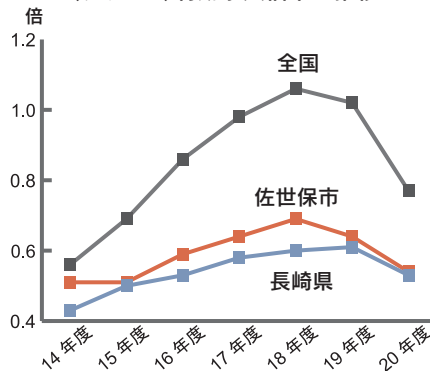

昨年4月、ハローワーク佐世保管内の有効求人倍率（注1）が、ついに0・3倍台となりました。これは、消費税率を引き上げた平成9年以降では、景気停滞の影響を大きく受けた平成11年7月以来9年9カ月ぶりの低水準で、今（昨年12月現在）もなお続いています。また平成20年6月末には、会社更生法適用を申請した市内大手企業が、経営再建築の一環として約300人規模の雇用調整（注2）を行うという事態が発生するなど、本市の雇用情勢は、非常に厳しい局面を迎えています。

地場企業、企業誘致、求職者支援

市内で働く人が増えるということは、本市の経済成長やまちづくりの担い手増加につながるなど、本市の将来に大変重要な意味を持っています。また「佐世保で働きたい」「家族の側で暮らしながら働きたい」という市民の皆さんも大変多く、そうした思いにできる限り応えられよう、

本市では現在、さまざまな施策に取り組んでいます。

本市の取り組みの大きな柱は、「地場企業の振興」と「企業誘致」です。こうした施策は求職者の受け皿増加に直接つながる重要な施策であり、今後とも積極的に取り組んでいきたいと考えています。

（グラフ1）有効求人倍率の推移

（グラフ2）新規学卒者の就職状況（高校・短大・高専・大学卒合計）

注1 ハローワーク（公共職業安定所）に申し込まれている求職者数に対する求人数の割合。
注2 不況による操業短縮などに対処して行う雇用者数の調整。残業規制、新卒・中途採用の削減、解雇など手段はさまざま。

「お仕事相談所」案内

国や県が主体となって県北地域で開催している相談所です。お気軽にご利用ください。

ハローワーク佐世保