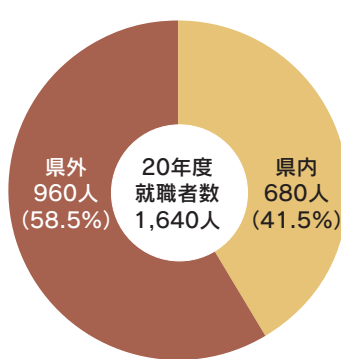

昨年4月、ハローワーク佐世保管内の有効求人倍率（注1）が、ついに0・3倍台となりました。これは、消費税率を引き上げた平成9年以降では、景気停滞の影響を大きく受けた平成11年7月以来9年9カ月ぶりの低水準で、今（昨年12月現在）もなお続いています。また平成20年6月末には、会社更生法適用を申請した市内大手企業が、経営再建築の一環として約300人規模の雇用調整（注2）を行うという事態が発生するなど、本市の雇用情勢は、非常に厳しい局面を迎えています。

地場企業、企業誘致、求職者支援

市内で働く人が増えるということは、本市の経済成長やまちづくりの担い手増加につながるなど、本市の将来に大変重要な意味を持っています。また「佐世保で働きたい」「家族の側で暮らしながら働きたい」という市民の皆さんも大変多く、そうした思いにできる限り応えられよう、

本市では現在、さまざまな施策に取り組んでいます。

本市の取り組みの大きな柱は、「地場企業の振興」と「企業誘致」です。こうした施策は求職者の受け皿増加に直接つながる重要な施策であり、今後とも積極的に取り組んでいきたいと考えています。

（グラフ1）有効求人倍率の推移

（グラフ2）新規学卒者の就職状況（高校・短大・高専・大学卒合計）

注1 ハローワーク（公共職業安定所）に申し込まれている求職者数に対する求人数の割合。
注2 不況による操業短縮などに対処して行う雇用者数の調整。残業規制、新卒・中途採用の削減、解雇など手段はさまざま。

「お仕事相談所」案内

国や県が主体となって県北地域で開催している相談所です。お気軽にご利用ください。

ハローワーク佐世保