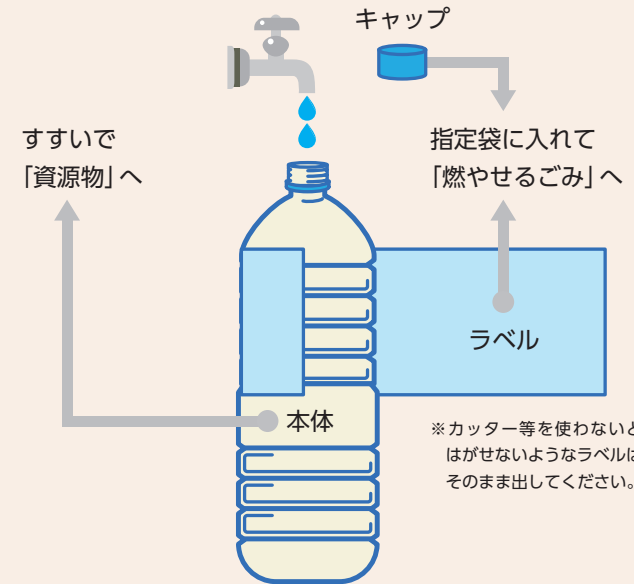

## ペットボトルの ラベルははがして分別を！

これまでペットボトルの「ラベル」は、はがさずに  
そのまま出していたのですが、4月からは  
「はがして」出していただくをお願いします。

### 4月からのペットボトルの分別排出のルール

ペットボトルのリサイクルには、異なる素材が混ざらないことが大切です。ラベルをはがすことで  
異物が除去され、より効果的に品質の高いリサイクルを行うことができます。これまでラベルは、  
ペットボトル本体とラベルの重量差を利用して主に風力により選別・除去されていました。しかし、  
近年ペットボトル本体が軽量化されてラベルとの重量差が小さくなり、選別・除去が難しくなっ  
てきています。このためラベルをはがすことが求められるようになり、佐世保市においてもはがして  
出していただくこととしました。市民の皆様のご理解とご協力をよろしくお願いいたします。