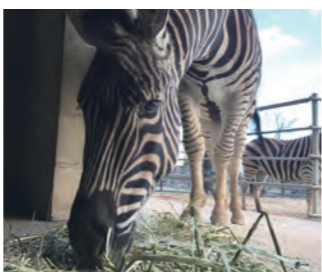

九十九島パールシーリゾート
〒858の0922
鹿子前町10008
☎28・4187

クラゲのグラスツリー

水槽内を泳ぐミズクラゲの赤ちゃん、サンタクロースや雪だるまなどのガラス細工が入ったグラスツリー。優雅に泳ぐクラゲを見ながら、ゆったりとした時間をお楽しみください。

日程 12月1日⑤〜25日⑩
料金 無料(入館料が別途必要)

イノシシダイバー撮影会
来年の干支であるイノシシに扮したダイバーが九十九島湾大水槽に登場します。
日程 12月2日⑩11時〜11時15分
場所 九十九島湾大水槽
料金 無料(入館料が別途必要)

チャップマンシマウマのおはなし

アフリカ南東部の草原地帯に生息しているチャップマンシマウマ。九十九島動植物園では雌のカリン(15歳)と雄のオレオ(4歳)の2頭を飼育しています。当日は飼育スタッフが2頭の性格などを詳しく紹介します。

日程 11月の土・日曜、祝日
場所 チャップマンシマウマ展示場
料金 無料(入館料が別途必要)

少年科学館
〒857の0031
保立町12の31
☎23・1517

秋の天体観望会〜星きらりですターウォッチングしませんか?〜
日程 11月17日④18時〜19時30分
料金 高校生以上310円、小・中学生150円