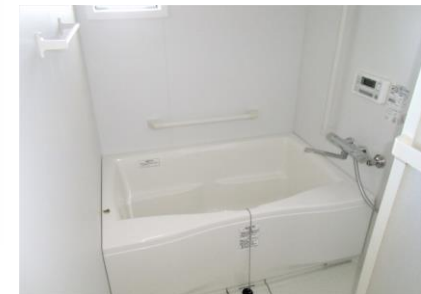

大黒住宅2番館107号

外観

DK横 和室 (6畳)

玄関横 洋室 (6.6畳)

D K

流し台

【間取り図】

大黒2番館107号室見取図

トイレ

洗面・洗濯機置場

浴室