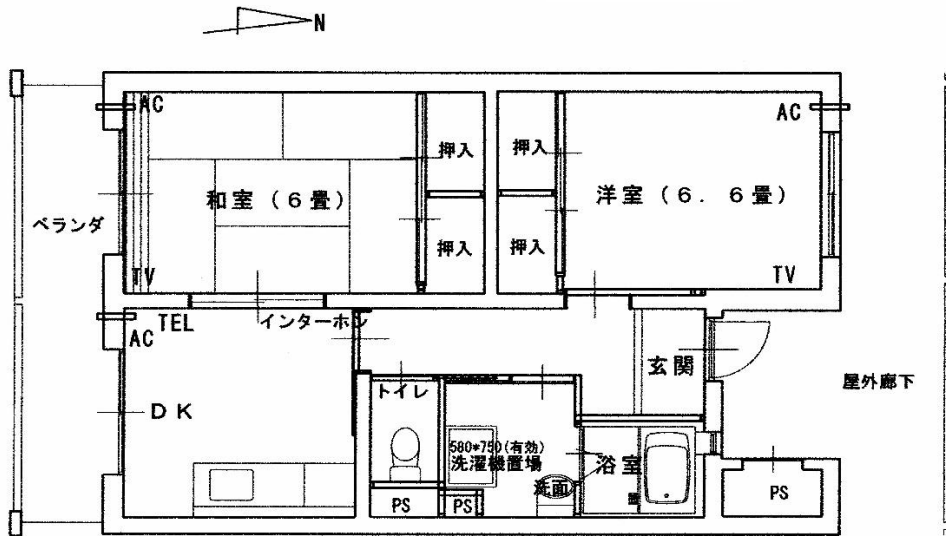

大黒住宅2番館107号

外観

DK横 和室 (6畳)

玄関横 洋室 (6.6畳)

D K

流し台

【間取り図】

大黒2番館107号室見取図

トイレ

洗面・洗濯機置場

浴室