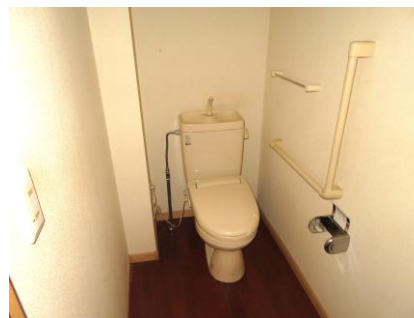

洗面・洗濯機置場

トイレ（暖房便座付）

浴室

塩釜住宅A棟103号

外観

洋室 (6畳)

LDK横 和室 (6畳)

73

【間取り図】

塩釜A棟103号室見取図

洗濯機置場
750×590(有効)

LDK

台所

トイレ (暖房便座付)

洗面・洗濯機置場

浴室

トイレ

洗面・洗濯機置場

浴室