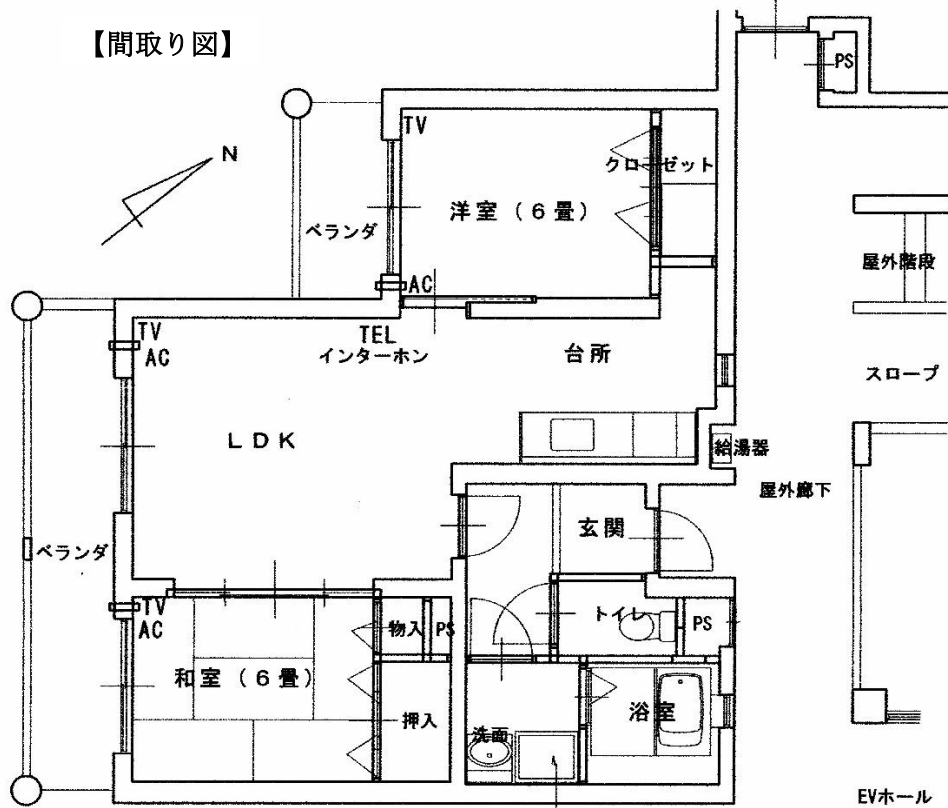

黒石住宅C棟401号（角部屋）

外観

LDK横 和室（6畳）

玄関右側 洋室（6.2畳）

LDK

台所

台所側 洋室（5.6畳）

黒石C棟401号見取図

洗面・洗濯機置場

トイレ（暖房便座付）

浴室

塩釜住宅A棟103号

外観

洋室 (6畳)

LDK横 和室 (6畳)

73

【間取り図】

塩釜A棟103号室見取図

洗濯機置場
750×590(有効)

LDK

台所

トイレ (暖房便座付)

洗面・洗濯機置場

浴室

楠泊住宅B棟201号（角部屋）

外観

LDK横 和室（6畳）

ベランダ付 洋室（6畳）

74

【間取り図】

LDK

台所