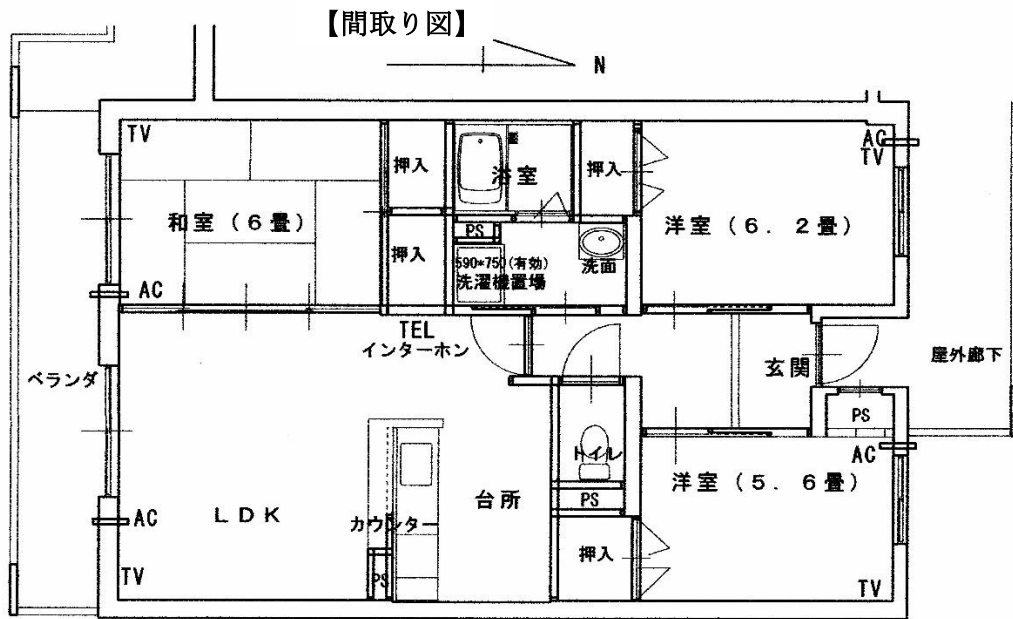

黒石住宅C棟401号（角部屋）

外観

LDK横 和室（6畳）

玄関右側 洋室（6.2畳）

LDK

台所

台所側 洋室（5.6畳）

黒石C棟401号見取図

洗面・洗濯機置場

トイレ（暖房便座付）

浴室

塩釜住宅A棟103号

外観

洋室 (6畳)

LDK横 和室 (6畳)

73

【間取り図】

塩釜A棟103号室見取図

洗濯機置場
750×590(有効)

LDK

台所

トイレ (暖房便座付)

洗面・洗濯機置場

浴室

楠泊住宅B棟201号（角部屋）

外観

LDK横 和室（6畳）

ベランダ付 洋室（6畳）

74

【間取り図】

LDK

台所