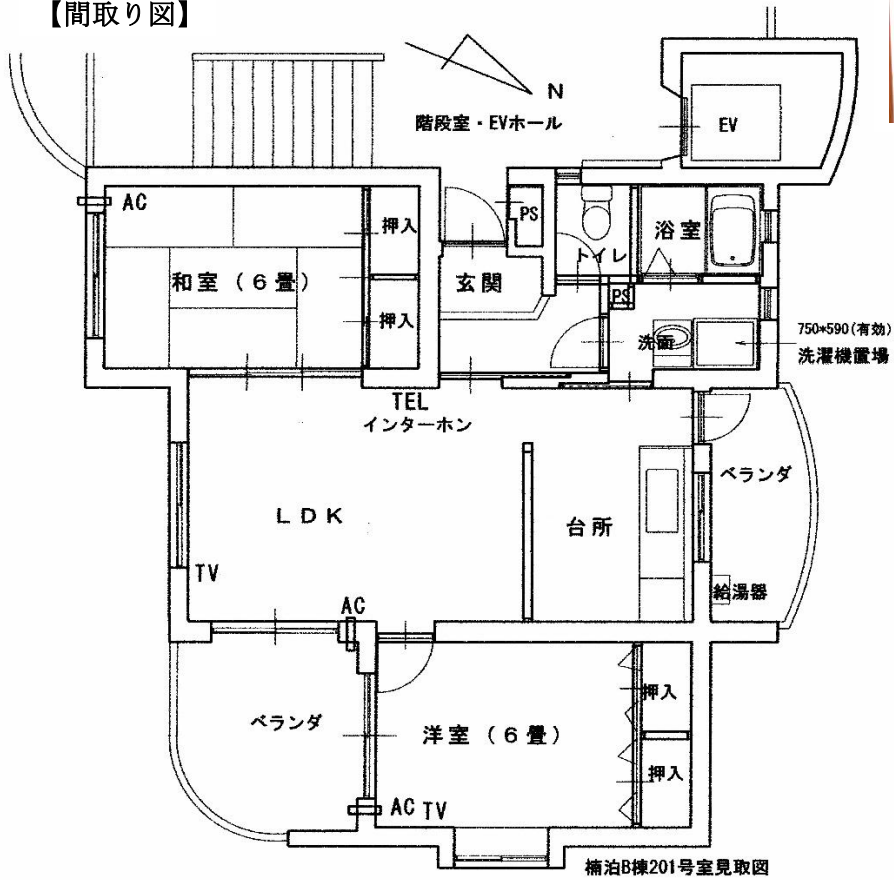

洗面・洗濯機置場

トイレ（暖房便座付）

浴室

塩釜住宅A棟103号

外観

洋室 (6畳)

LDK横 和室 (6畳)

73

【間取り図】

塩釜A棟103号室見取図

洗濯機置場
750×590(有効)

LDK

台所

トイレ (暖房便座付)

洗面・洗濯機置場

浴室

楠泊住宅B棟201号（角部屋）

外観

LDK横 和室（6畳）

ベランダ付 洋室（6畳）

74

【間取り図】

LDK

台所

トイレ

洗面・洗濯機置場

浴室