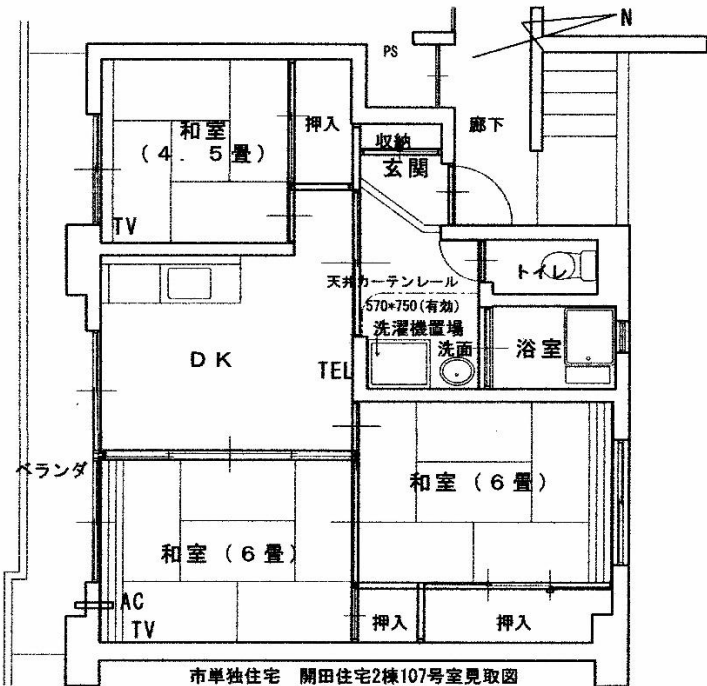

亀ノ子住宅B棟211号（角部屋）

外観

D K

台 所

DK横 和室（6畳）

玄関横 洋室（6.5畳）

【間取り図】

トイレ

洗面・洗濯機置場

浴室

市単独住宅 開田住宅2棟107号

外観

【間取り図】

D K

流し台

DK横 和室(6畳)

押入付 和室(6畳)

和室(4.5畳)

市単独住宅 開田住宅2棟107号室見取図

トイレ

洗面・洗濯機置場

浴室