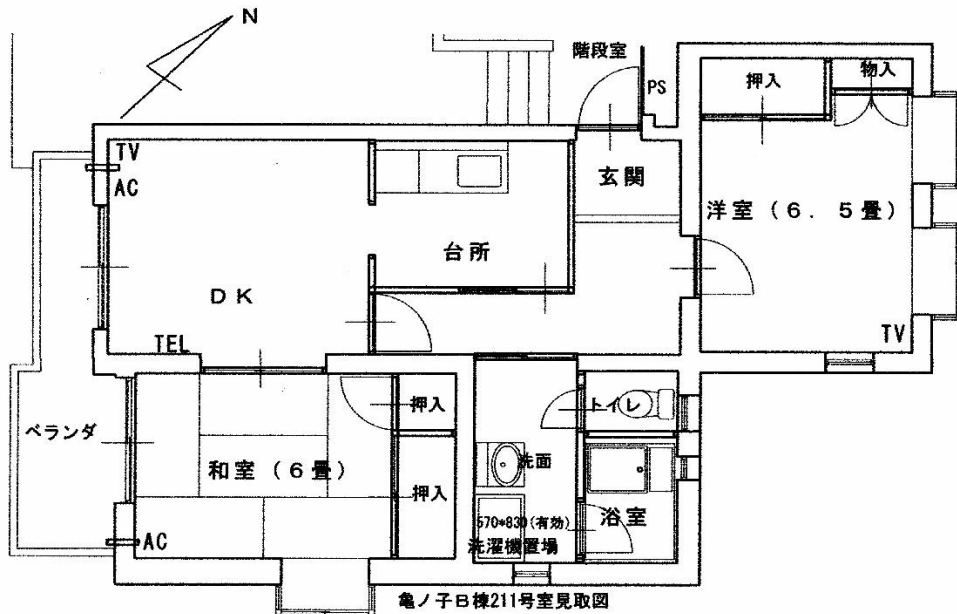

亀ノ子住宅B棟211号（角部屋）

外観

D K

台 所

DK横 和室（6畳）

玄関横 洋室（6.5畳）

【間取り図】

トイレ

洗面・洗濯機置場

浴室

市単独住宅 開田住宅2棟107号

外観

【間取り図】

D K

流し台

DK横 和室(6畳)

押入付 和室(6畳)

和室(4.5畳)

市単独住宅 開田住宅2棟107号室見取図

トイレ

洗面・洗濯機置場

浴室