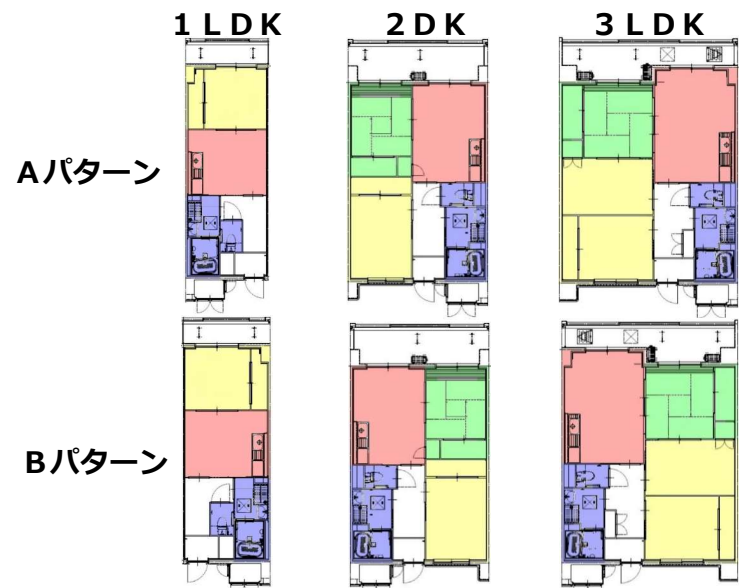

大黒住宅3番館 部屋の配置図

(大黒公園側から見た部屋番号)

■各間取に左右の向きが異なるA,Bのパターンがあります。

301号 2DK	302号 2DK	303号 2DK	304号 2DK	305号 2DK	306号 2DK	307号 2DK	308号 2DK	309号 2DK
				16				
201号 2DK	202号 2DK	203号 2DK	204号 2DK	205号 2DK	206号 2DK	207号 2DK	208号 2DK	209号 2DK
						15		
101号 2DK	102号 2DK	103号 2DK	104号 2DK	105号 2DK	106号 2DK	107号 2DK	108号 2DK	109号 2DK
		14						
A	A	B	A	B	A	B	A	B

エ レ ベ ー タ ー	810号 3LDK	811号 1LDK	812号 1LDK	813号 2DK	814号 2DK	815号 2DK	816号 3LDK	817号 3LDK
				23	24		8	
	710号 3LDK	711号 1LDK	712号 1LDK	713号 2DK	714号 2DK	715号 2DK	716号 3LDK	717号 3LDK
		12			22		7	
	610号 3LDK	611号 1LDK	612号 1LDK	613号 2DK	614号 2DK	615号 2DK	616号 3LDK	617号 3LDK
	5	11			21		6	
	510号 3LDK	511号 1LDK	512号 1LDK	513号 2DK	514号 2DK	515号 2DK	516号 3LDK	517号 3LDK
		10		19	20		4	
410号 3LDK	411号 1LDK	412号 1LDK	413号 2DK	414号 2DK	415号 2DK	416号 3LDK	417号 3LDK	
	9		17	18		3		
310号 3LDK	311号 1LDK	312号 1LDK	313号 2DK	314号 2DK	315号 2DK	316号 3LDK	317号 3LDK	
						2		
210号 3LDK	211号 1LDK	212号 1LDK	213号 2DK	214号 2DK	215号 2DK	216号 3LDK	217号 3LDK	
110号 3LDK	111号 1LDK	112号 1LDK	113号 2DK	114号 2DK	115号 2DK	116号 3LDK	117号 3LDK	
A	A	B	A	B	A	B	B	