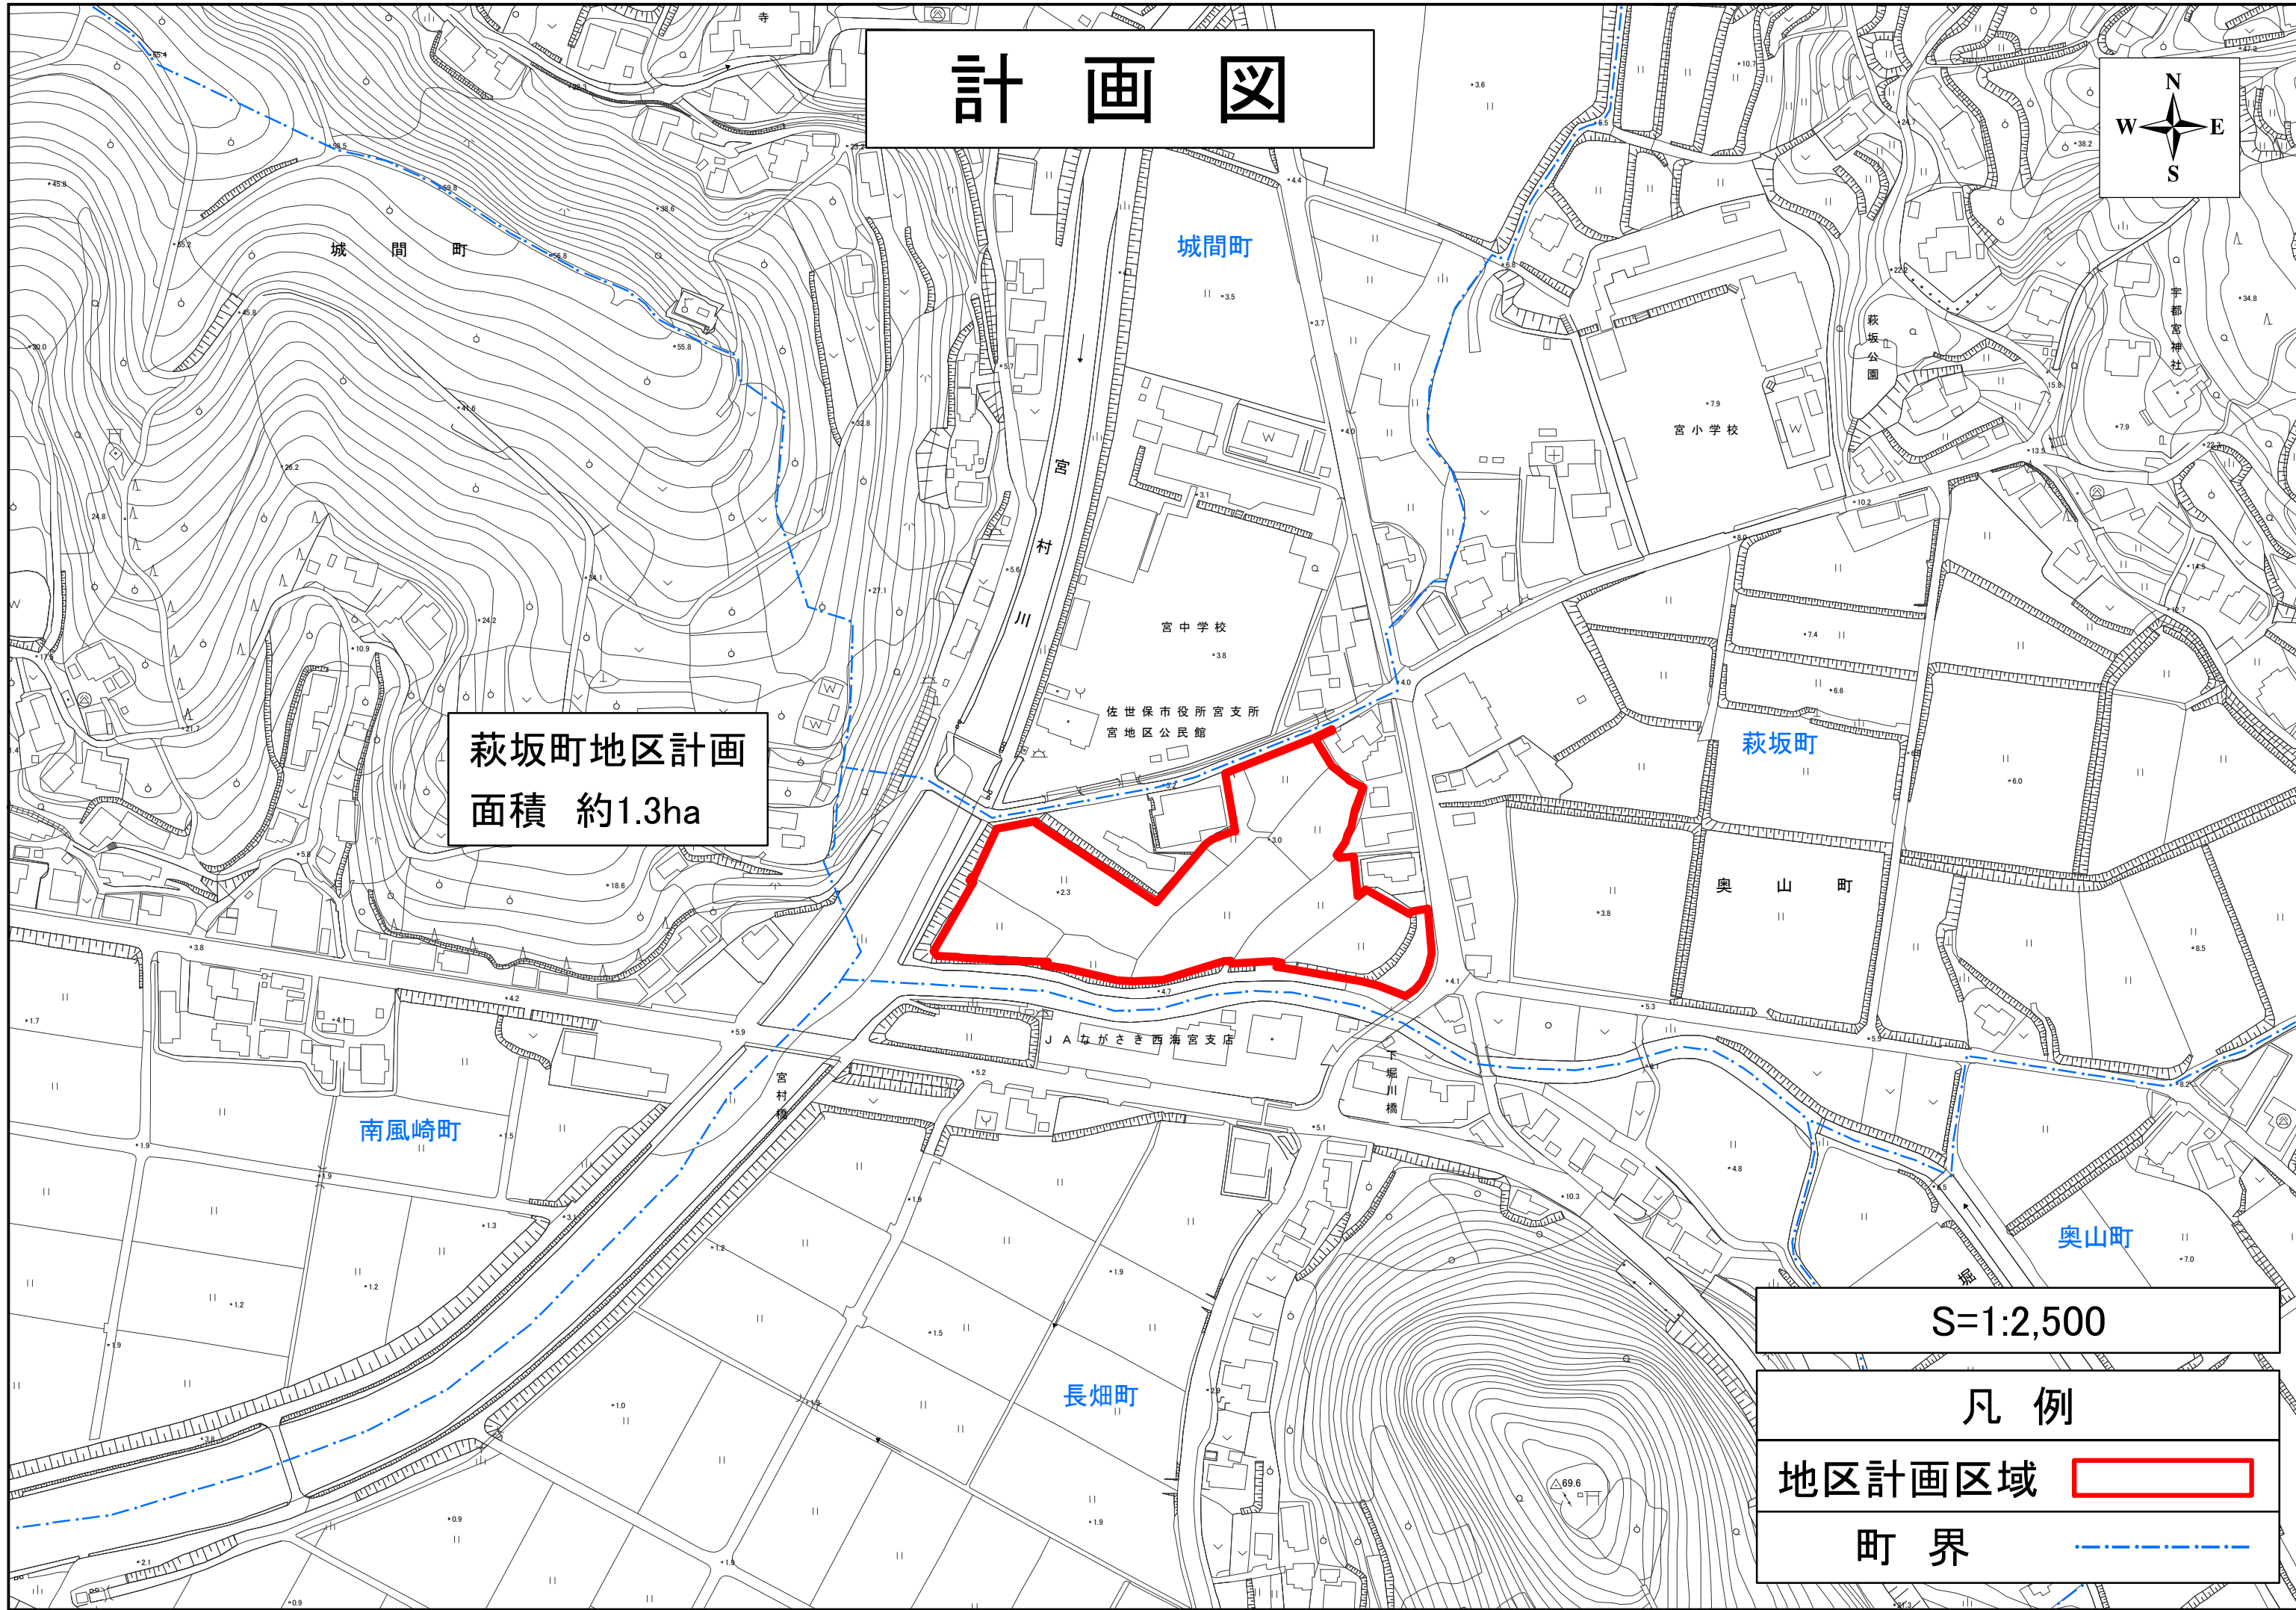

計画図

萩坂町地区計画
面積 約1.3ha

城間町

宮小学校

萩坂町

奥山町

奥山町

長畑町

南風崎町

宮中学校
佐世保市役所宮支所
宮地区公民館

J A ながさき西海宮支店

S=1:2,500

凡例

地区計画区域

町界