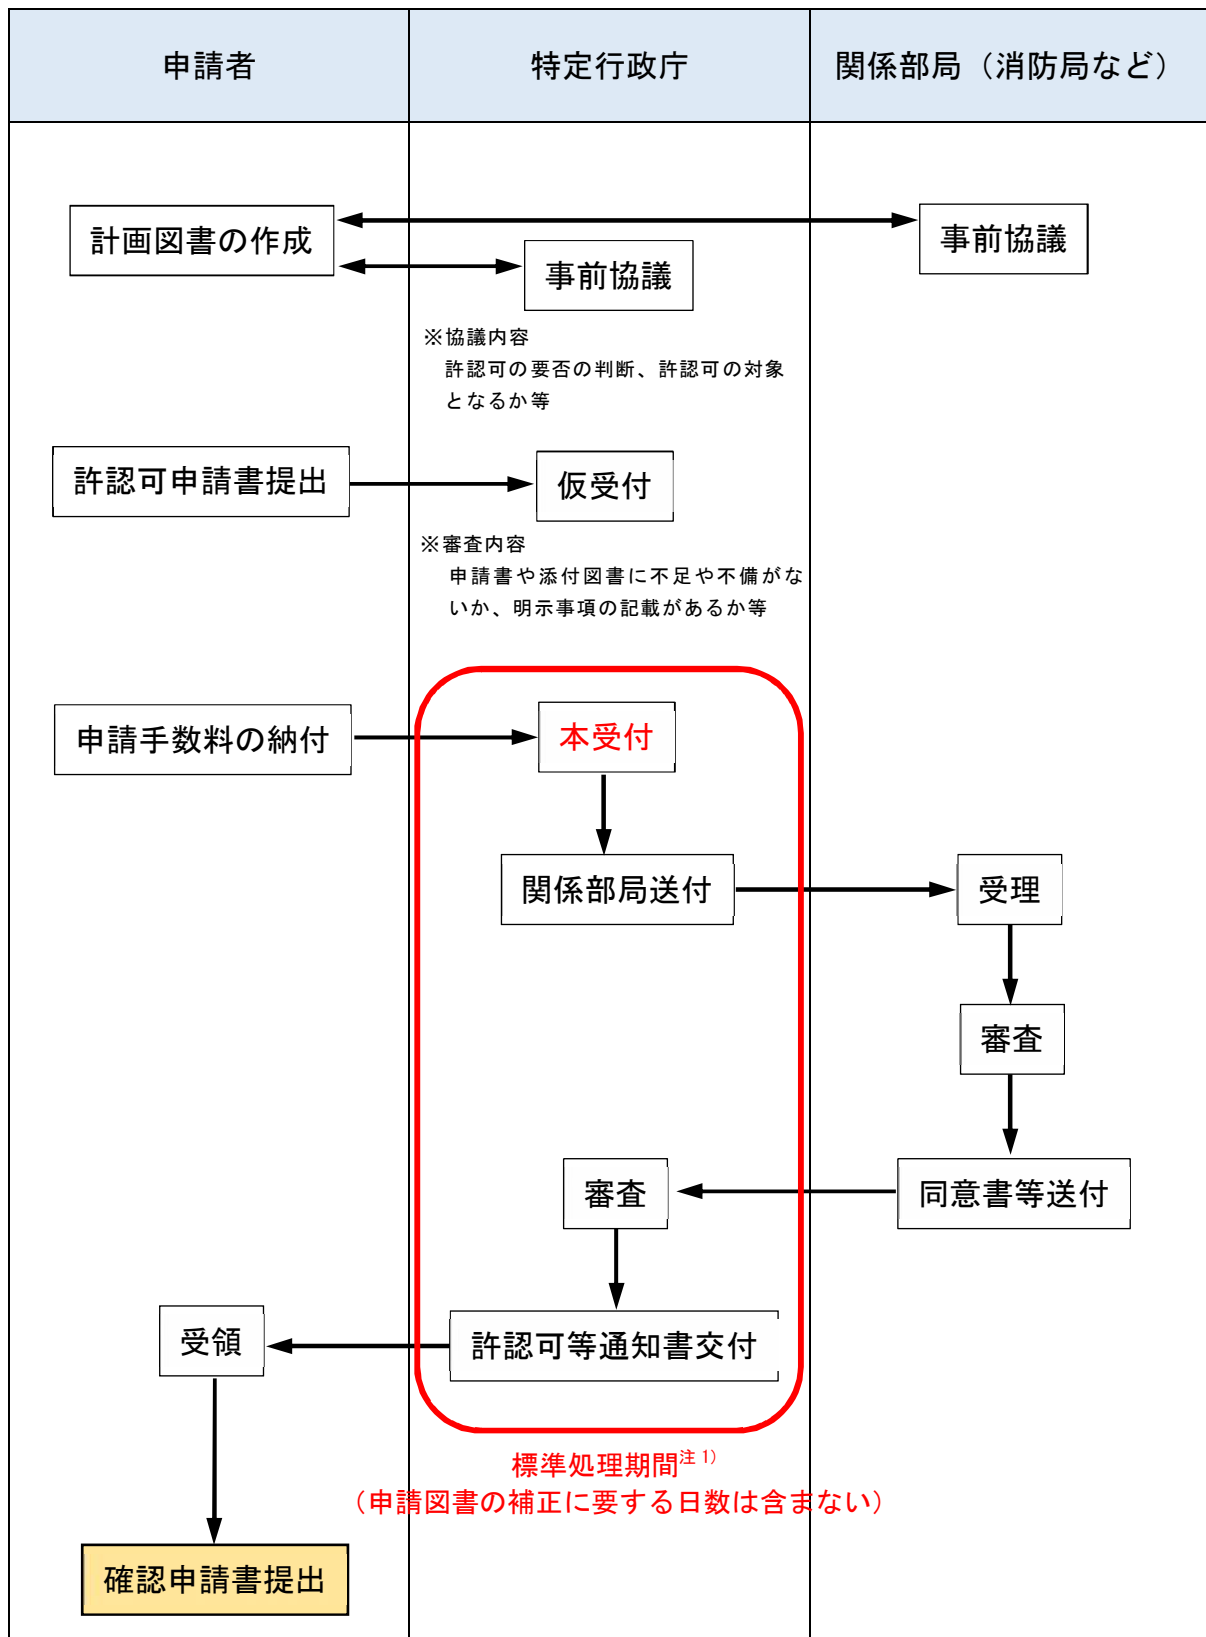

許認可等申請手続きフロー（建築基準法）

注1) 各種許認可等における標準処理期間については「許認可等申請に対する処分に係る標準処理期間（建築基準法）」をご参照ください。