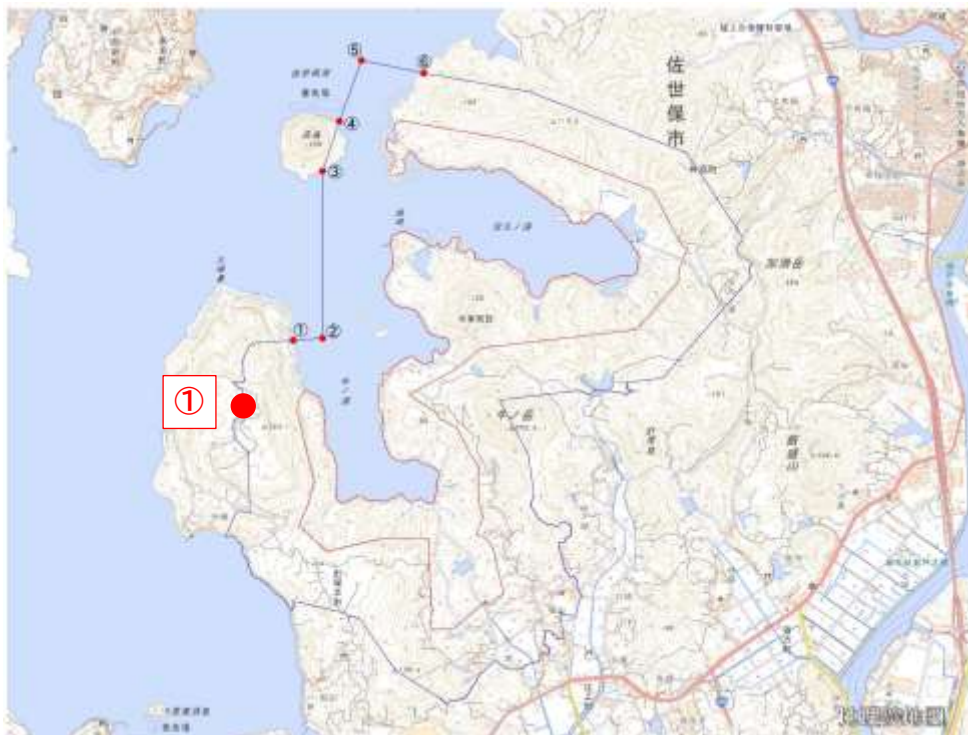

防衛施設周辺におけるドローン等の飛行の禁止区域周辺の公園

●佐世保地方総監部・在日米軍佐世保海軍施設・立神港区周辺

- 禁止区域内：①佐世保公園 ②島瀬公園（遊具側） ③島地公園
 ④御船公園 ⑤神島公園
 禁止区域隣接：⑥松浦公園 ⑦島瀬公園（美術館側） ⑧夜店公園
 ⑨矢岳公園 ⑩琴平公園 ⑪小島公園

●佐世保ドライ・ドック地区周辺

禁止区域隣接：①赤崎台第一公園 ②泉水田公園

●針尾島弾薬集積所周辺地域

禁止区域内：①大崎公園

●佐世保弾薬補給所周辺地域

禁止区域内：①干尽公園

②天神公園

③天神西公園