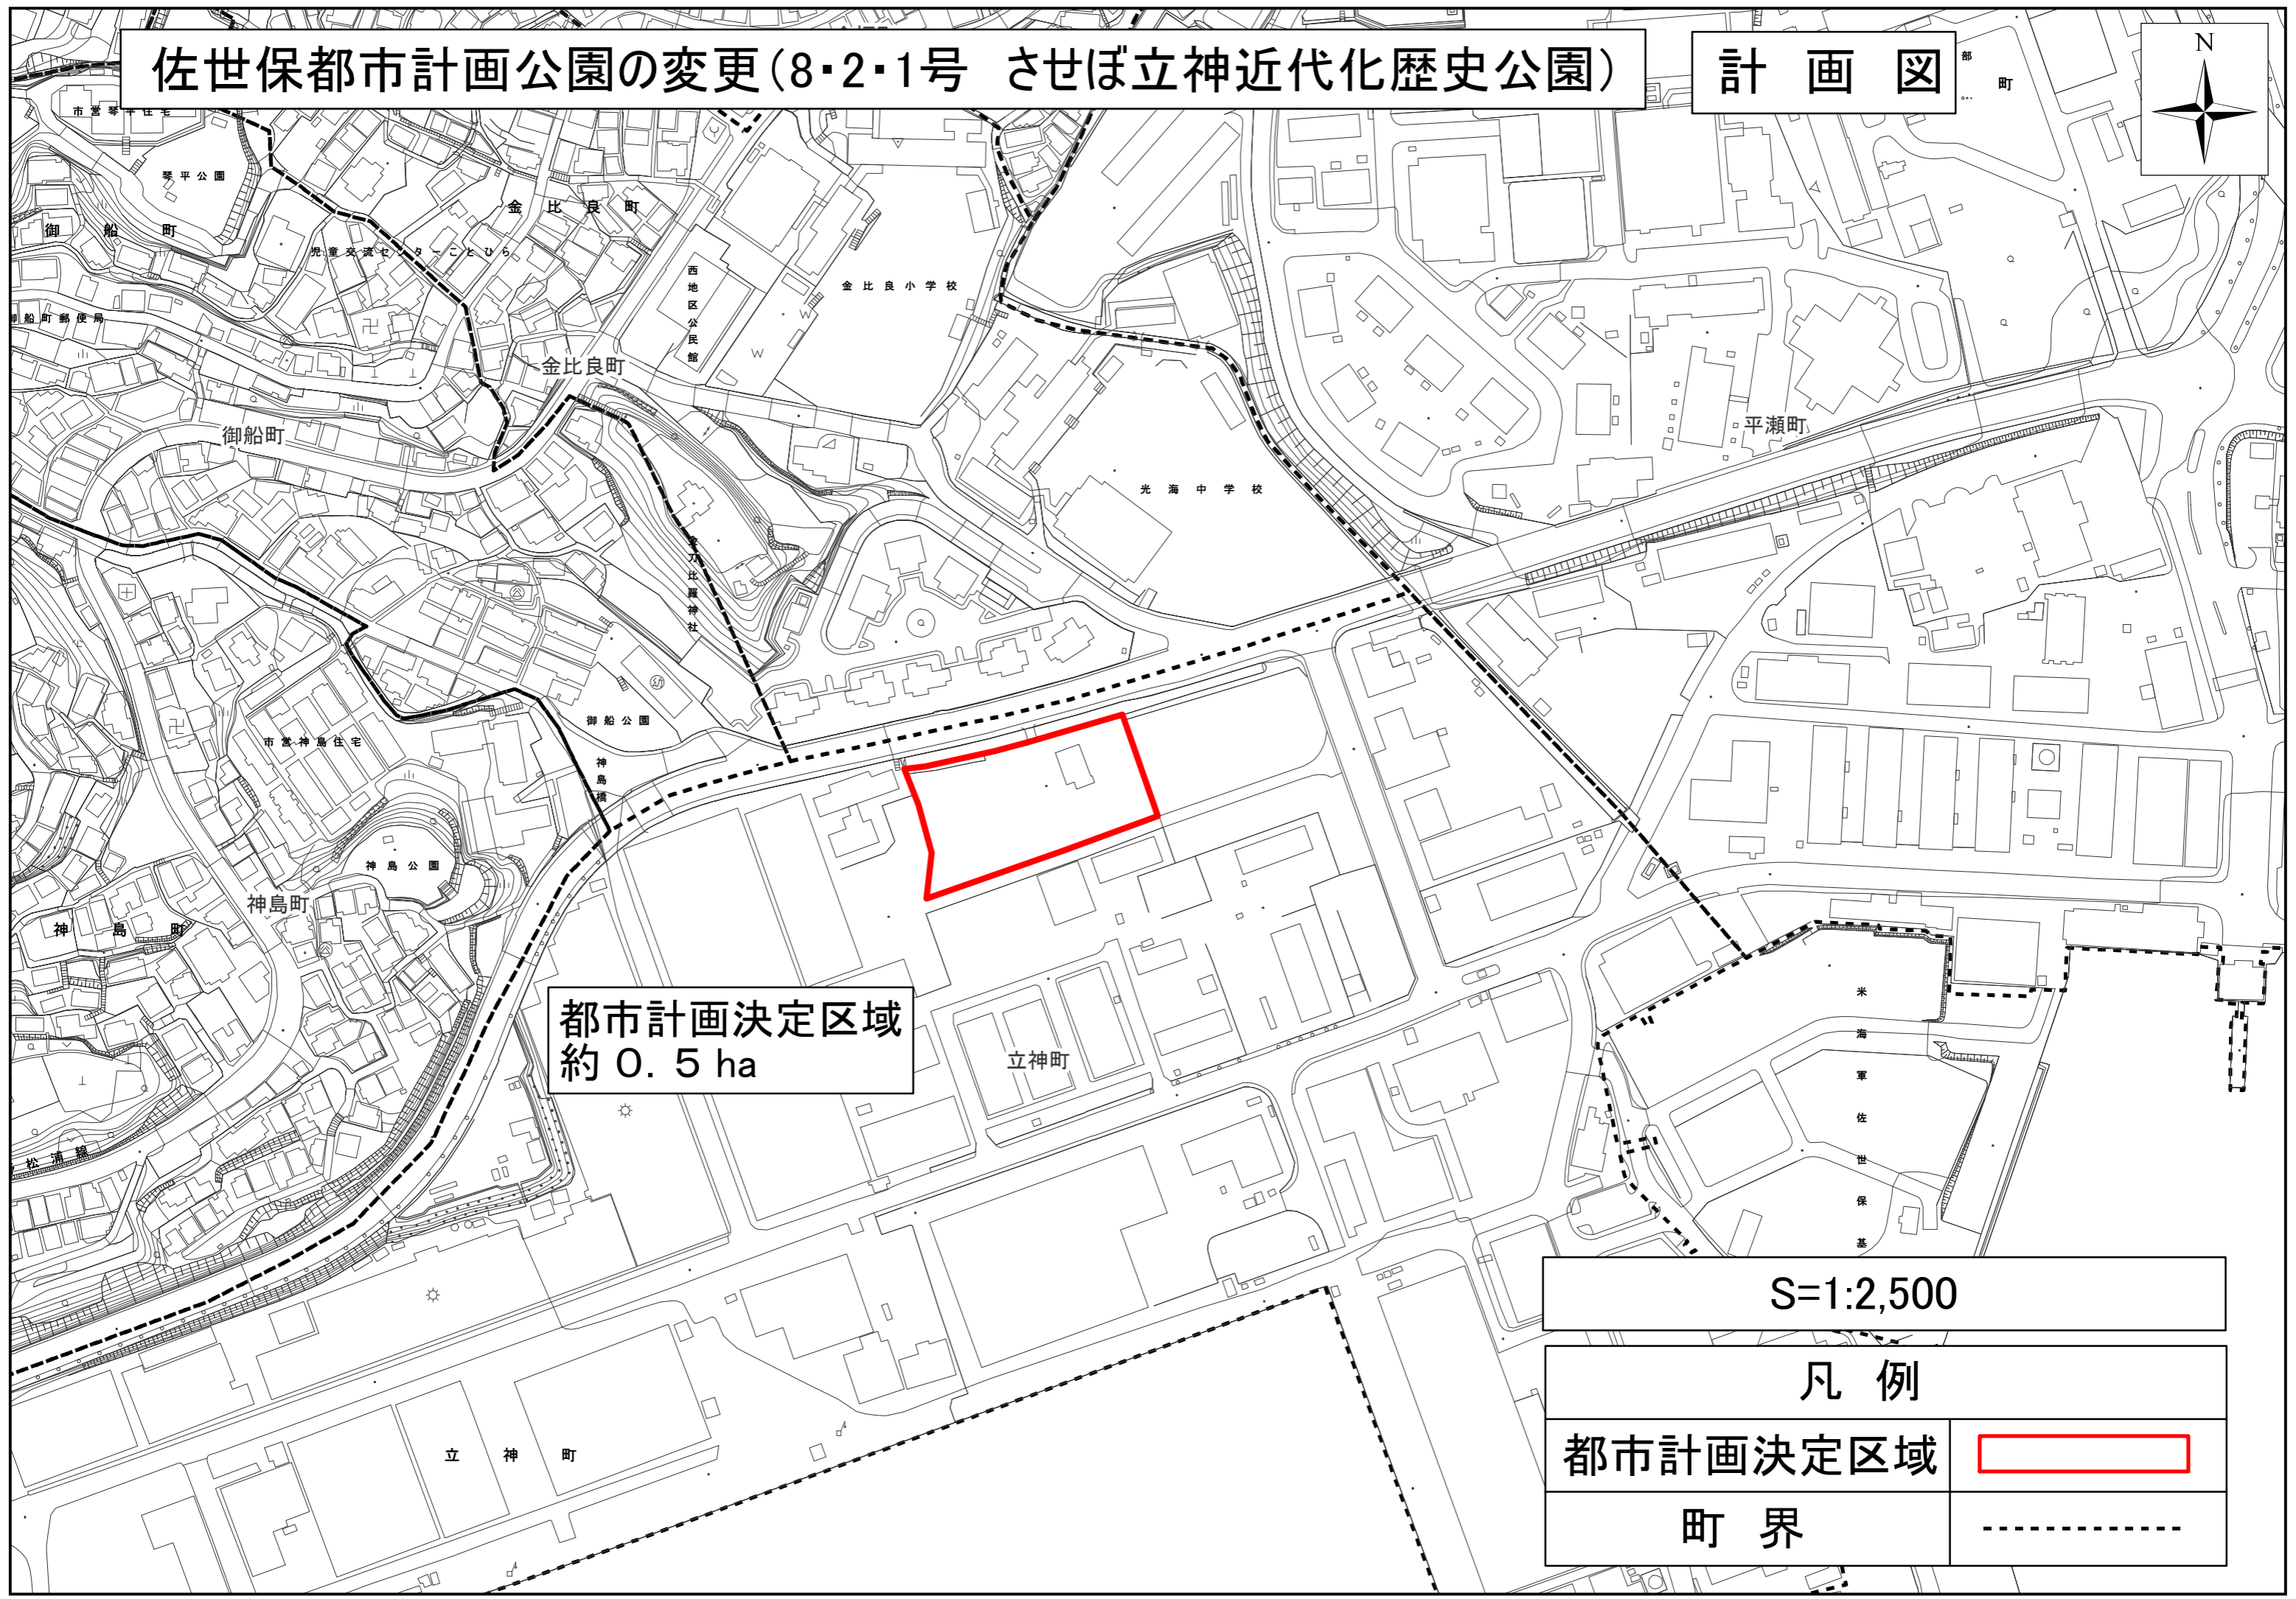

佐世保都市計画公園の変更(8・2・1号 させぼ立神近代化歴史公園)

計画図

都市計画決定区域
約 0.5 ha

S=1:2,500

凡例	
都市計画決定区域	
町界	